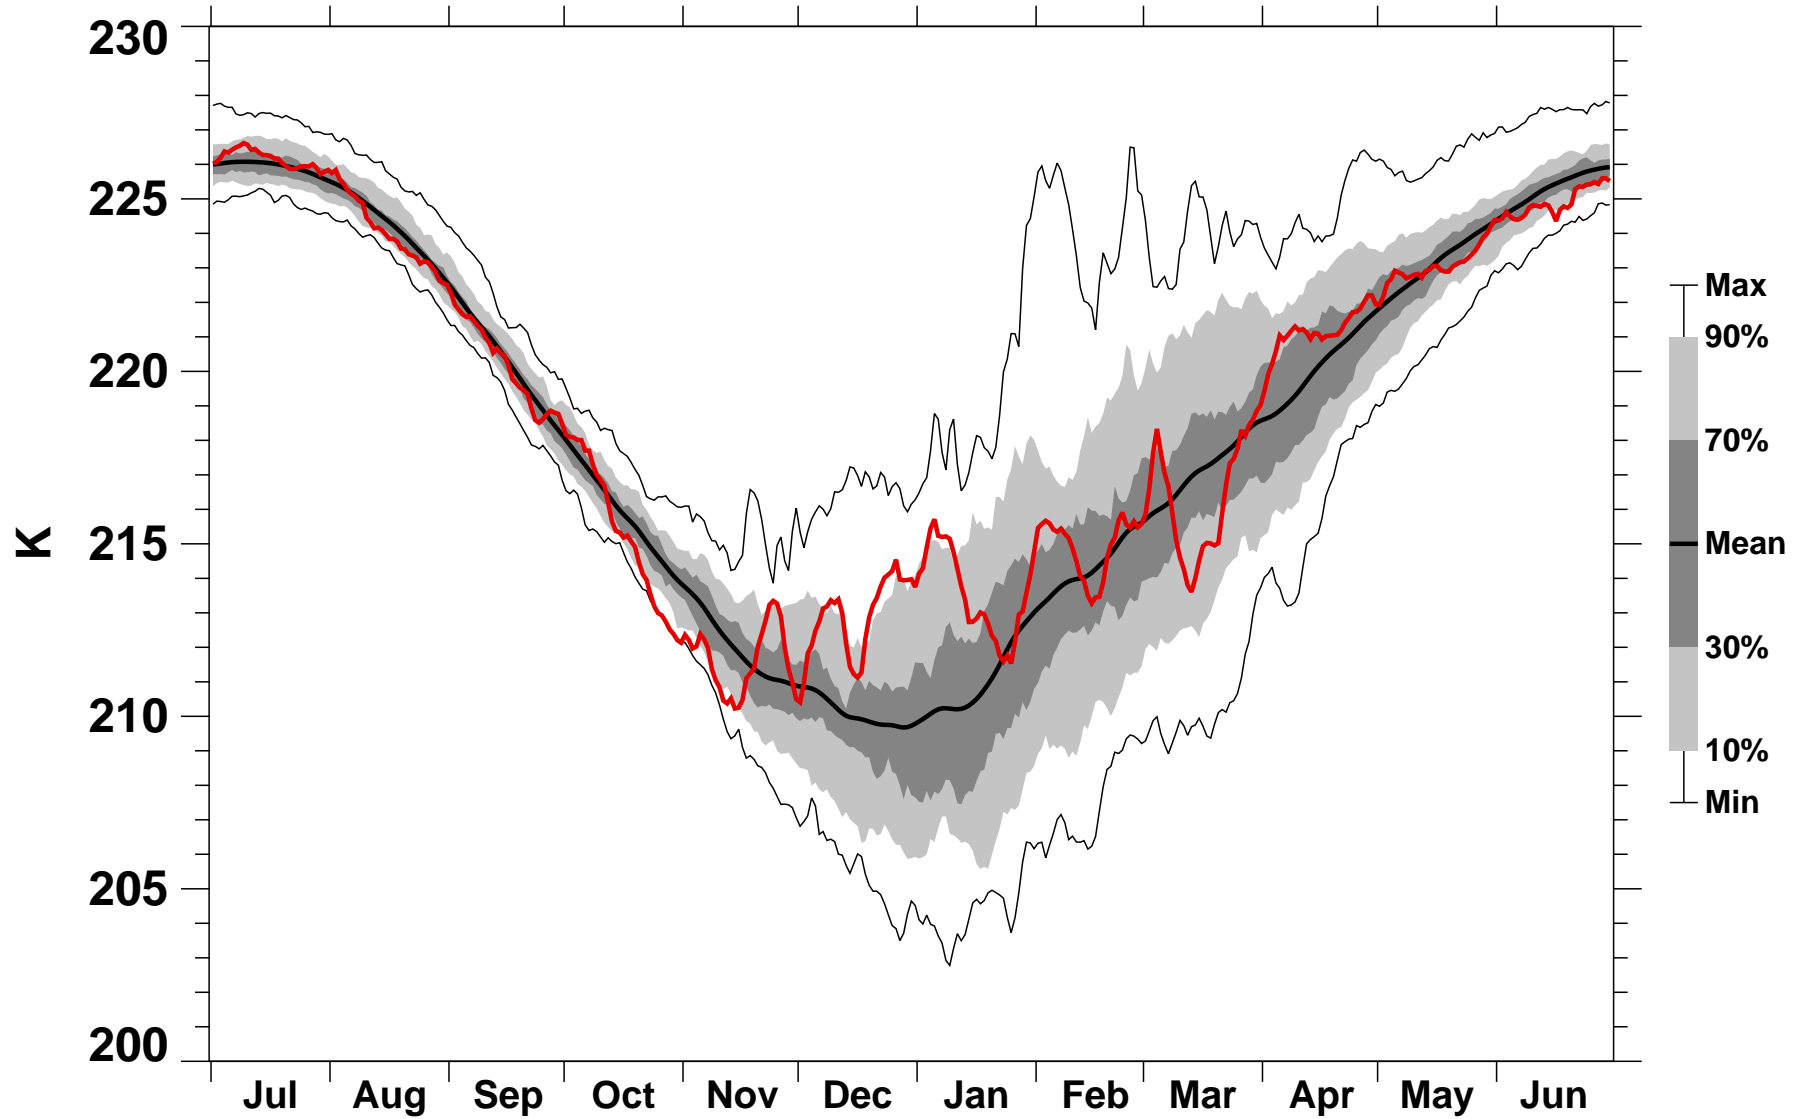

# 55-75°N Zonal Mean Temperature 50 hPa MERRA2

1978/1979–2023/2024

1997/1998