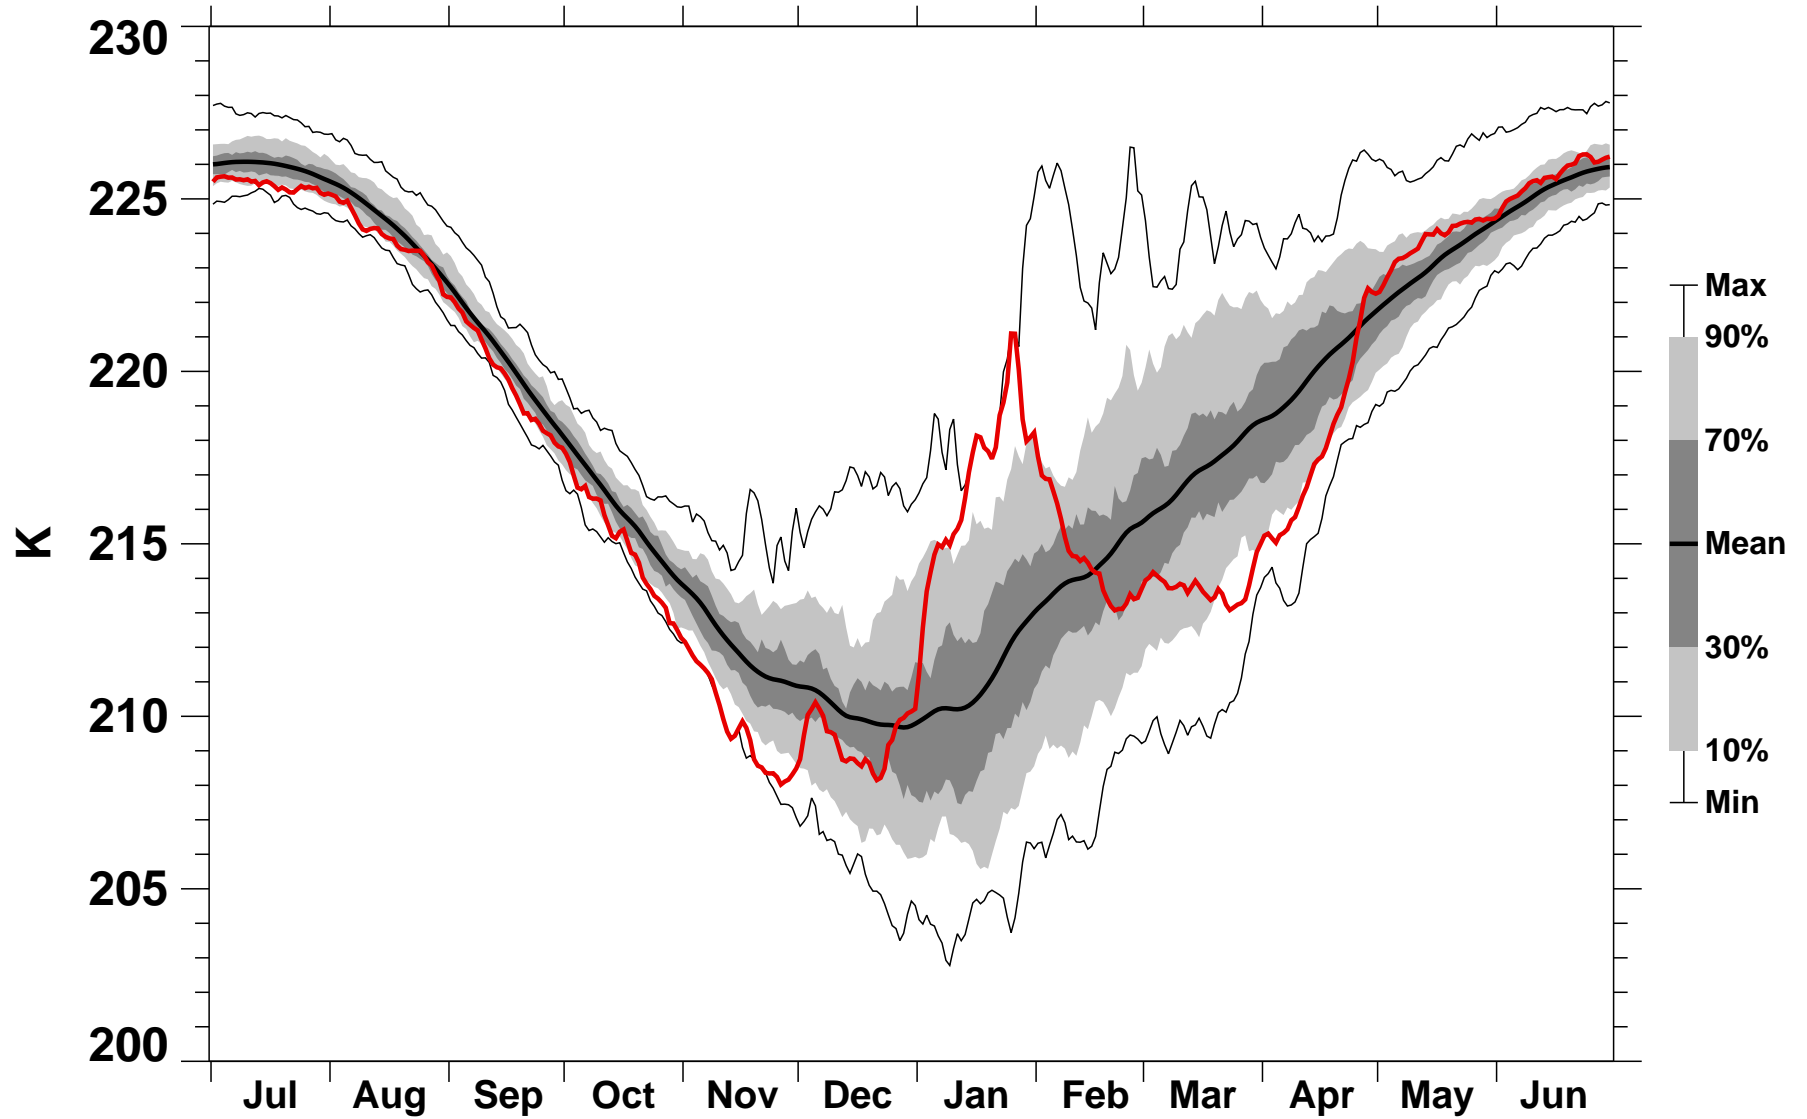

55-75°N Zonal Mean Temperature 50 hPa MERRA2

1978/1979–2023/2024

2012/2013