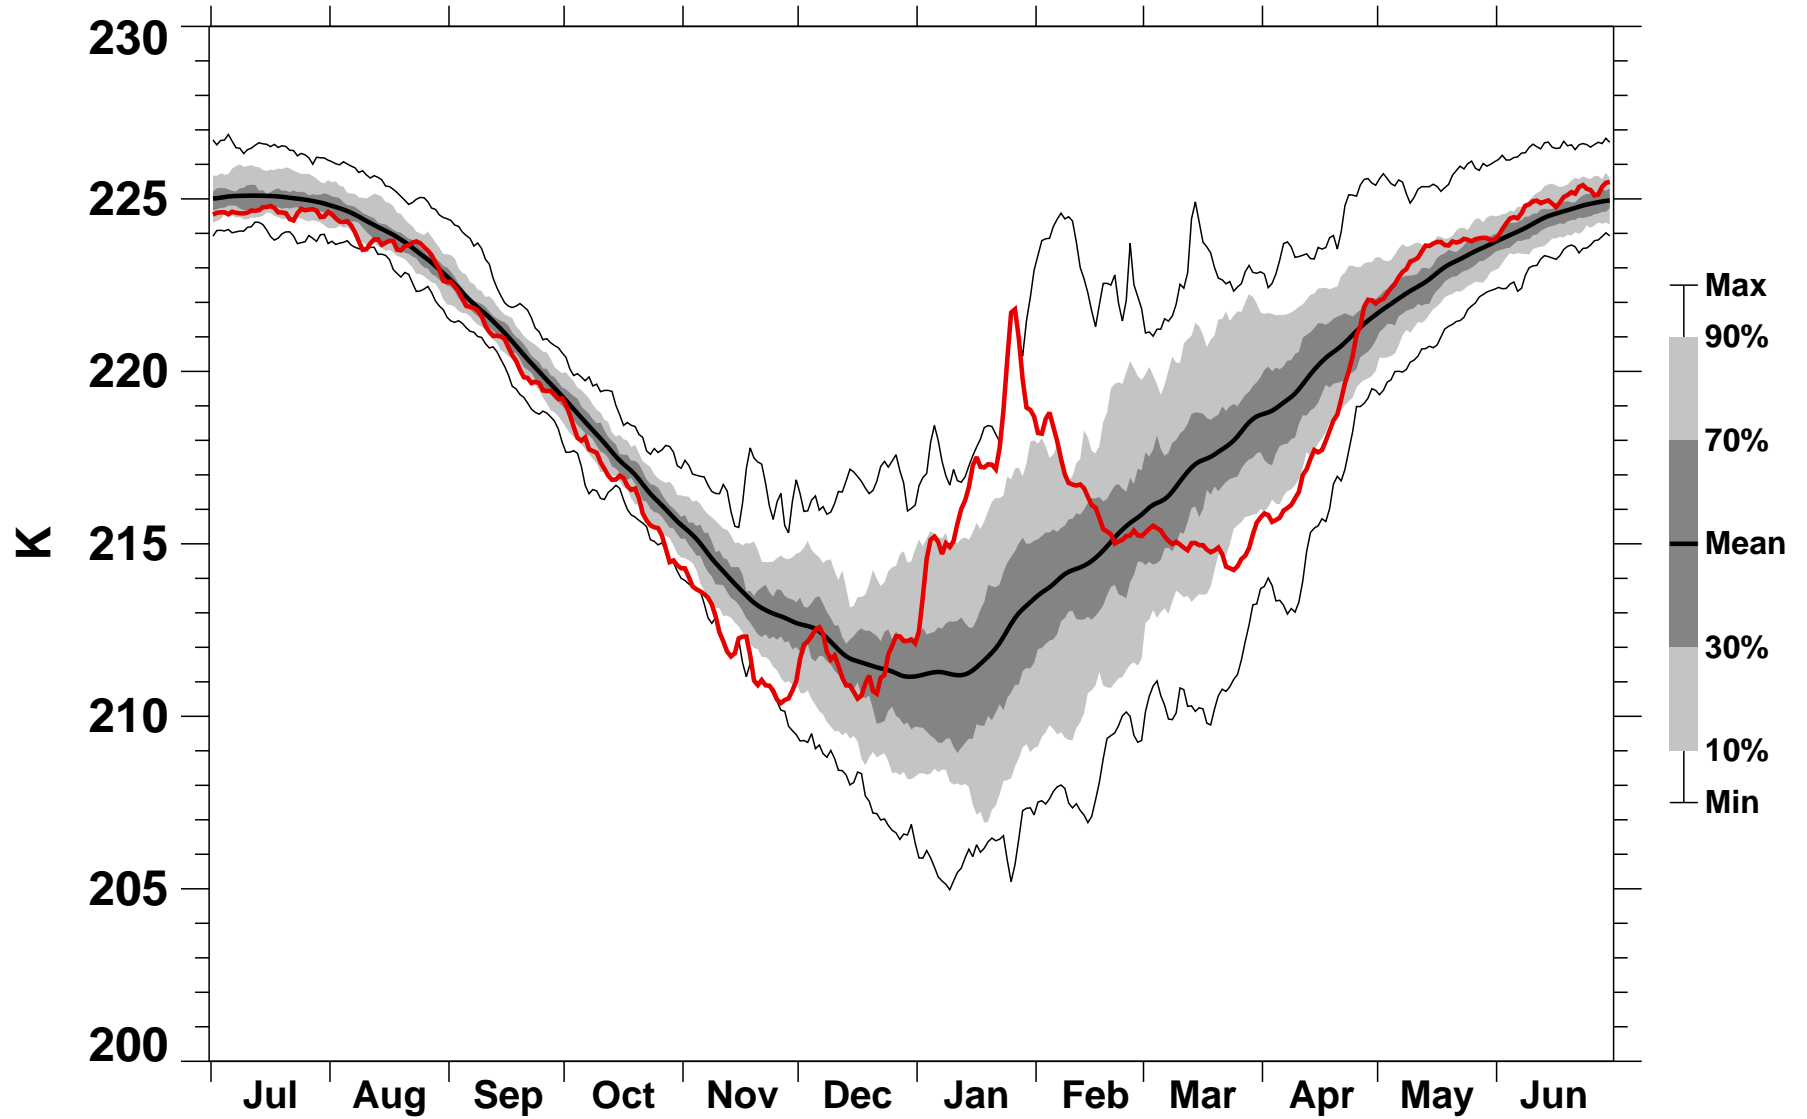

55-75°N Zonal Mean Temperature 70 hPa MERRA2

1978/1979-2023/2024

2012/2013