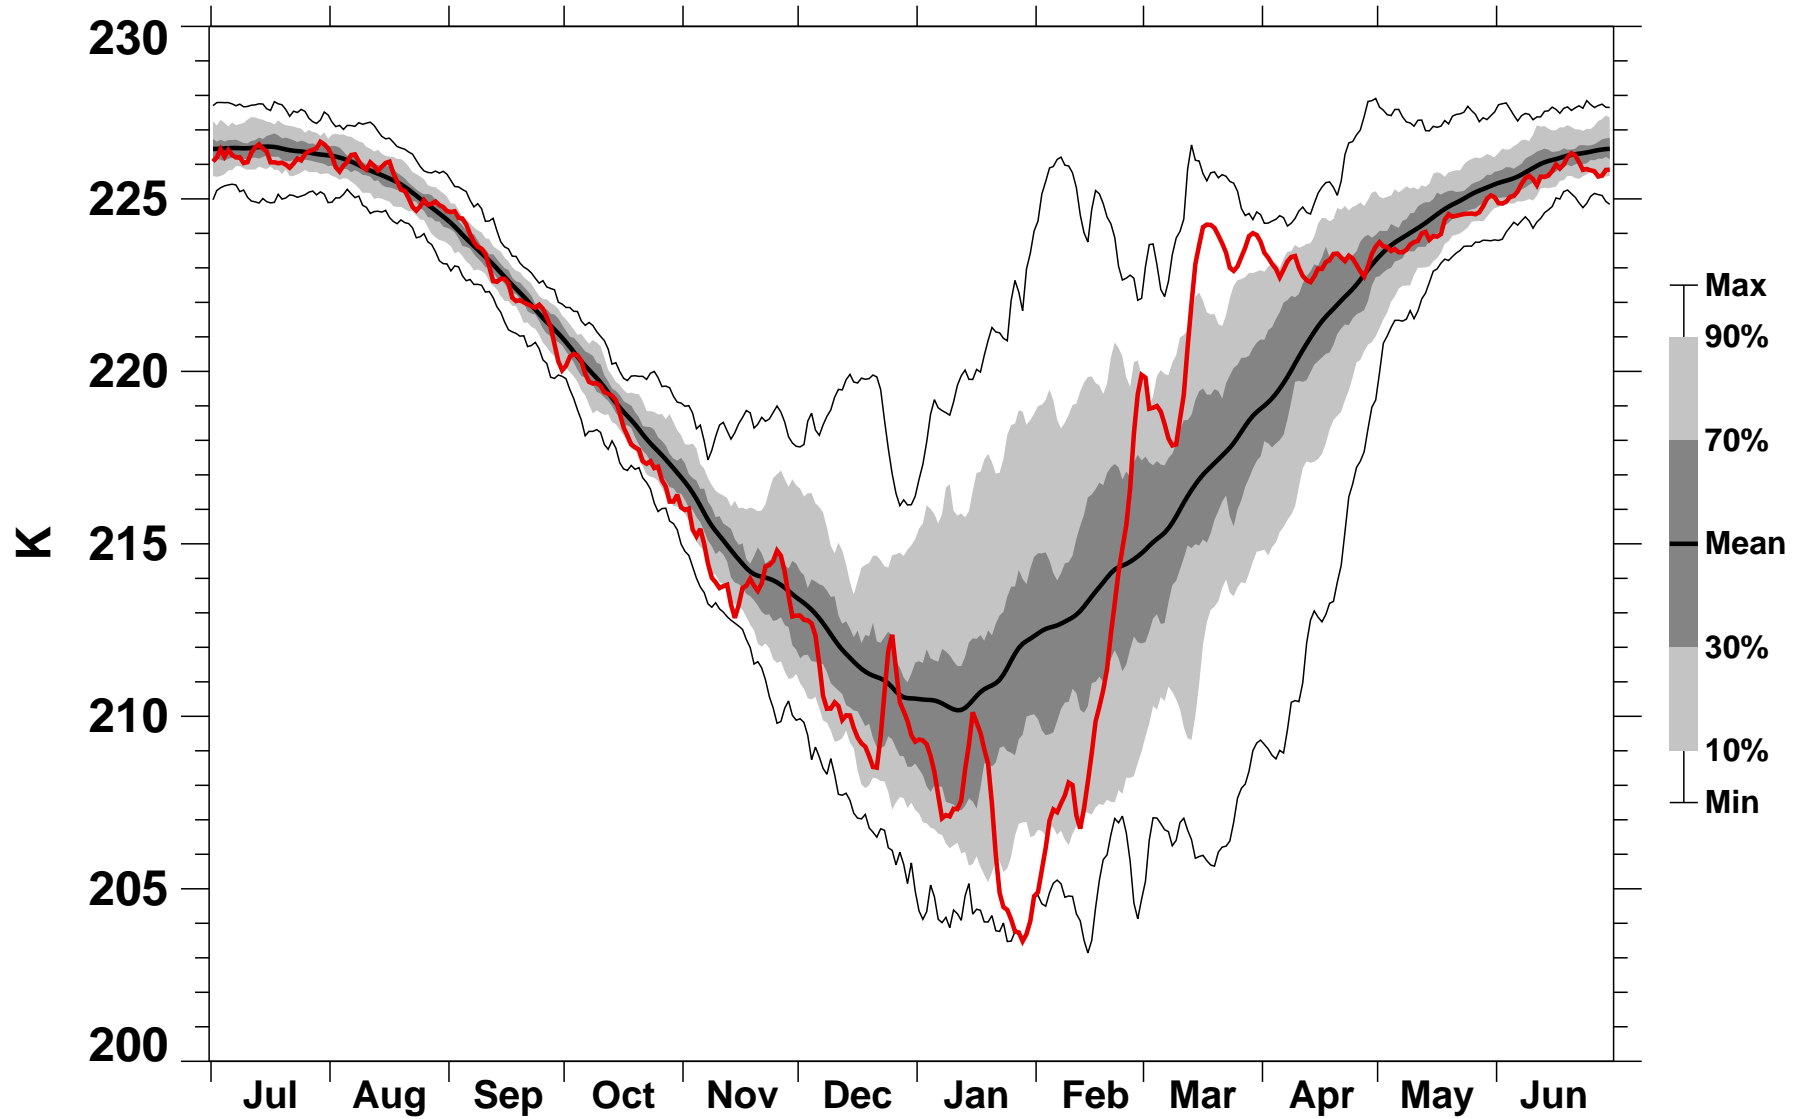

60-90°N Zonal Mean Temperature 100 hPa MERRA2

1978/1979–2023/2024

1983/1984