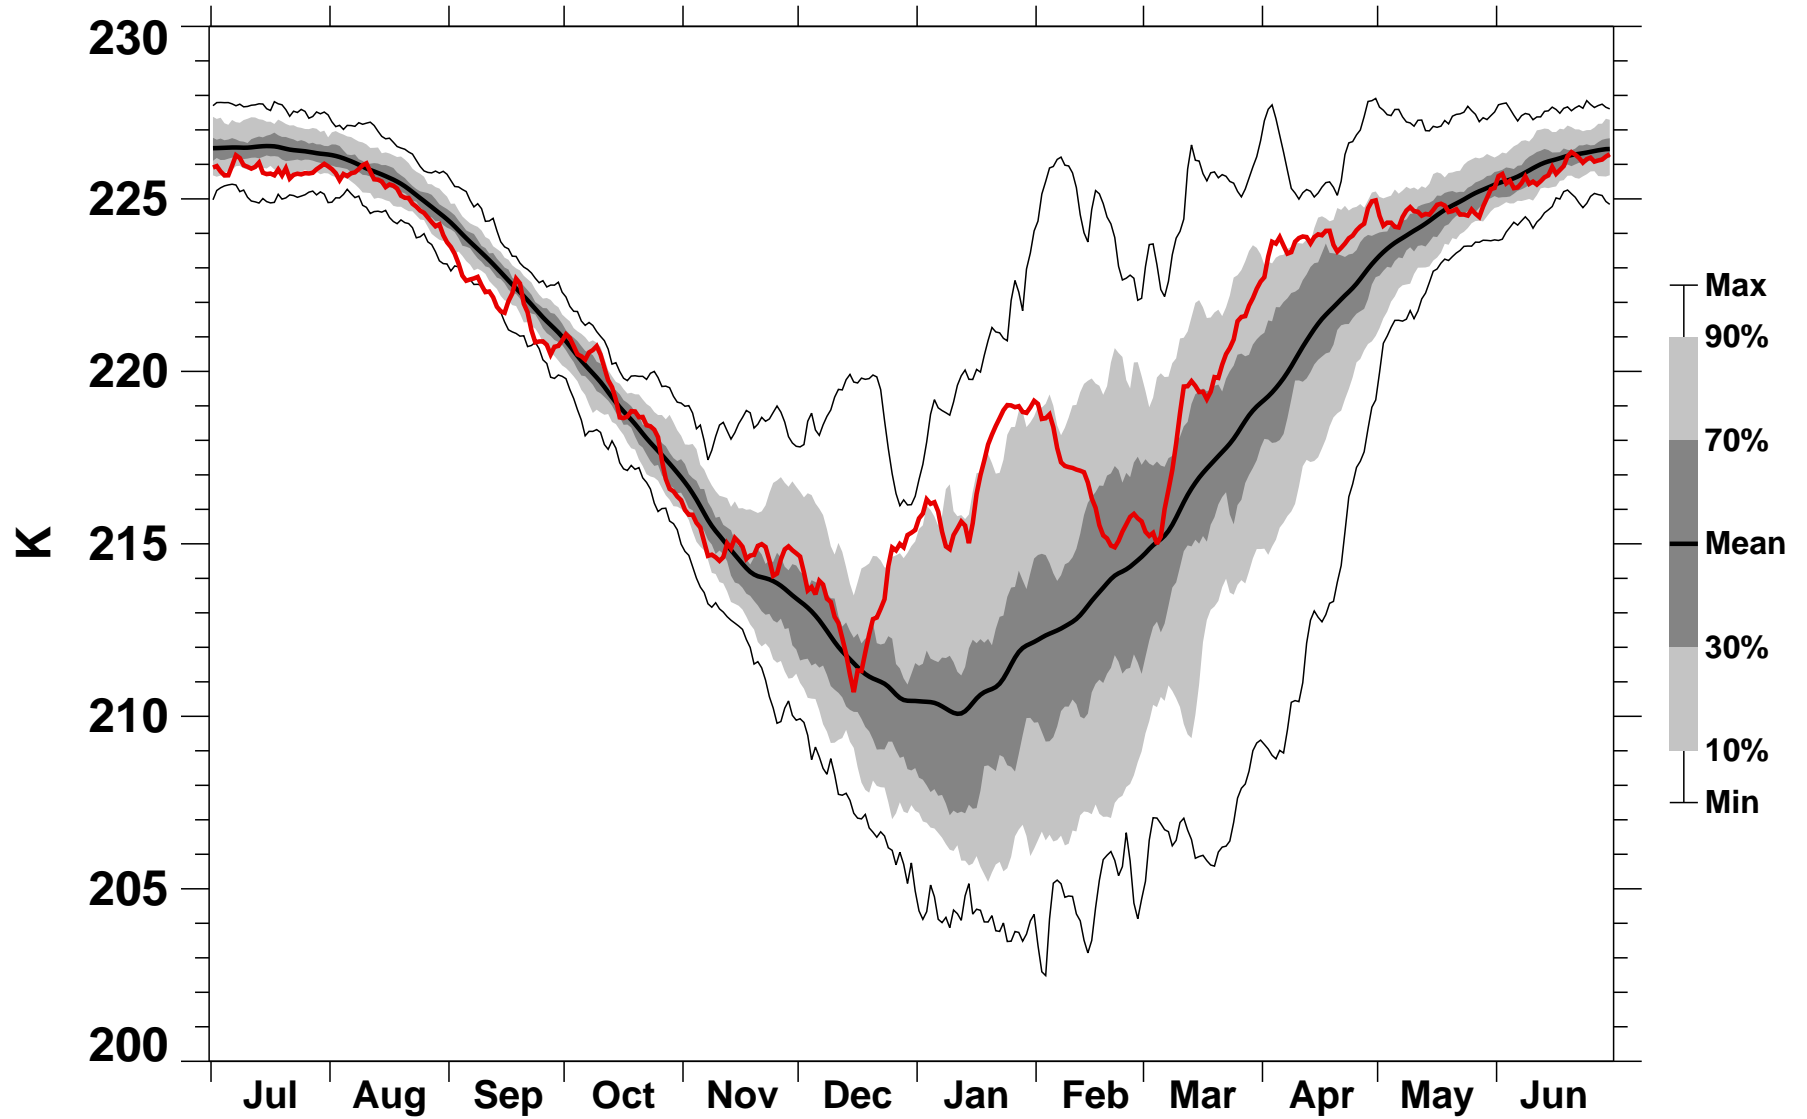

# 60-90°N Zonal Mean Temperature 100 hPa MERRA2

1978/1979–2024/2025

1984/1985