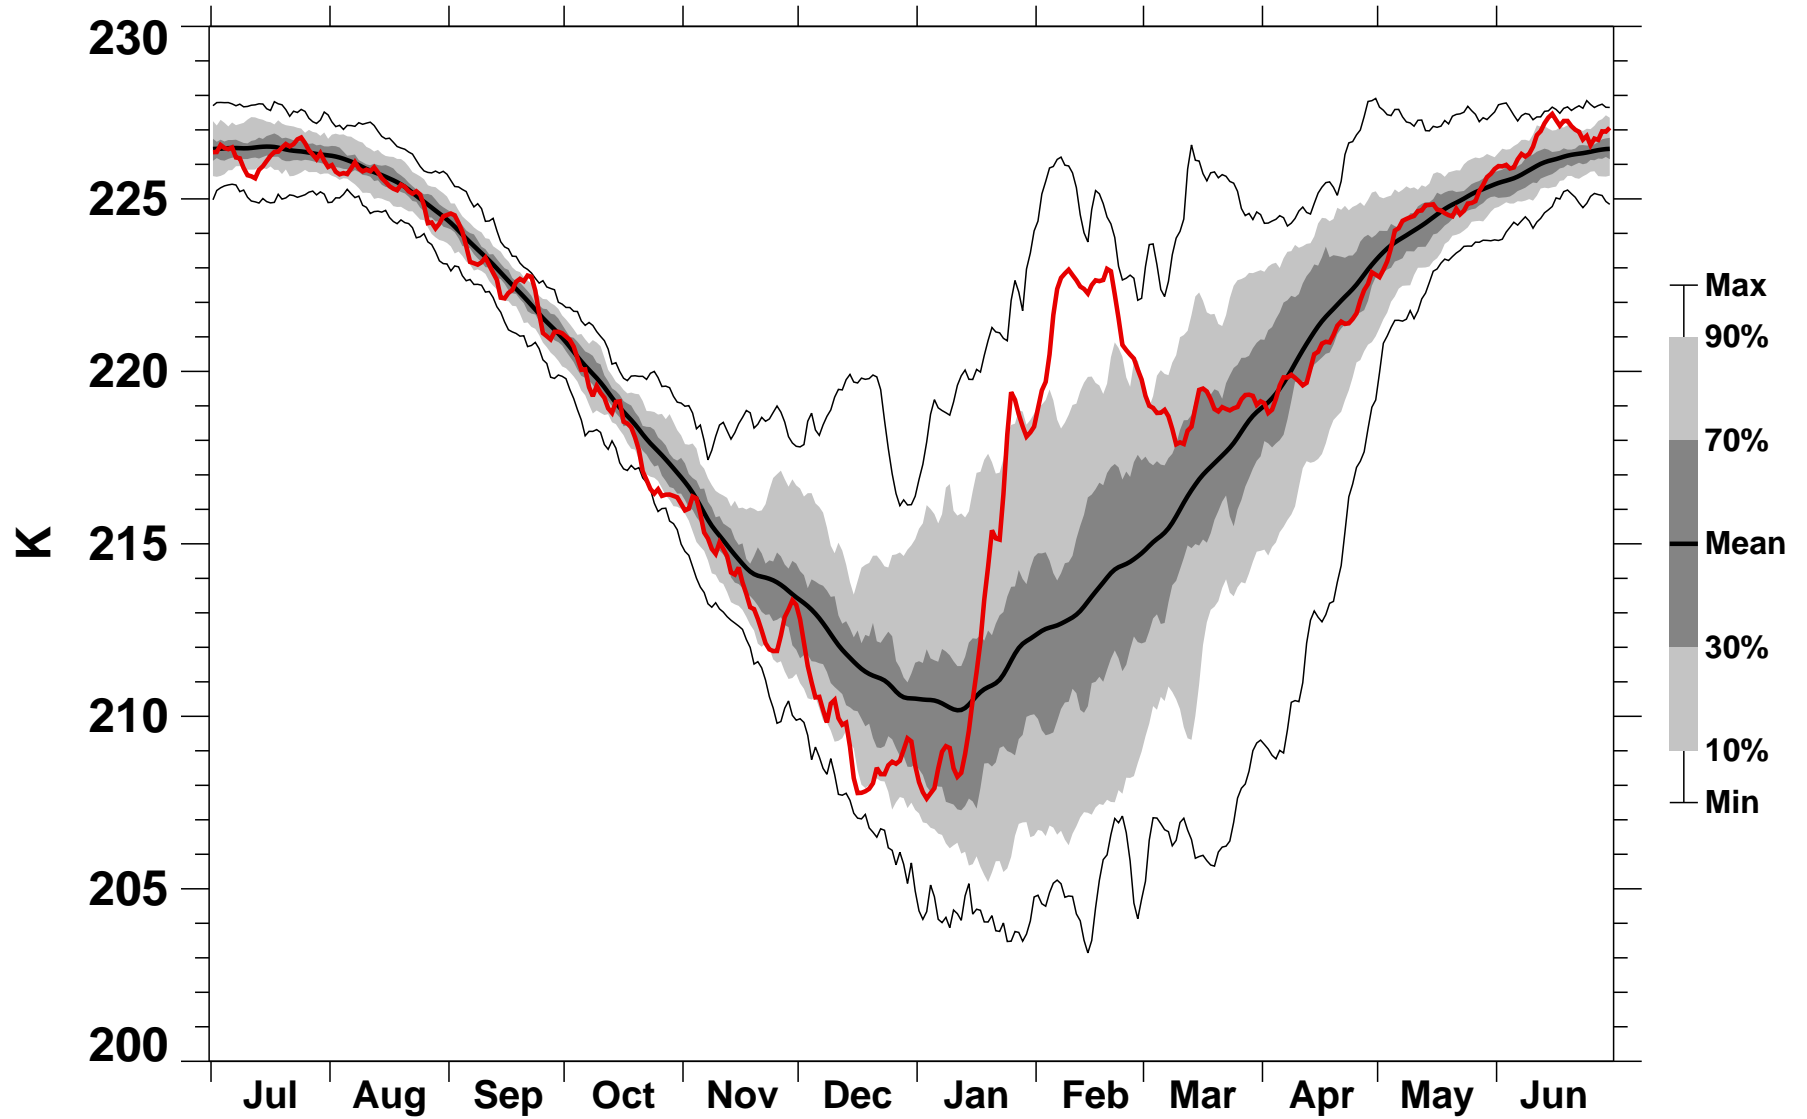

60-90°N Zonal Mean Temperature 100 hPa MERRA2

1978/1979–2023/2024

1986/1987