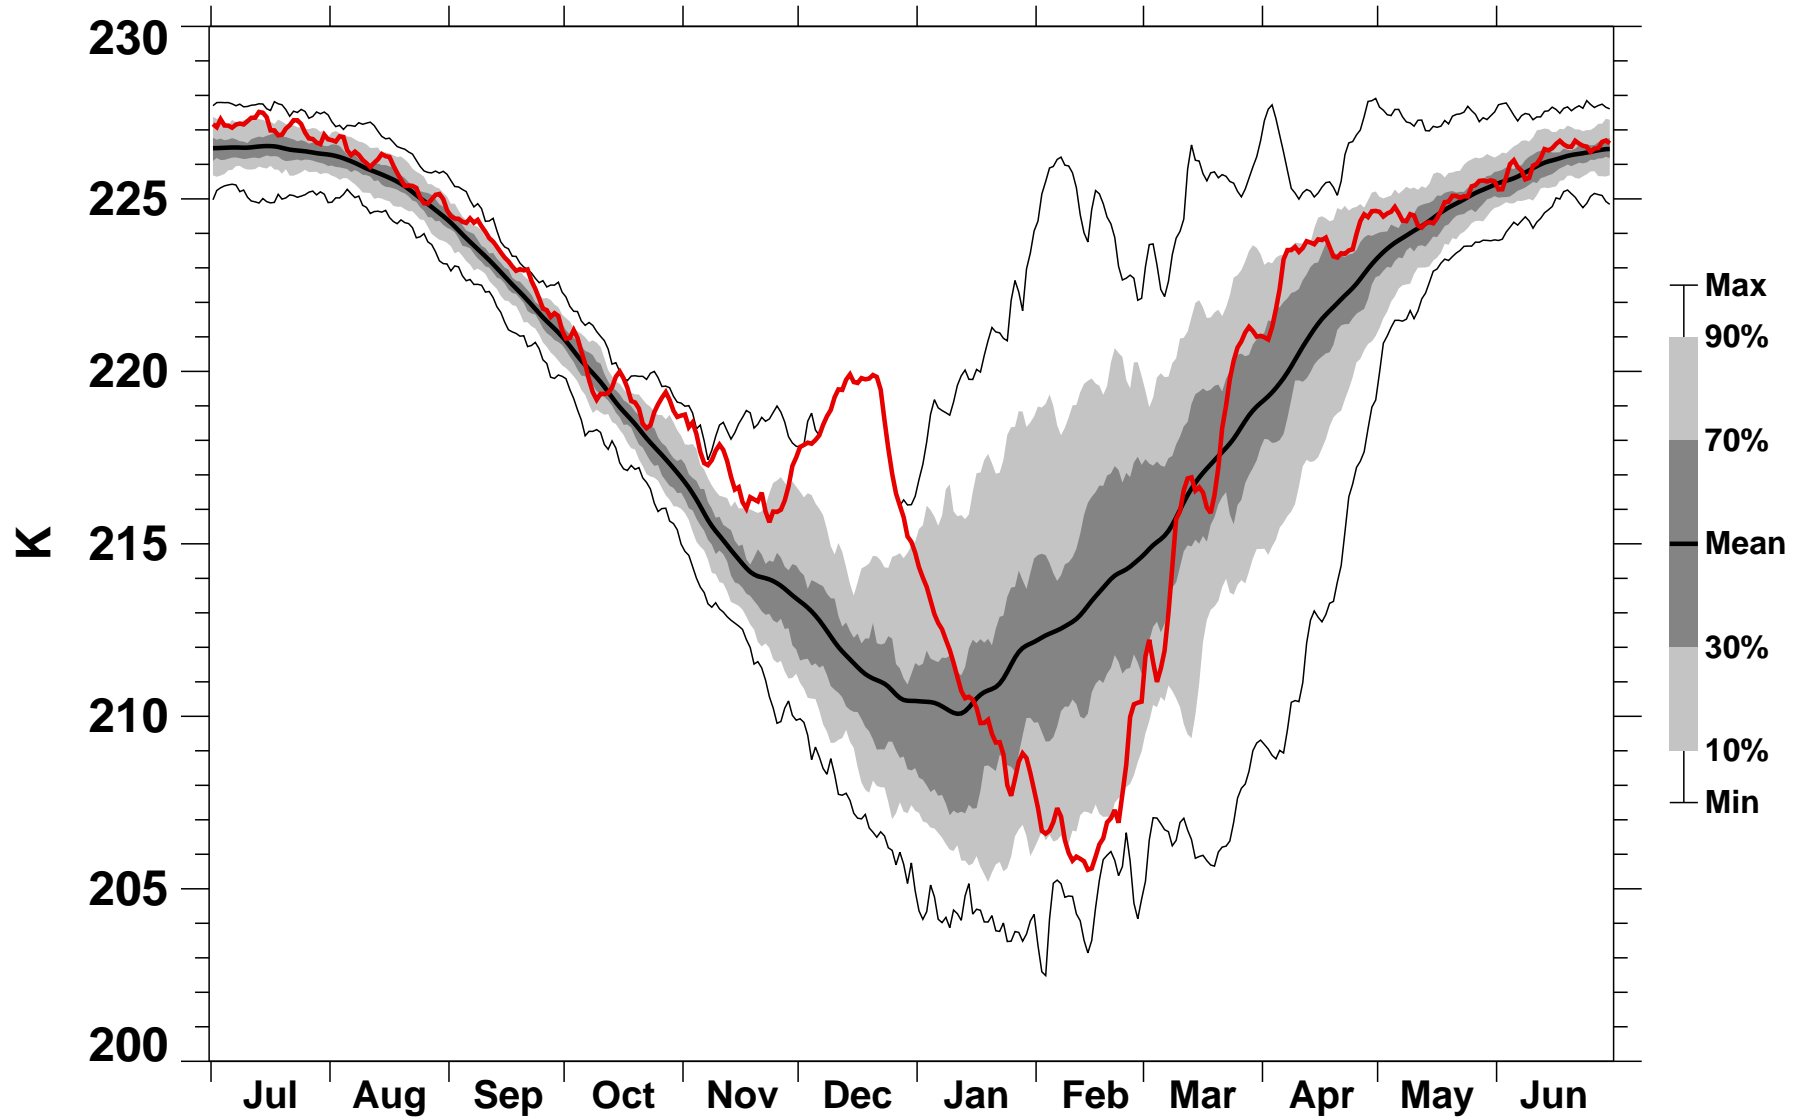

60-90°N Zonal Mean Temperature 100 hPa MERRA2

1978/1979-2024/2025

1987/1988