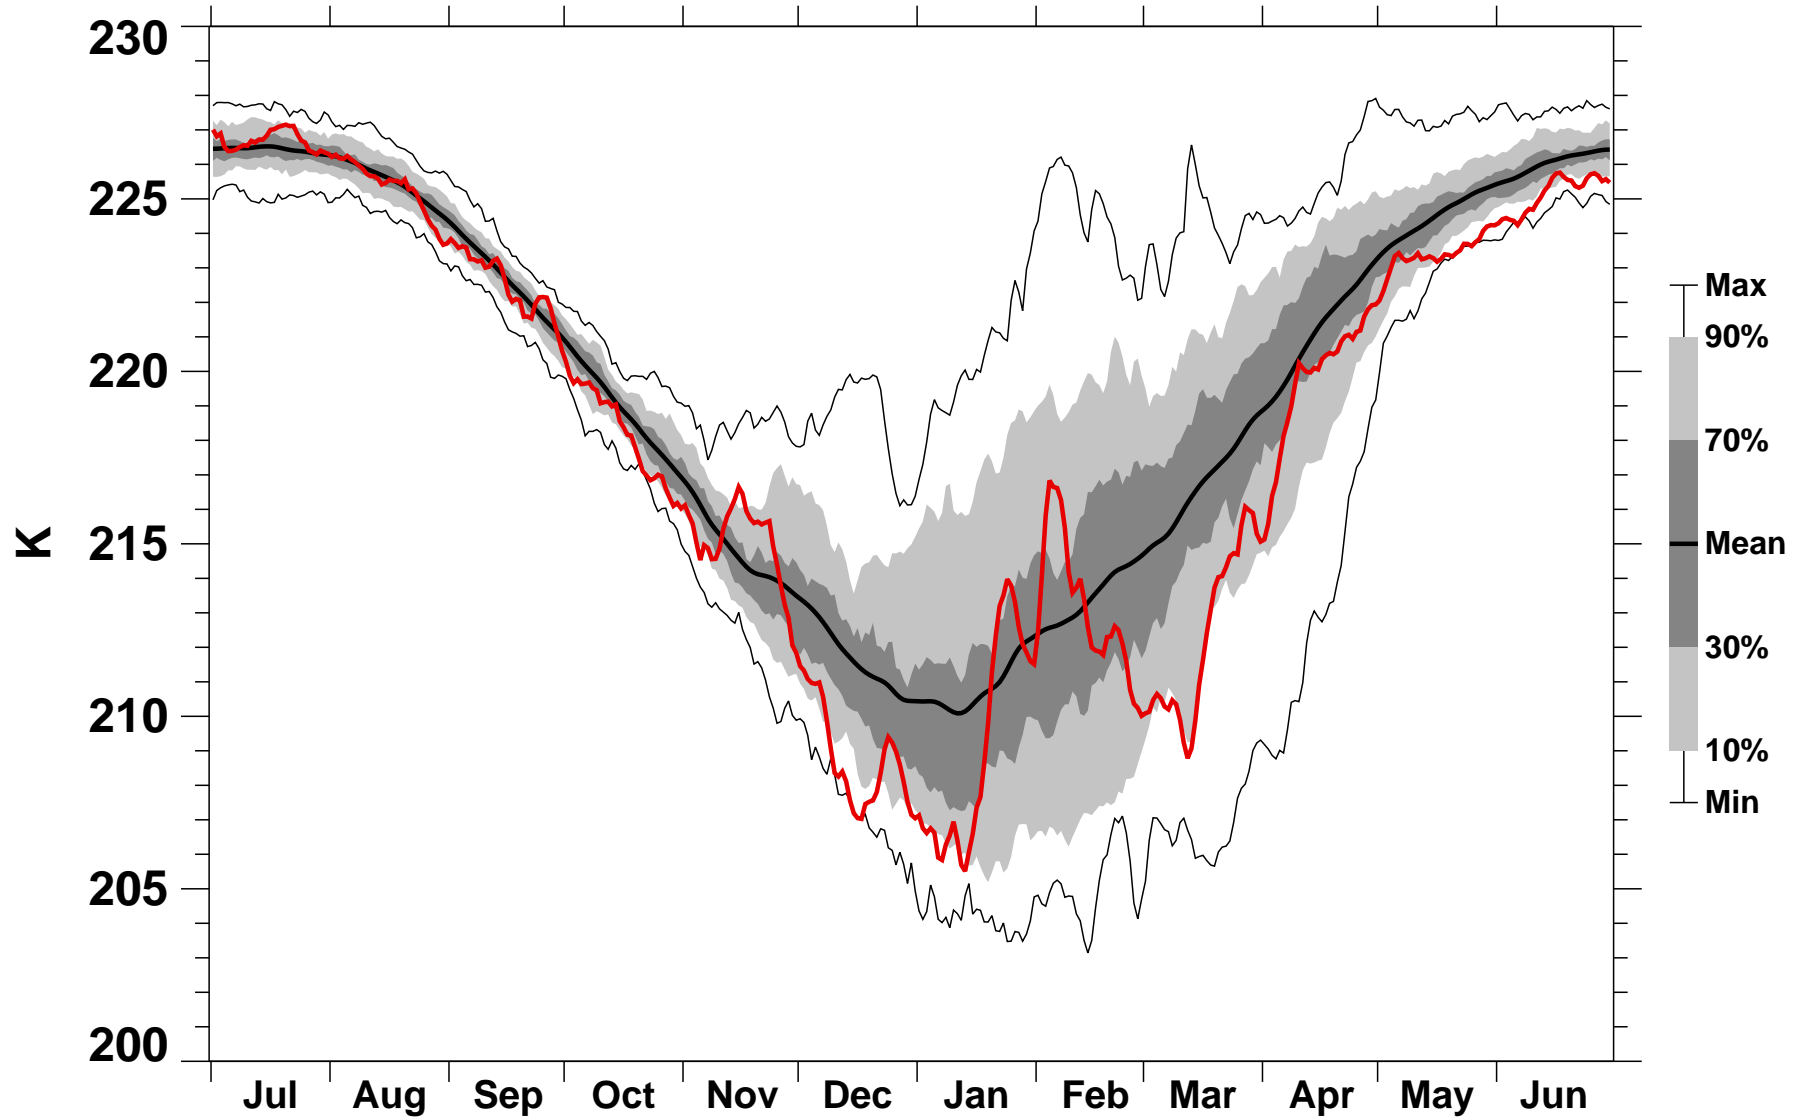

60-90°N Zonal Mean Temperature 100 hPa MERRA2

1978/1979–2022/2023

1994/1995