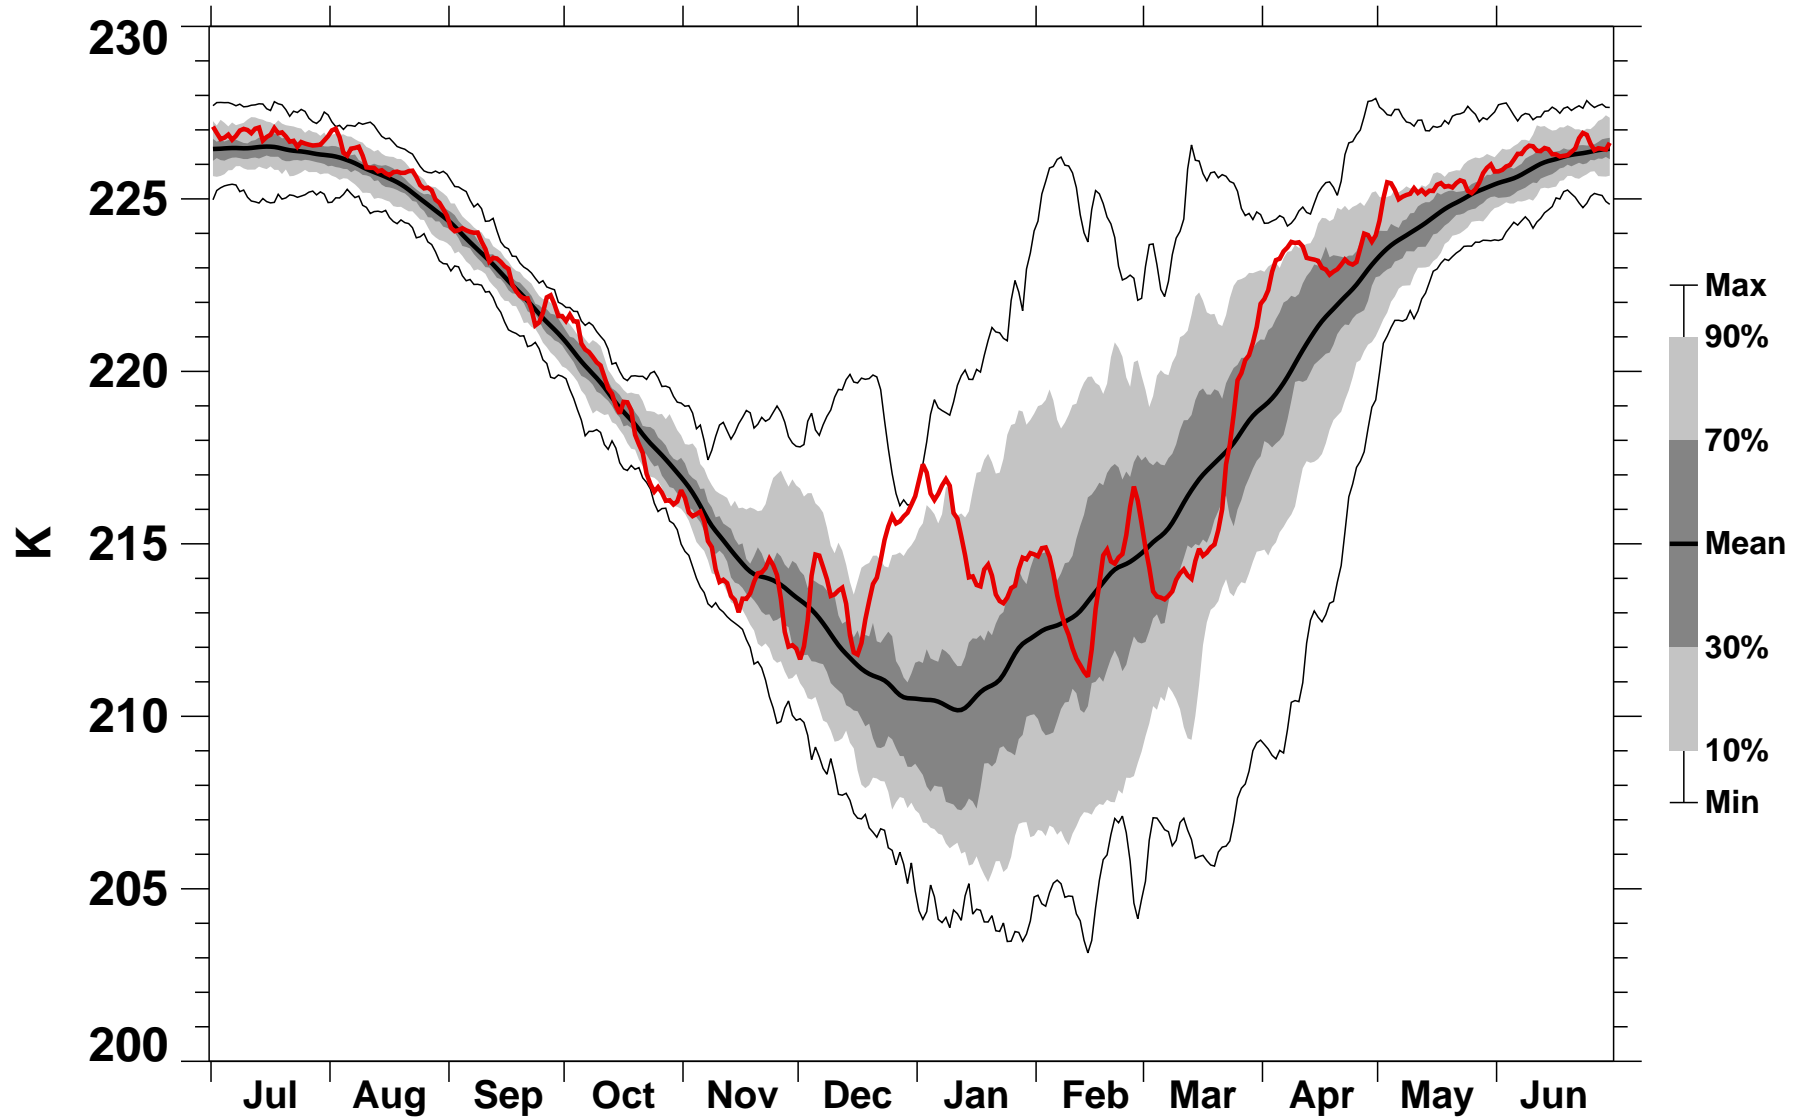

60-90°N Zonal Mean Temperature 100 hPa MERRA2

1978/1979–2023/2024

1997/1998