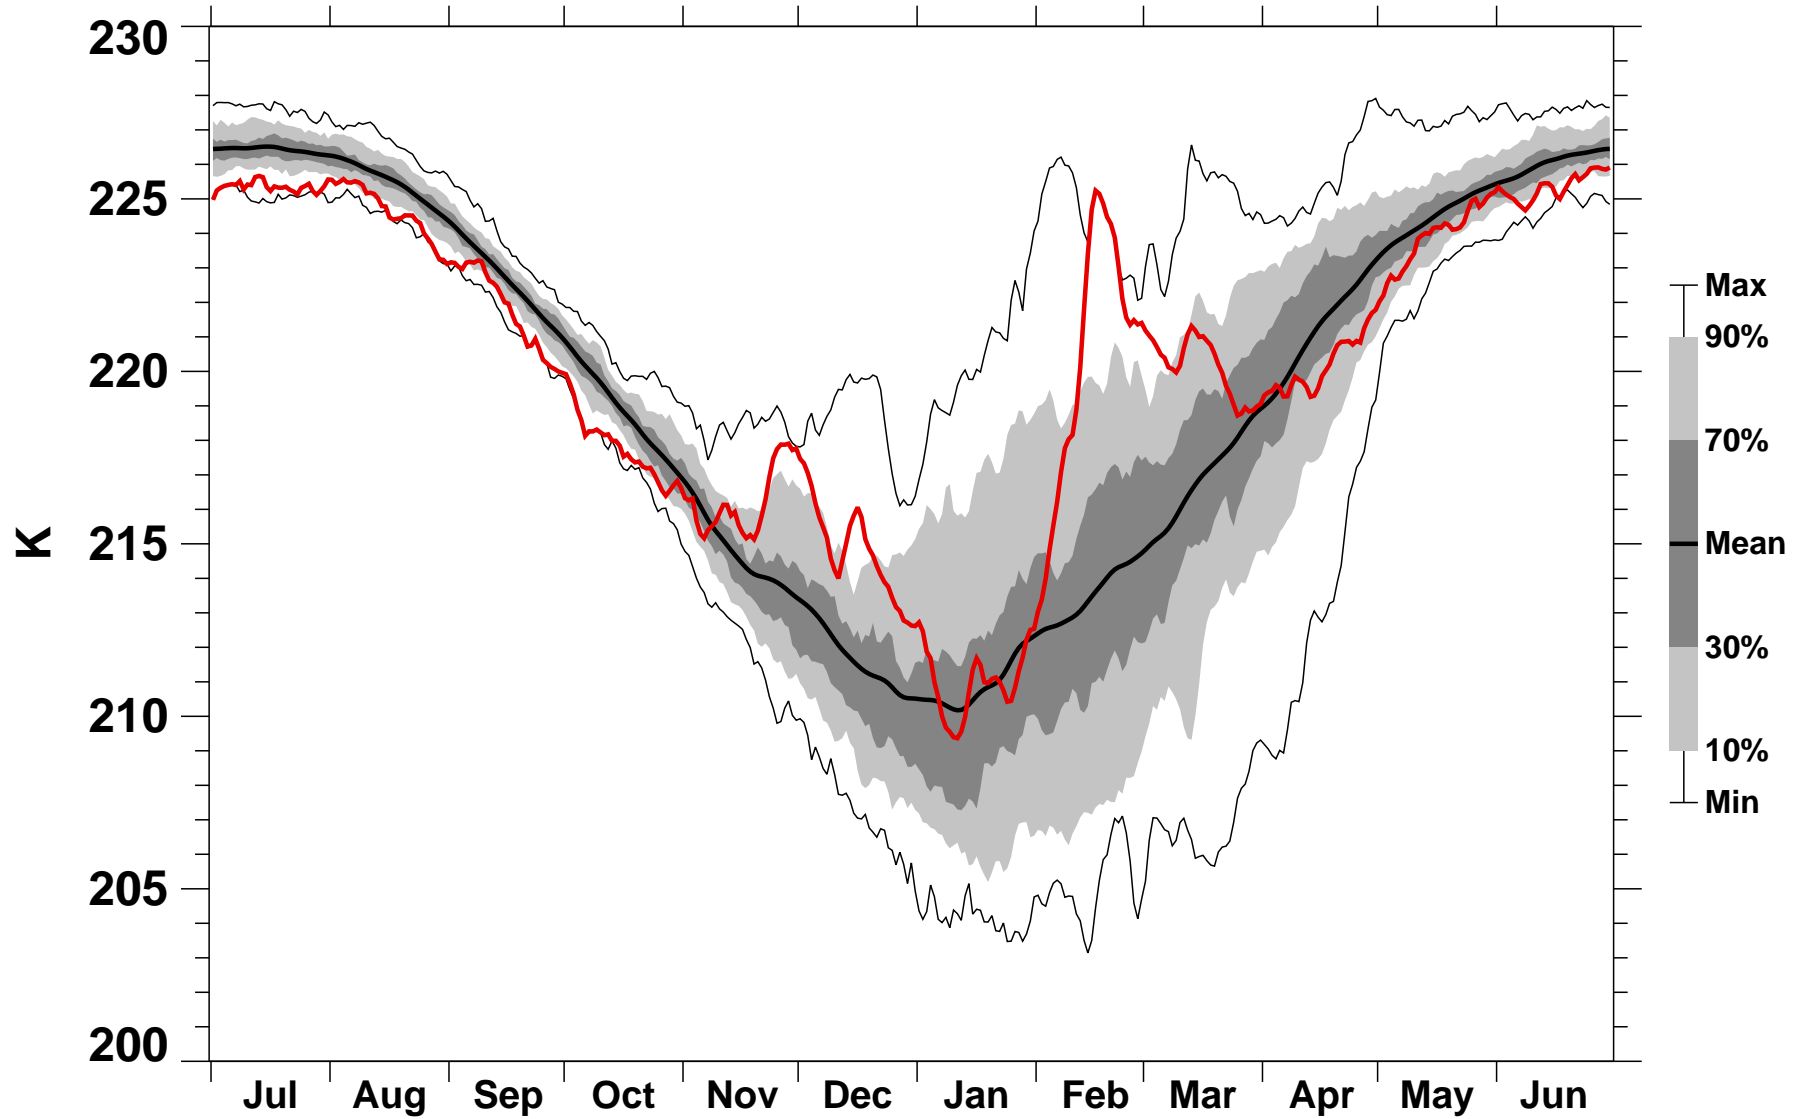

60-90°N Zonal Mean Temperature 100 hPa MERRA2

1978/1979–2023/2024

2000/2001