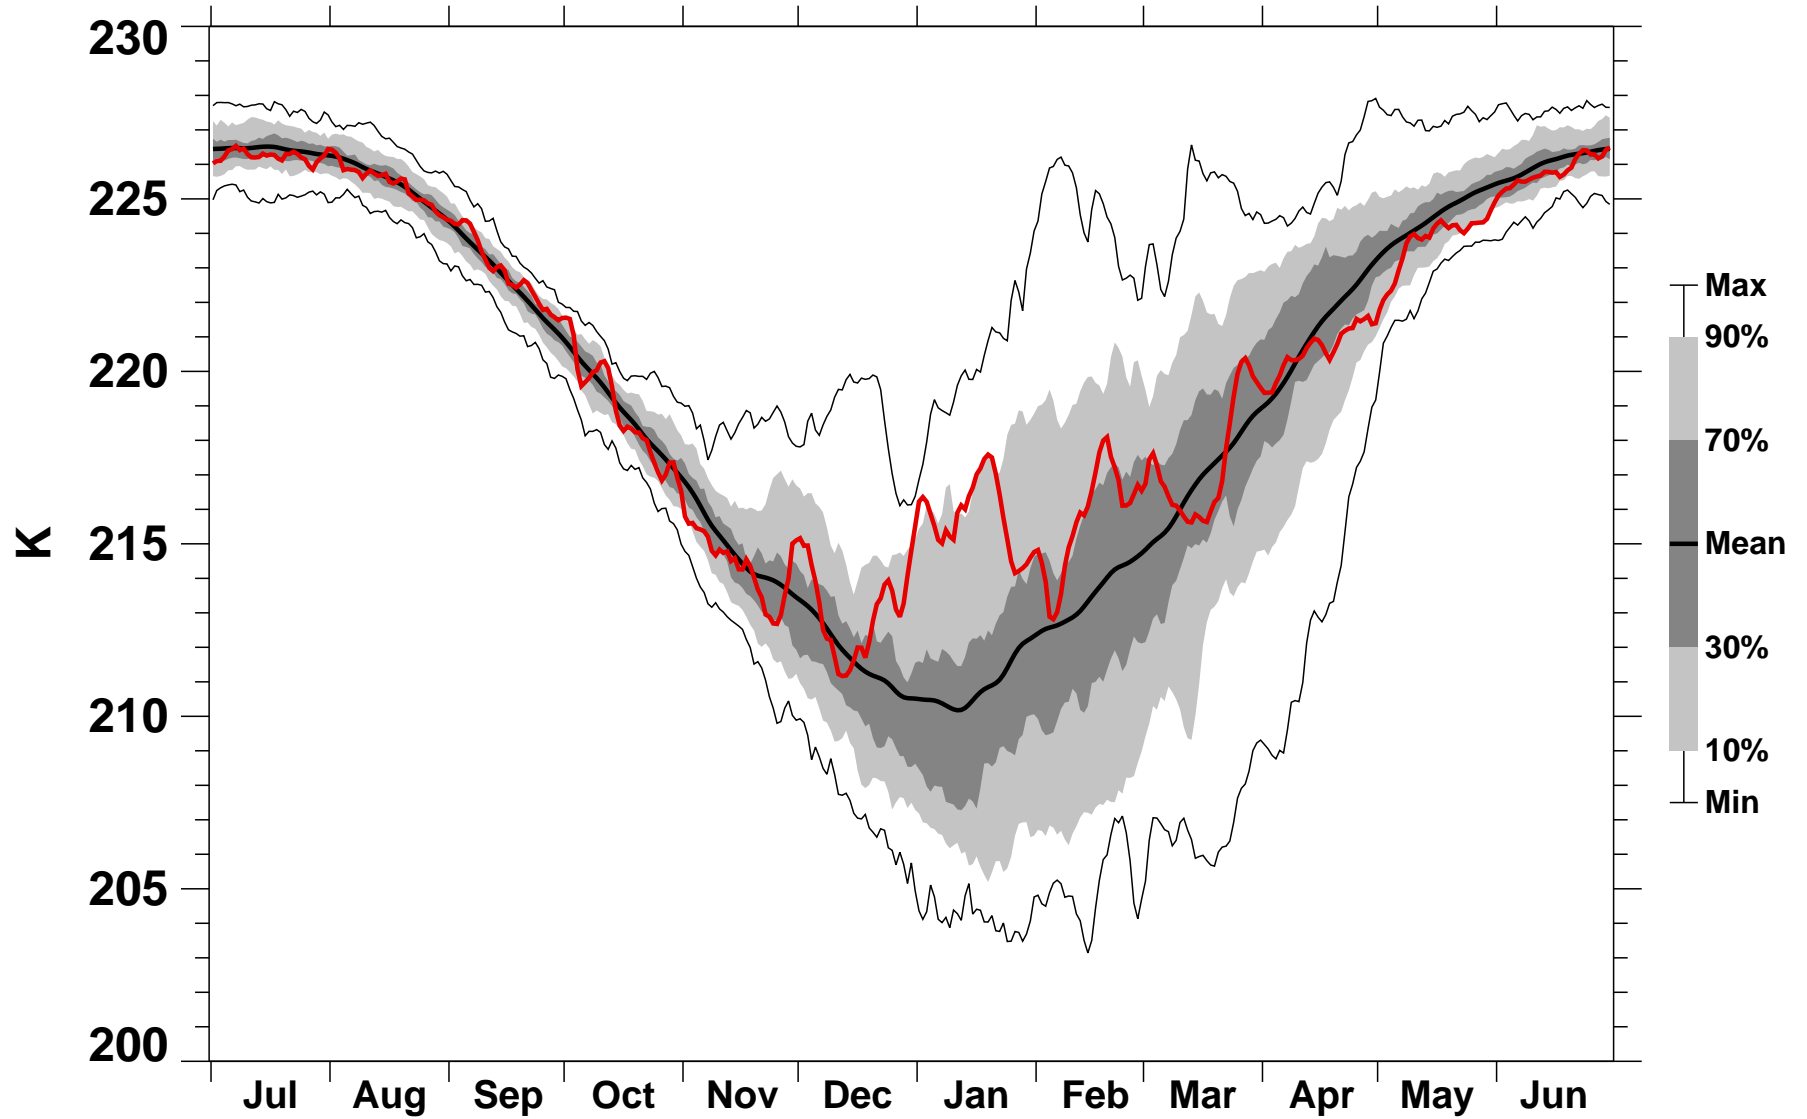

60-90°N Zonal Mean Temperature 100 hPa MERRA2

1978/1979-2023/2024

2001/2002