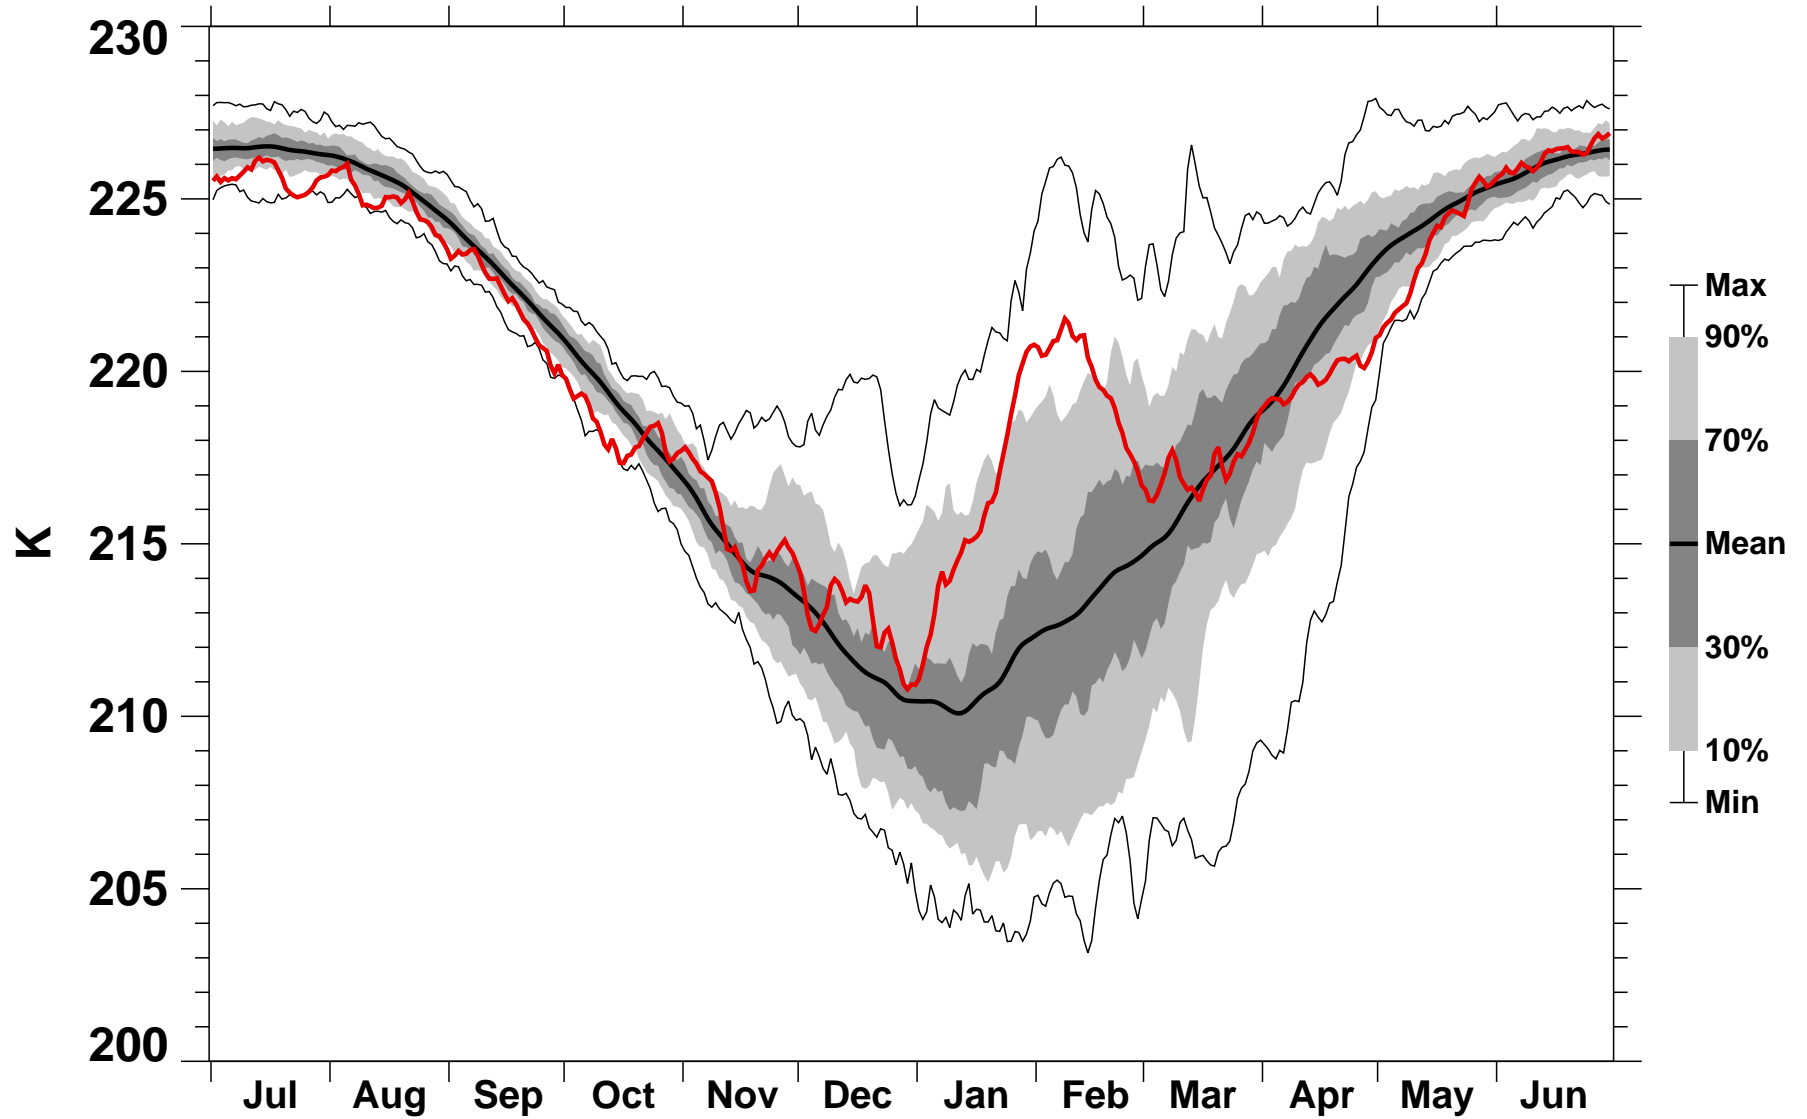

60-90°N Zonal Mean Temperature 100 hPa MERRA2

1978/1979–2022/2023

2005/2006