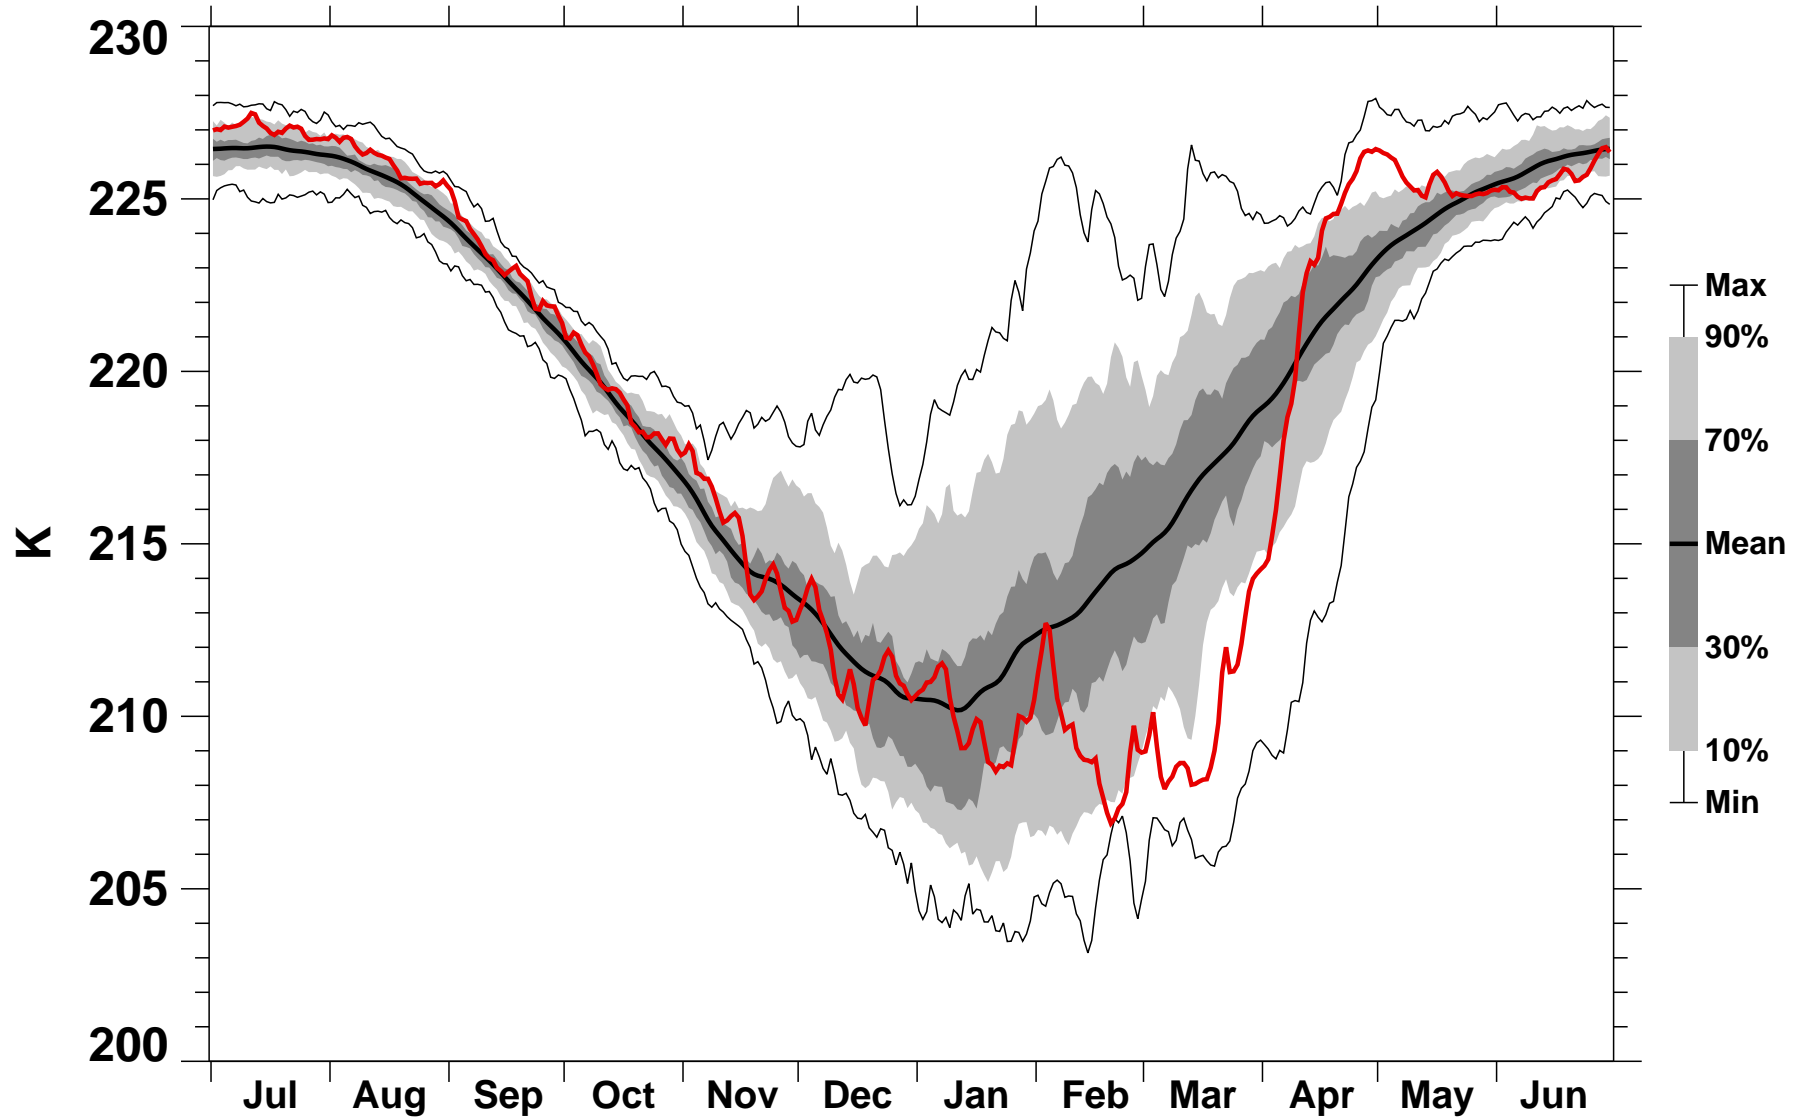

# 60-90°N Zonal Mean Temperature 100 hPa MERRA2

1978/1979–2023/2024

2010/2011