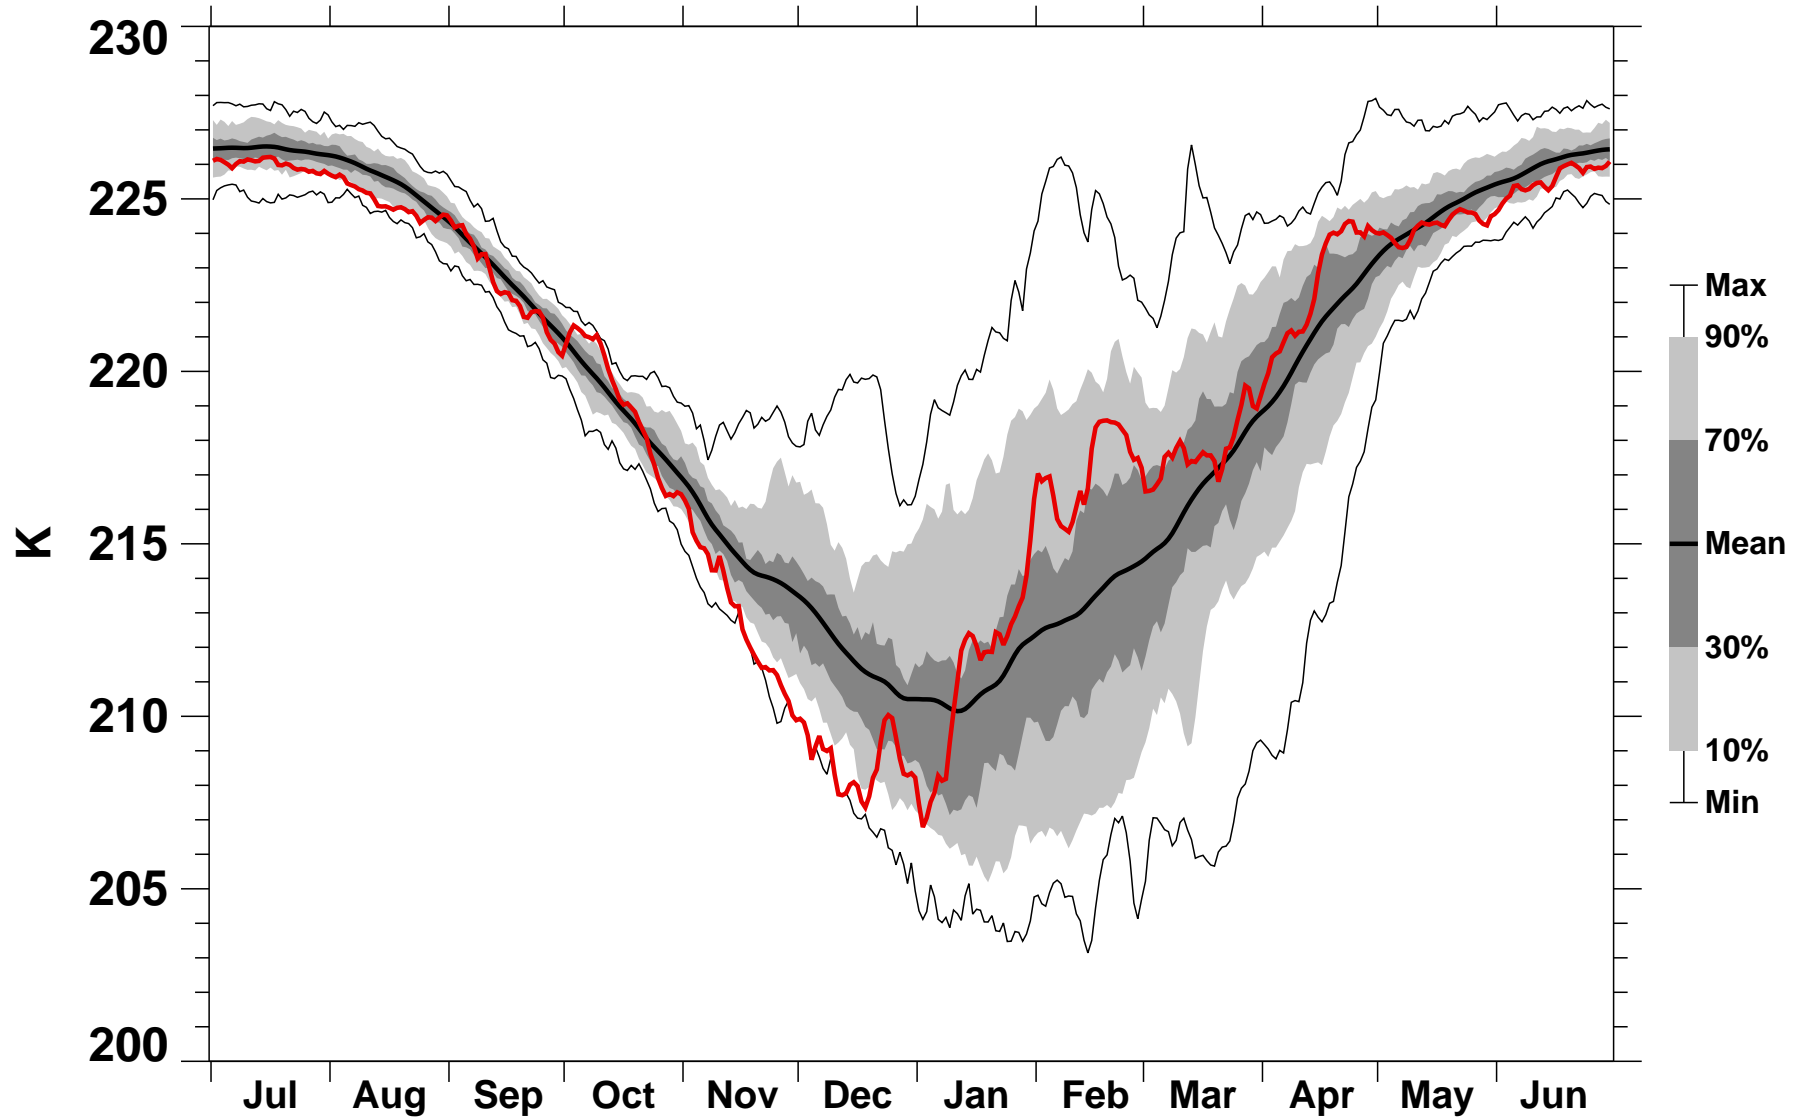

60-90°N Zonal Mean Temperature 100 hPa MERRA2

1978/1979–2021/2022

2011/2012