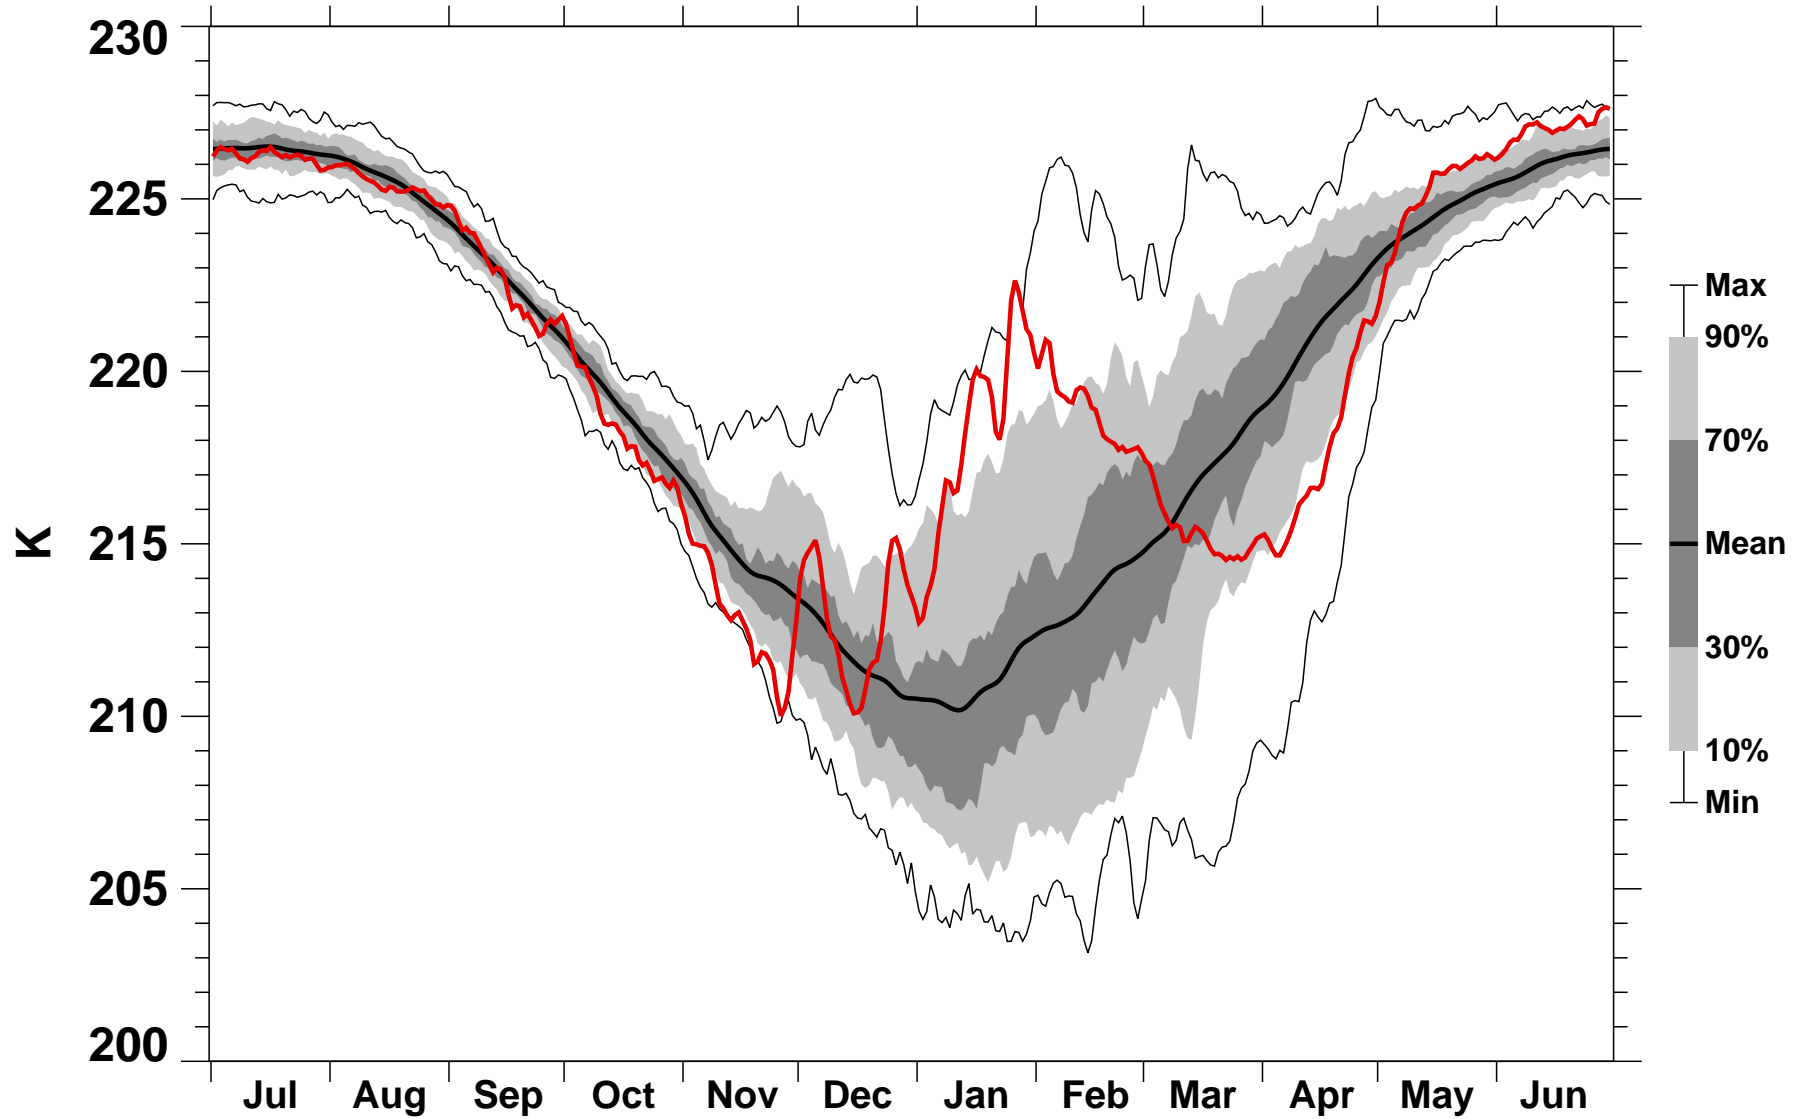

60-90°N Zonal Mean Temperature 100 hPa MERRA2

1978/1979–2023/2024

2012/2013