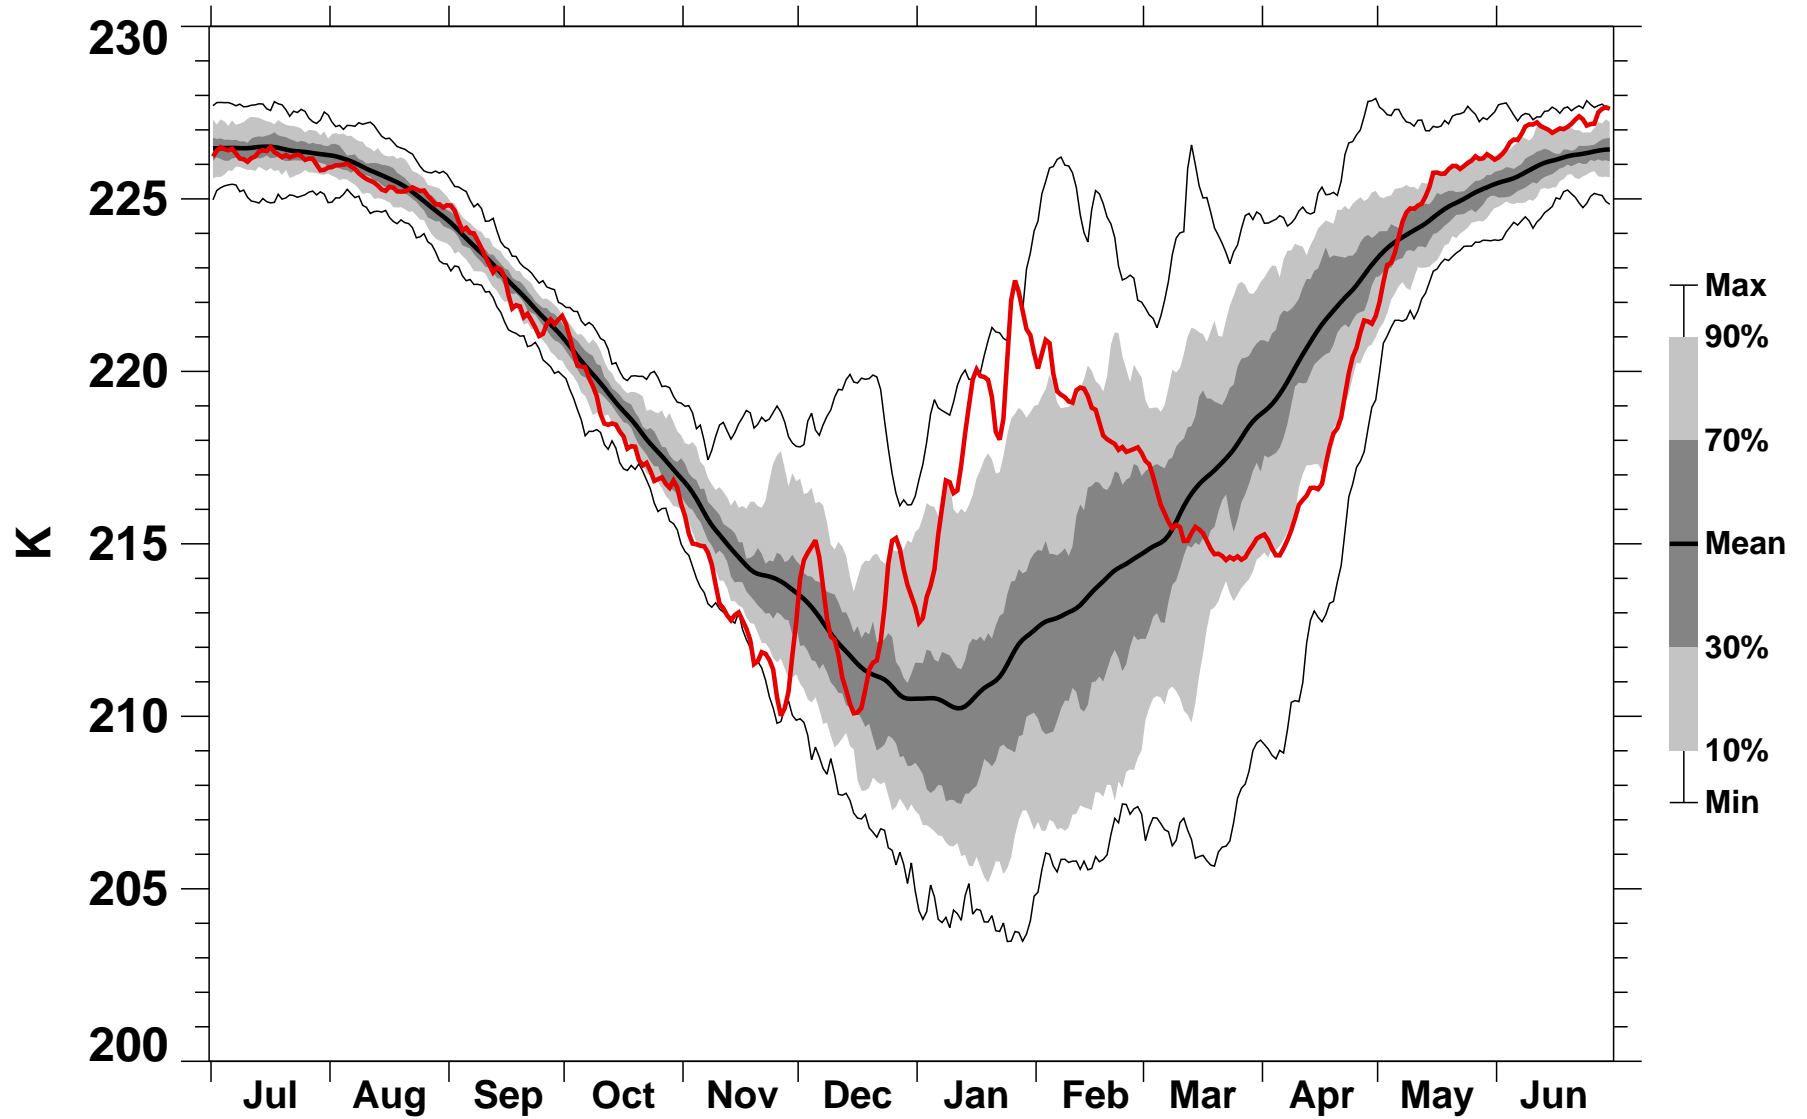

60-90°N Zonal Mean Temperature 100 hPa MERRA2

1978/1979–2020/2021

2012/2013