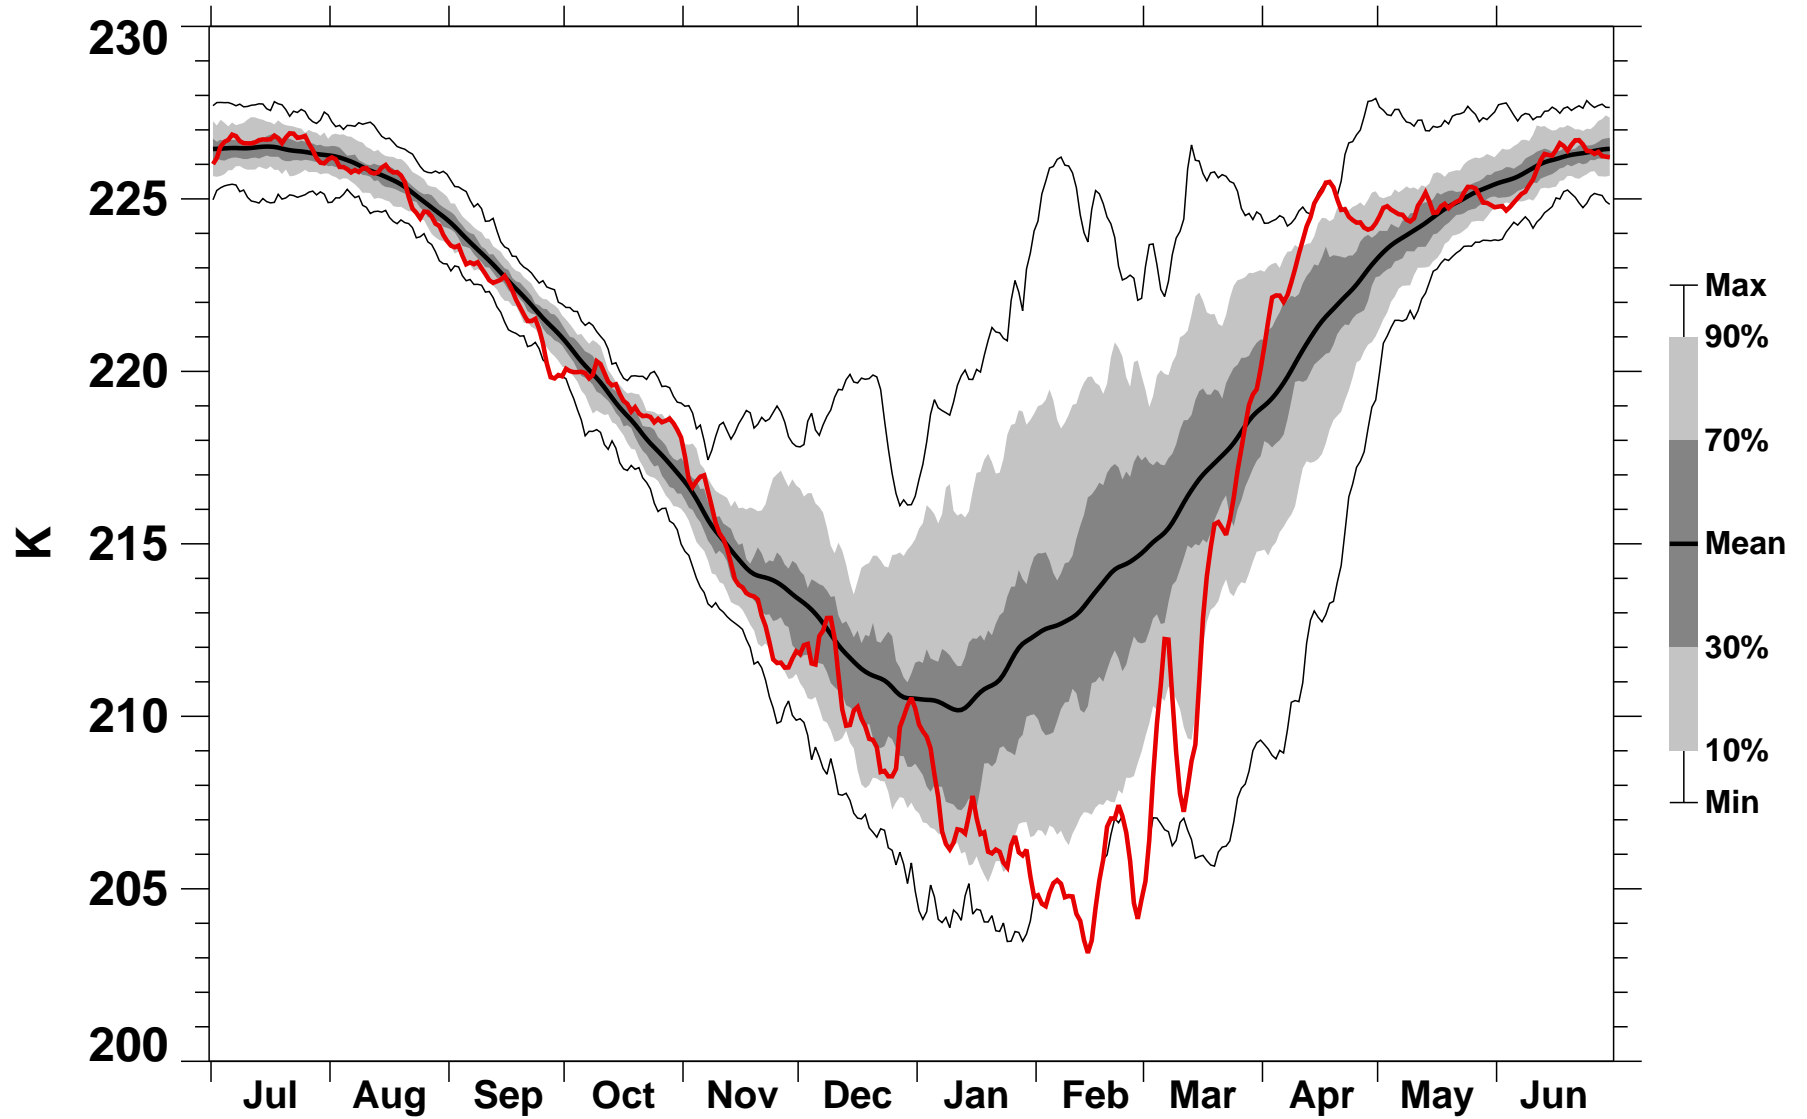

60-90°N Zonal Mean Temperature 100 hPa MERRA2

1978/1979–2023/2024

2021/2022