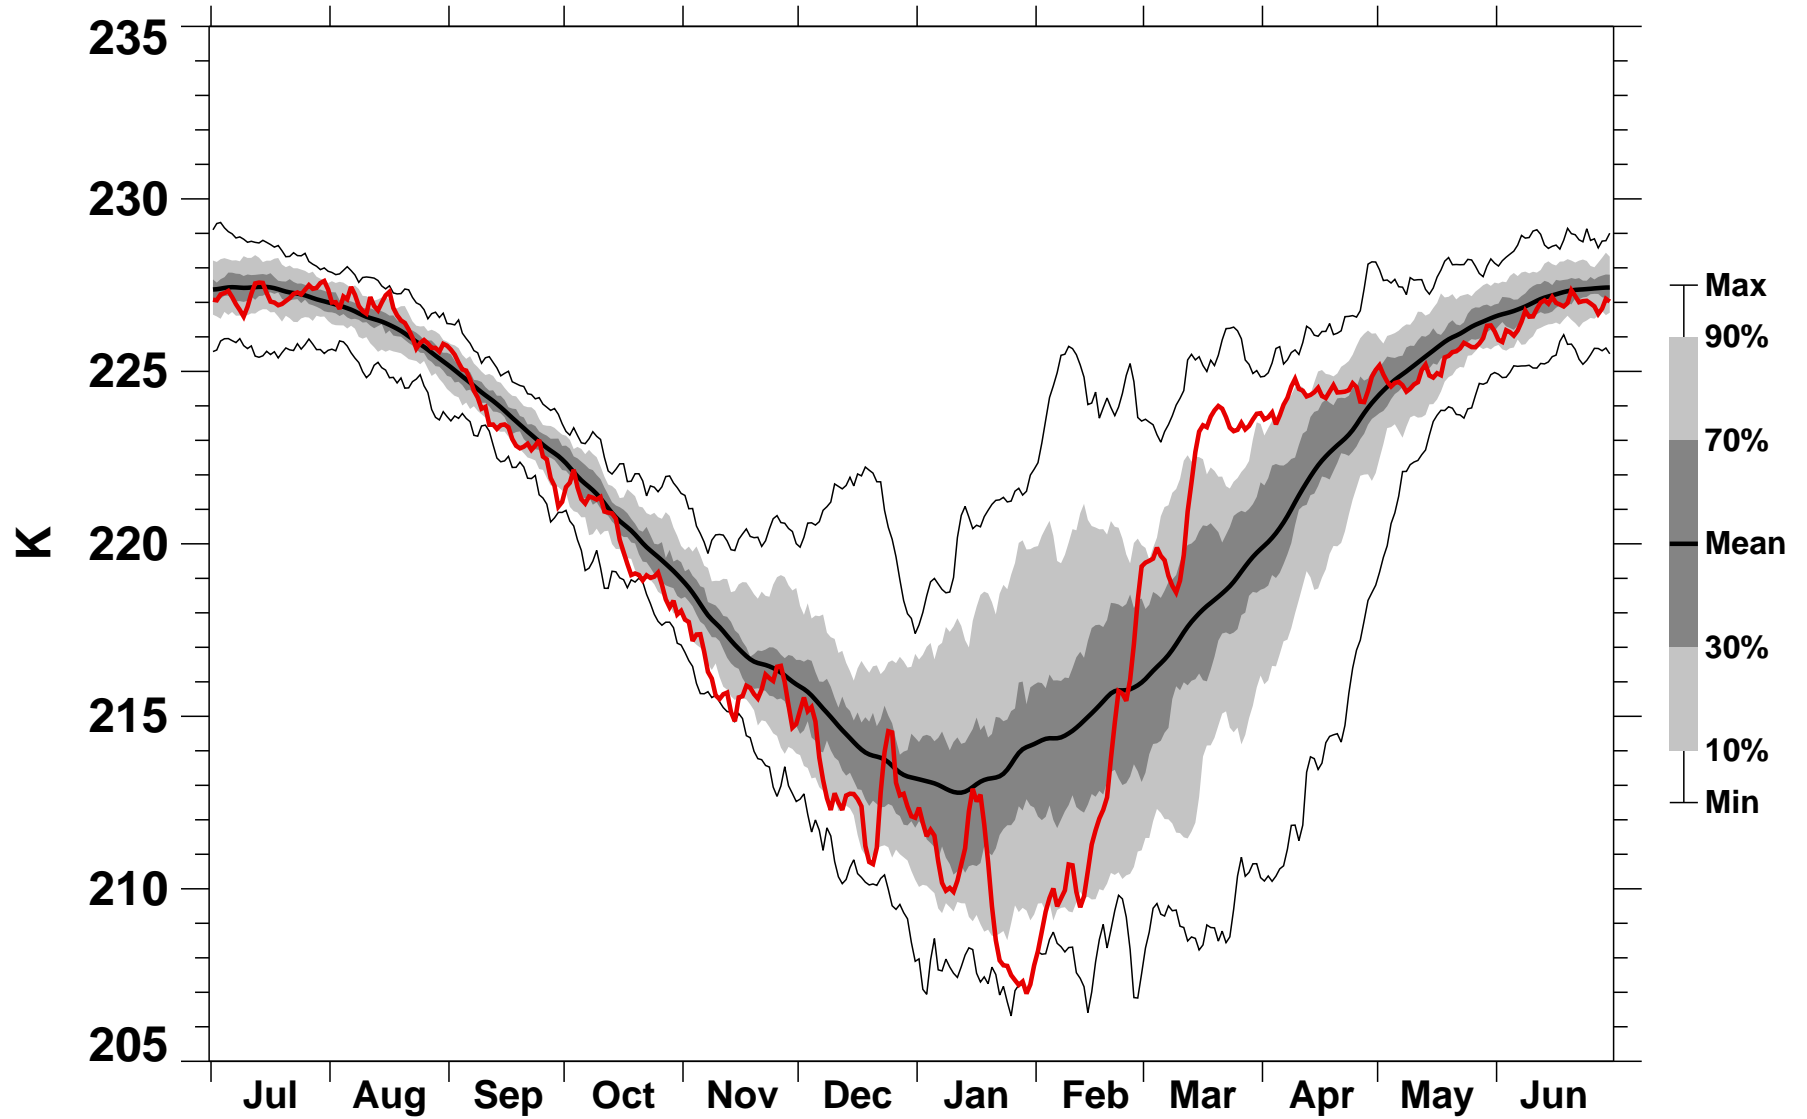

60-90°N Zonal Mean Temperature 150 hPa MERRA2

1978/1979–2023/2024

1983/1984