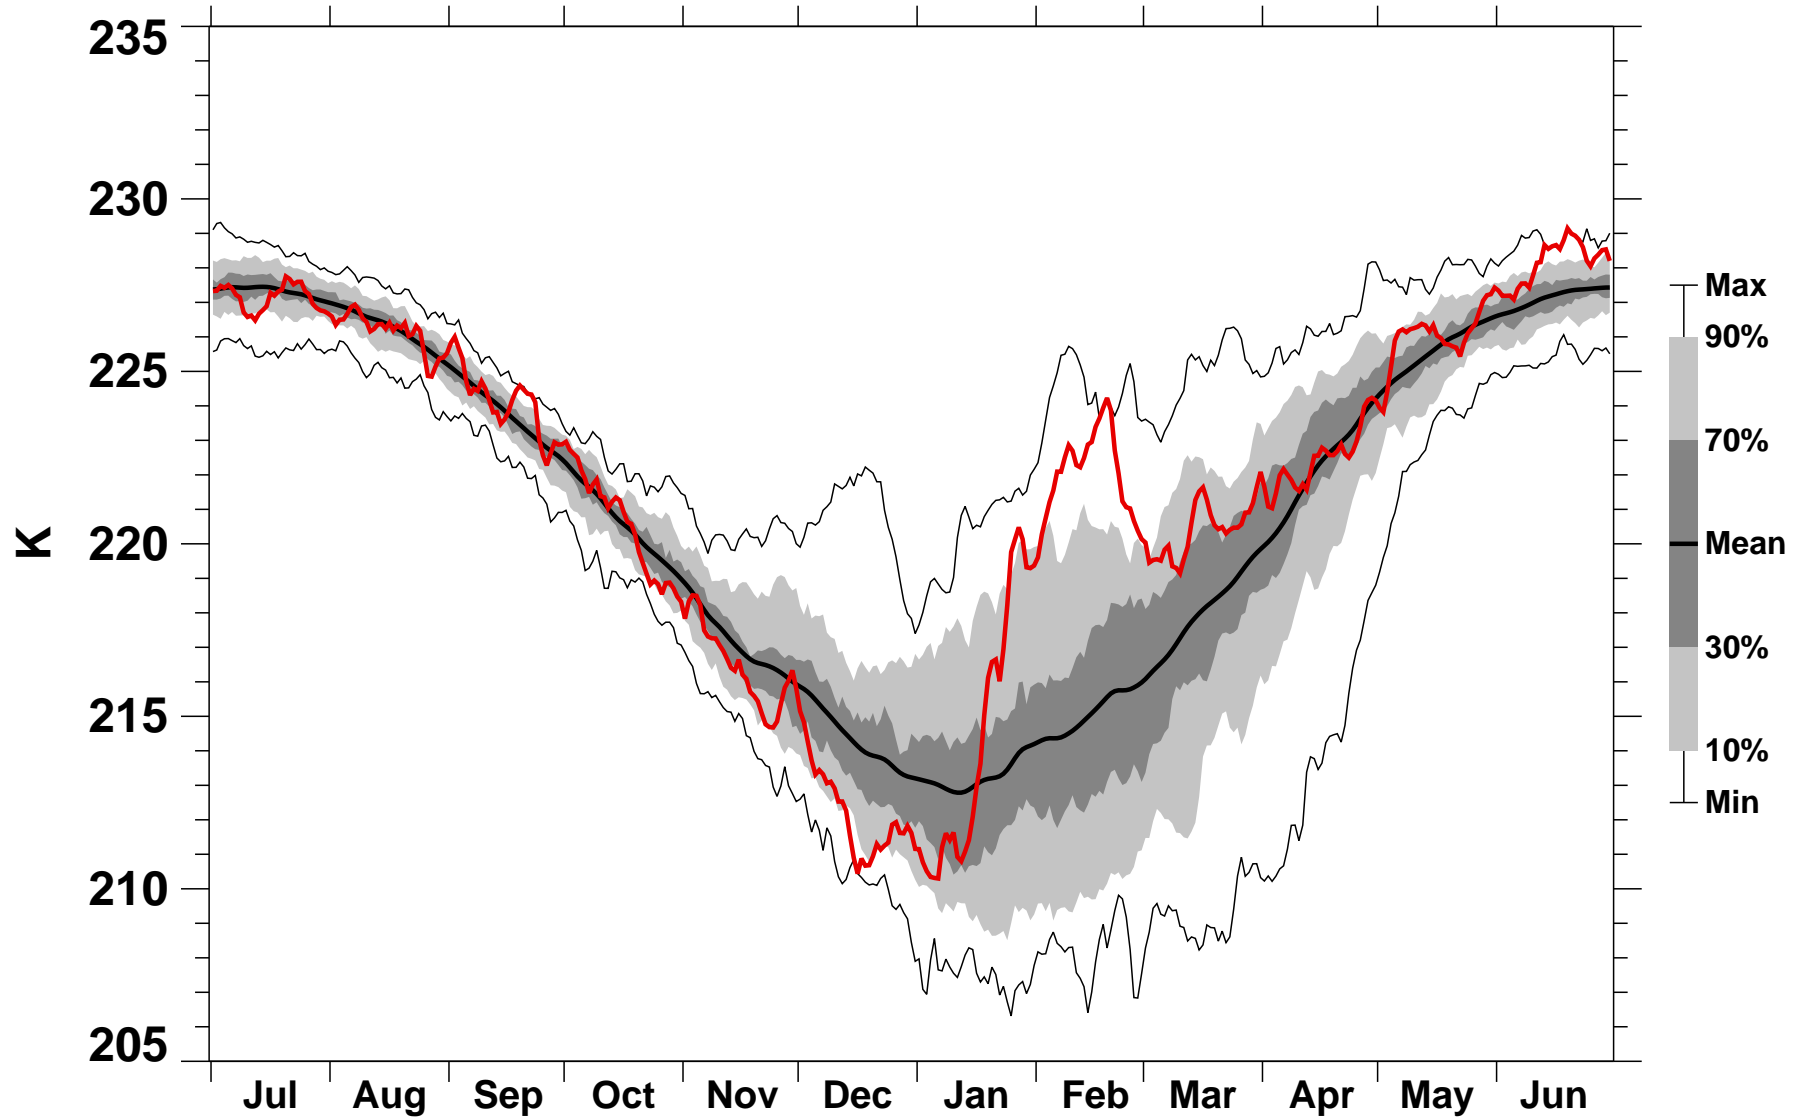

# 60-90°N Zonal Mean Temperature 150 hPa MERRA2

1978/1979-2023/2024

1986/1987