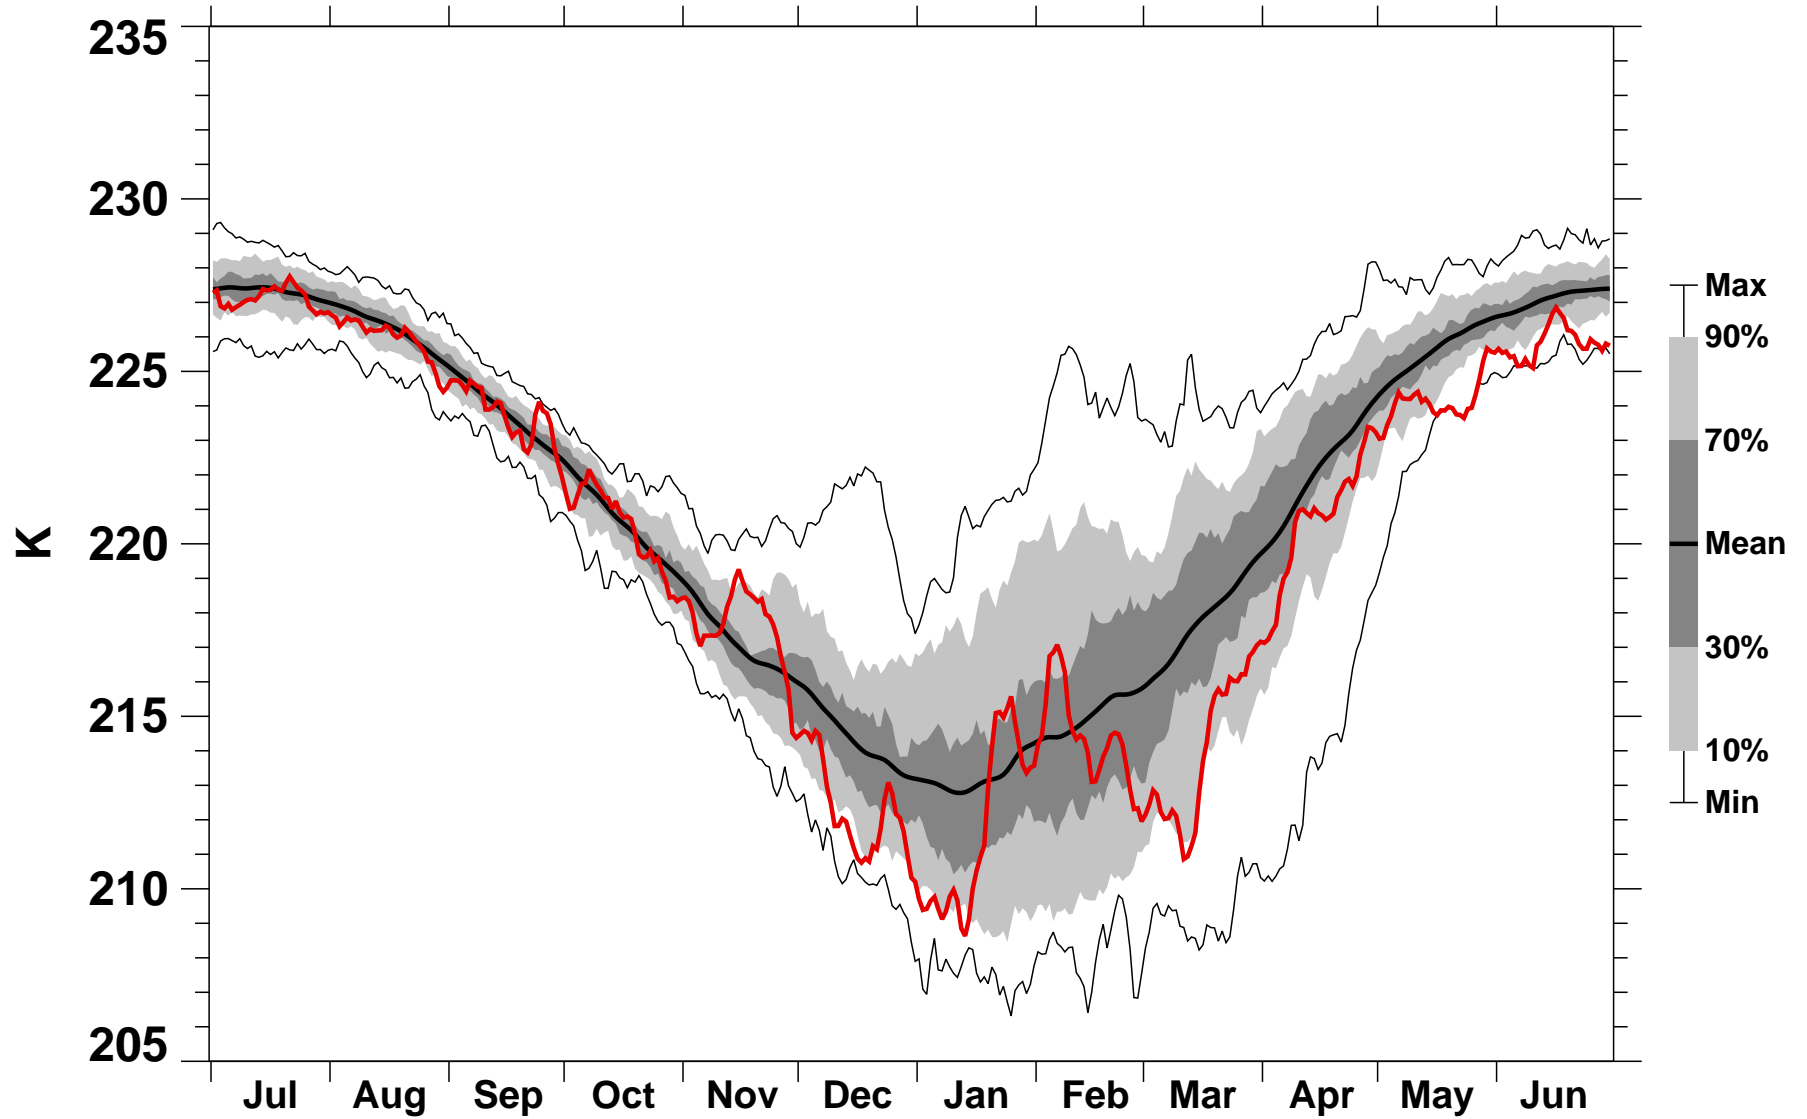

60-90°N Zonal Mean Temperature 150 hPa MERRA2

1978/1979-2021/2022

1994/1995