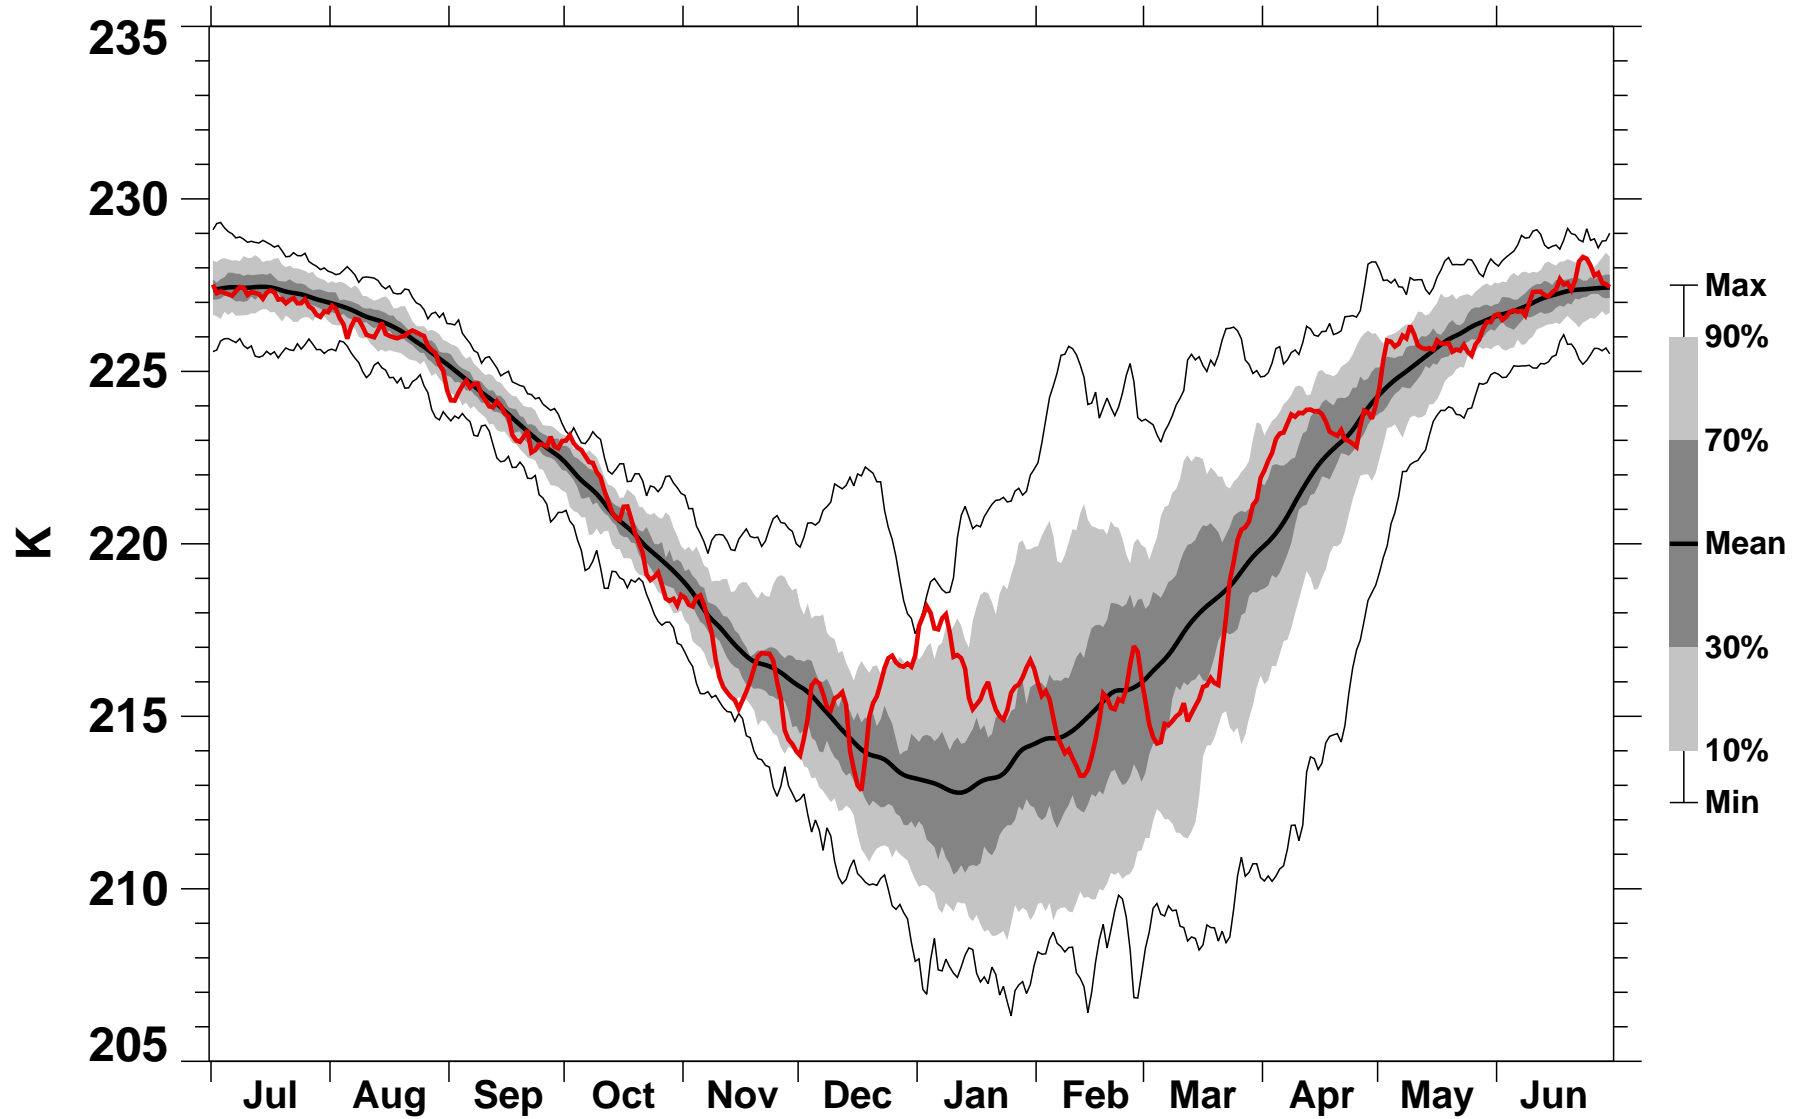

60-90°N Zonal Mean Temperature 150 hPa MERRA2

1978/1979-2023/2024

1997/1998