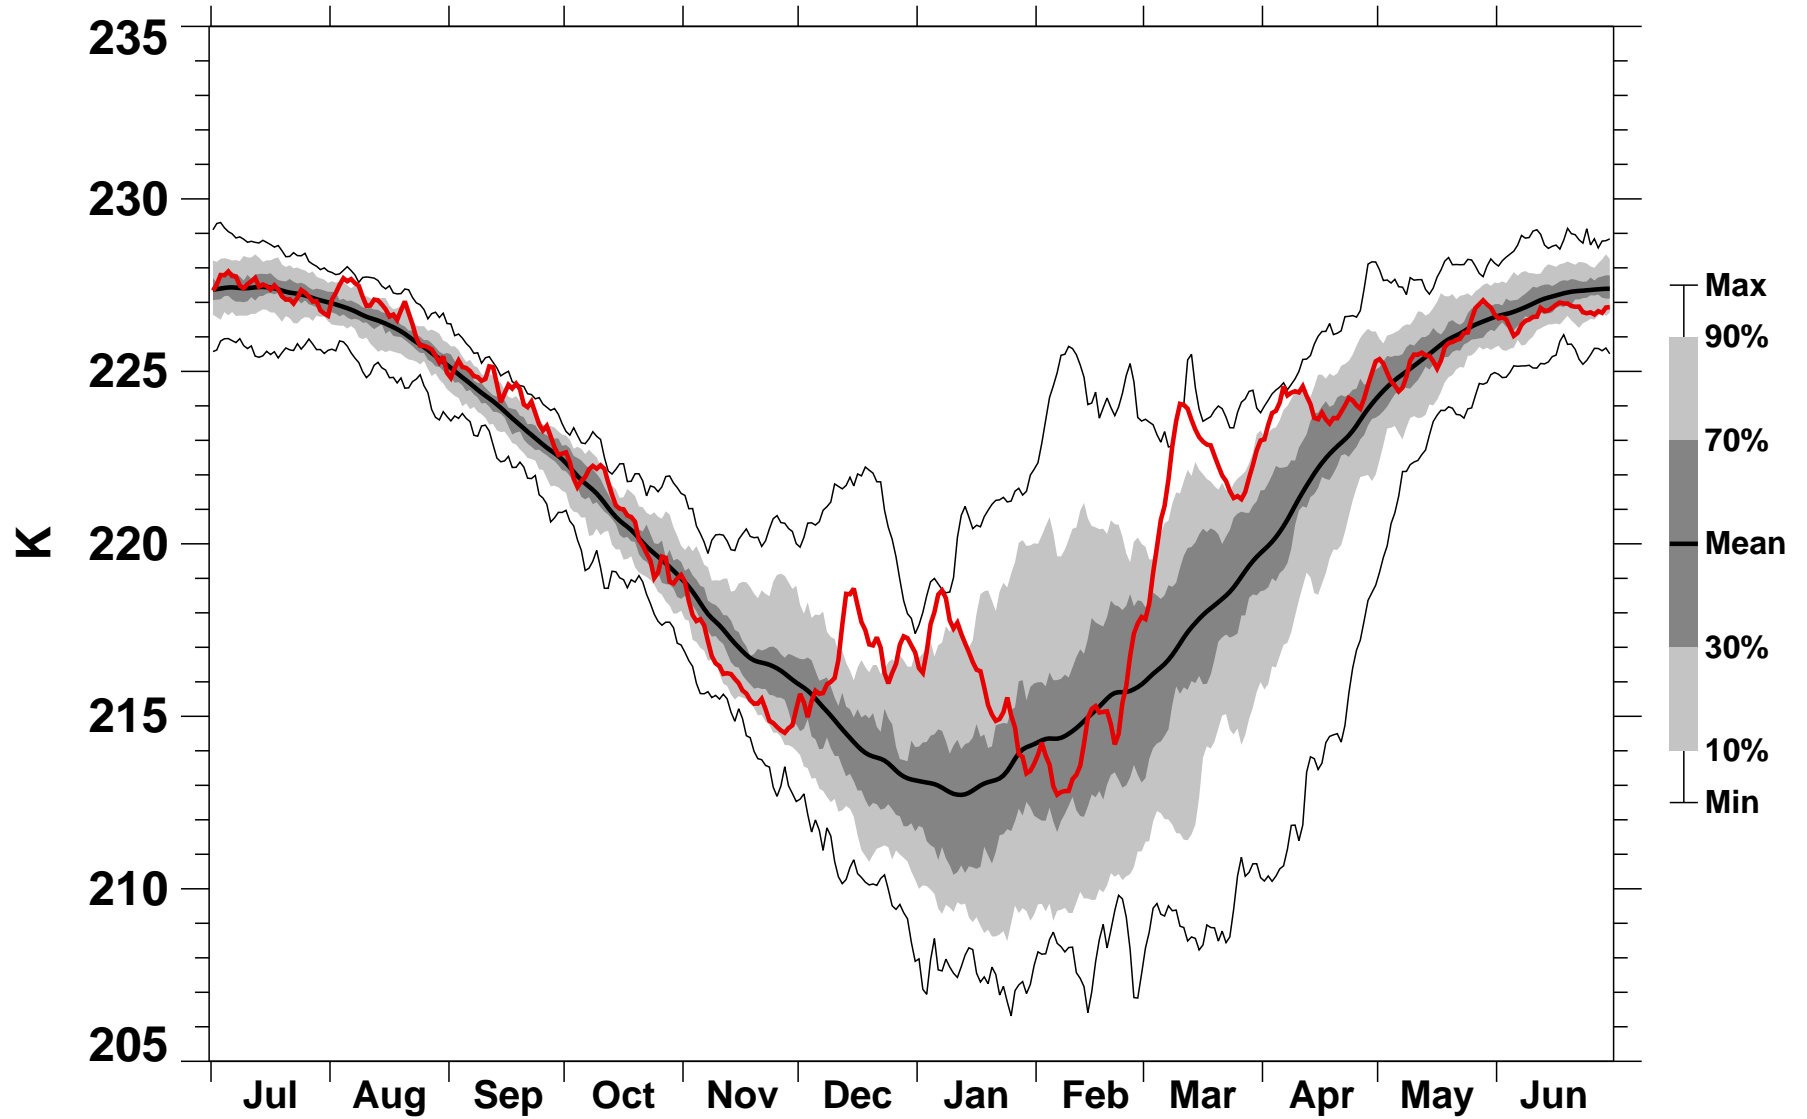

60-90°N Zonal Mean Temperature 150 hPa MERRA2

1978/1979-2022/2023

1998/1999