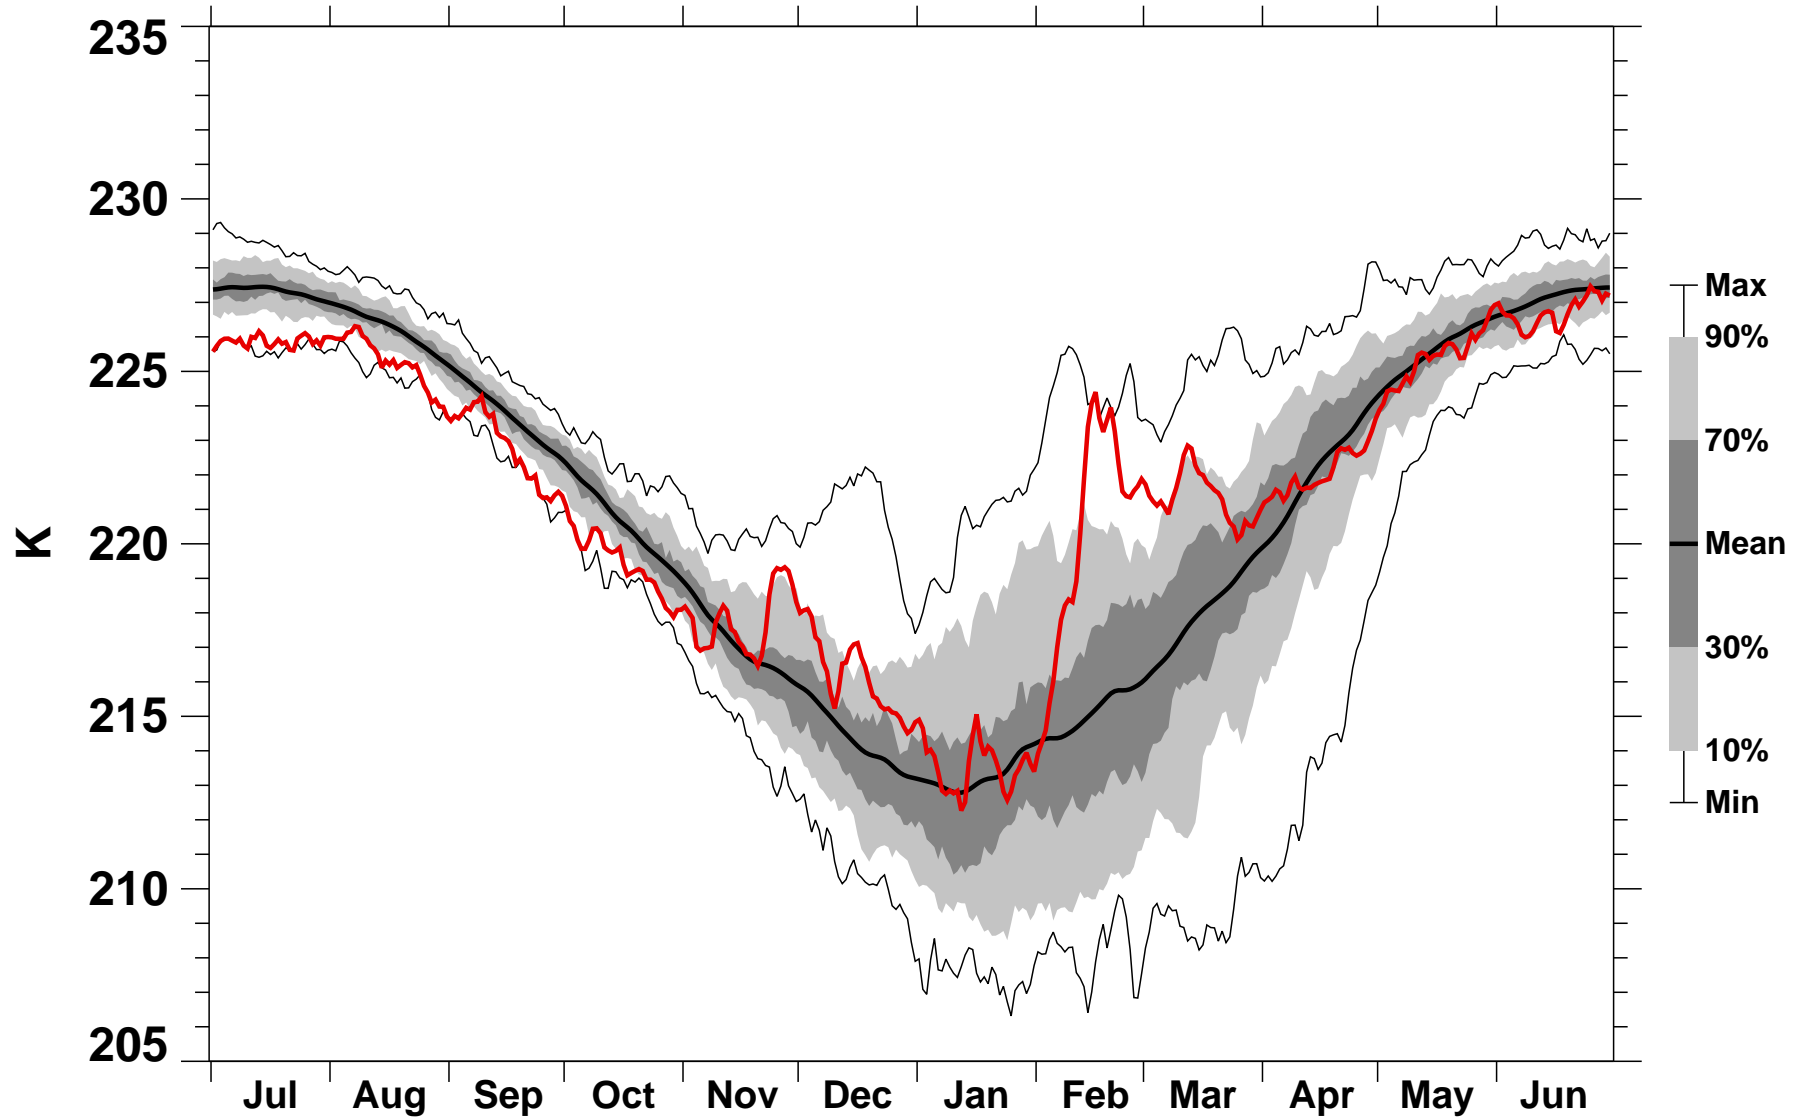

# 60-90°N Zonal Mean Temperature 150 hPa MERRA2

1978/1979-2023/2024

2000/2001