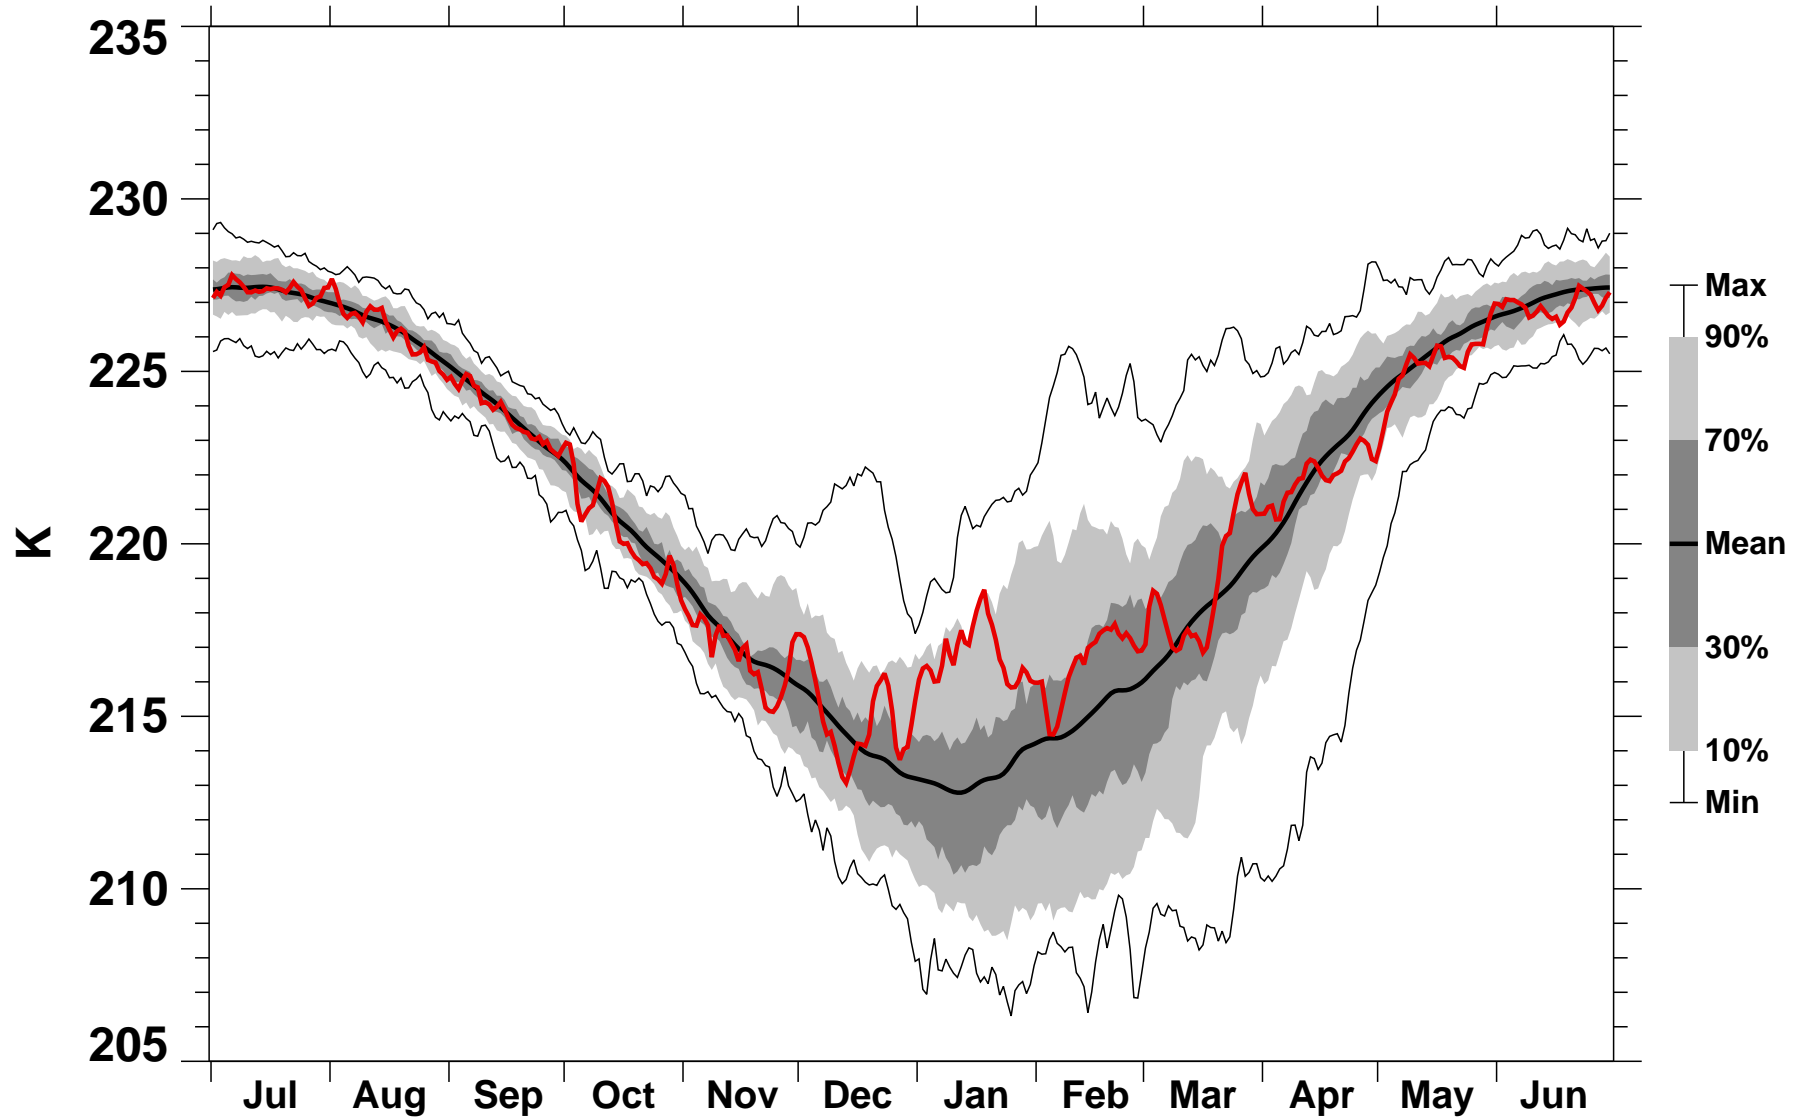

60-90°N Zonal Mean Temperature 150 hPa MERRA2

1978/1979–2023/2024

2001/2002