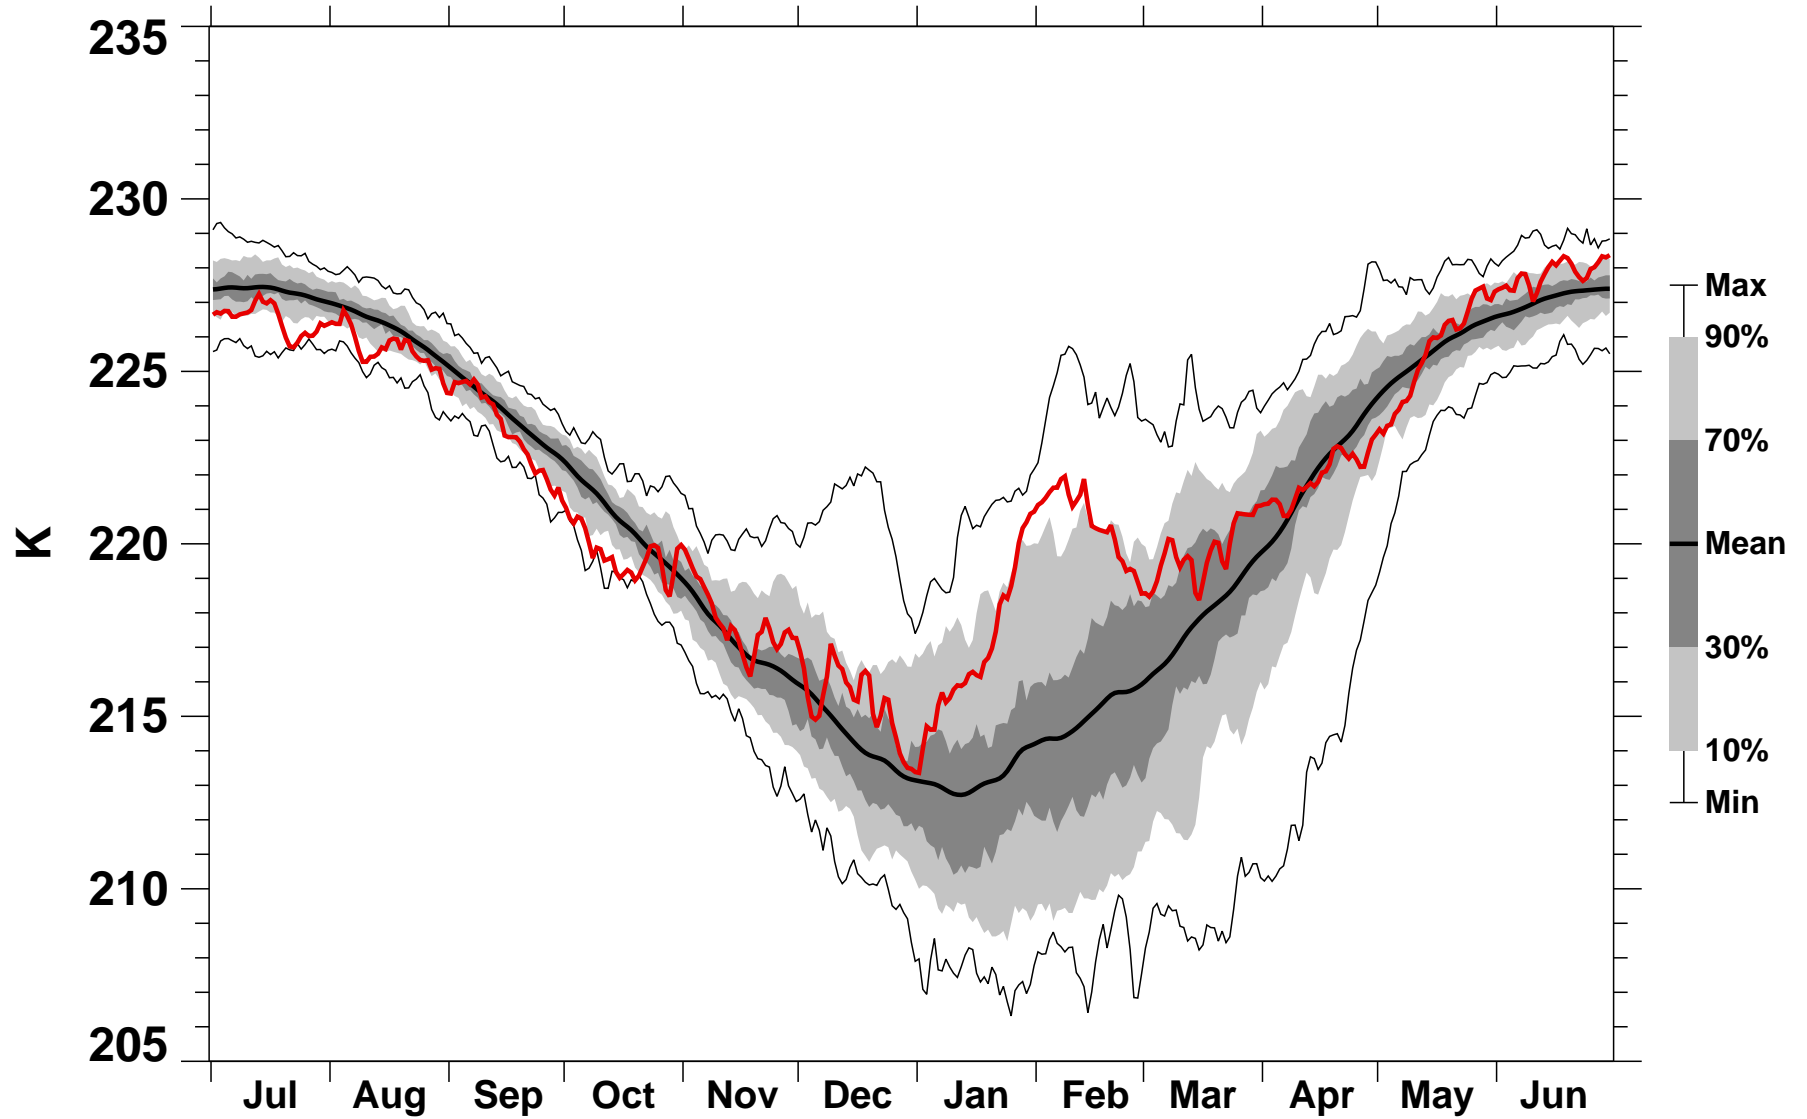

# 60-90°N Zonal Mean Temperature 150 hPa MERRA2

1978/1979-2022/2023

2005/2006