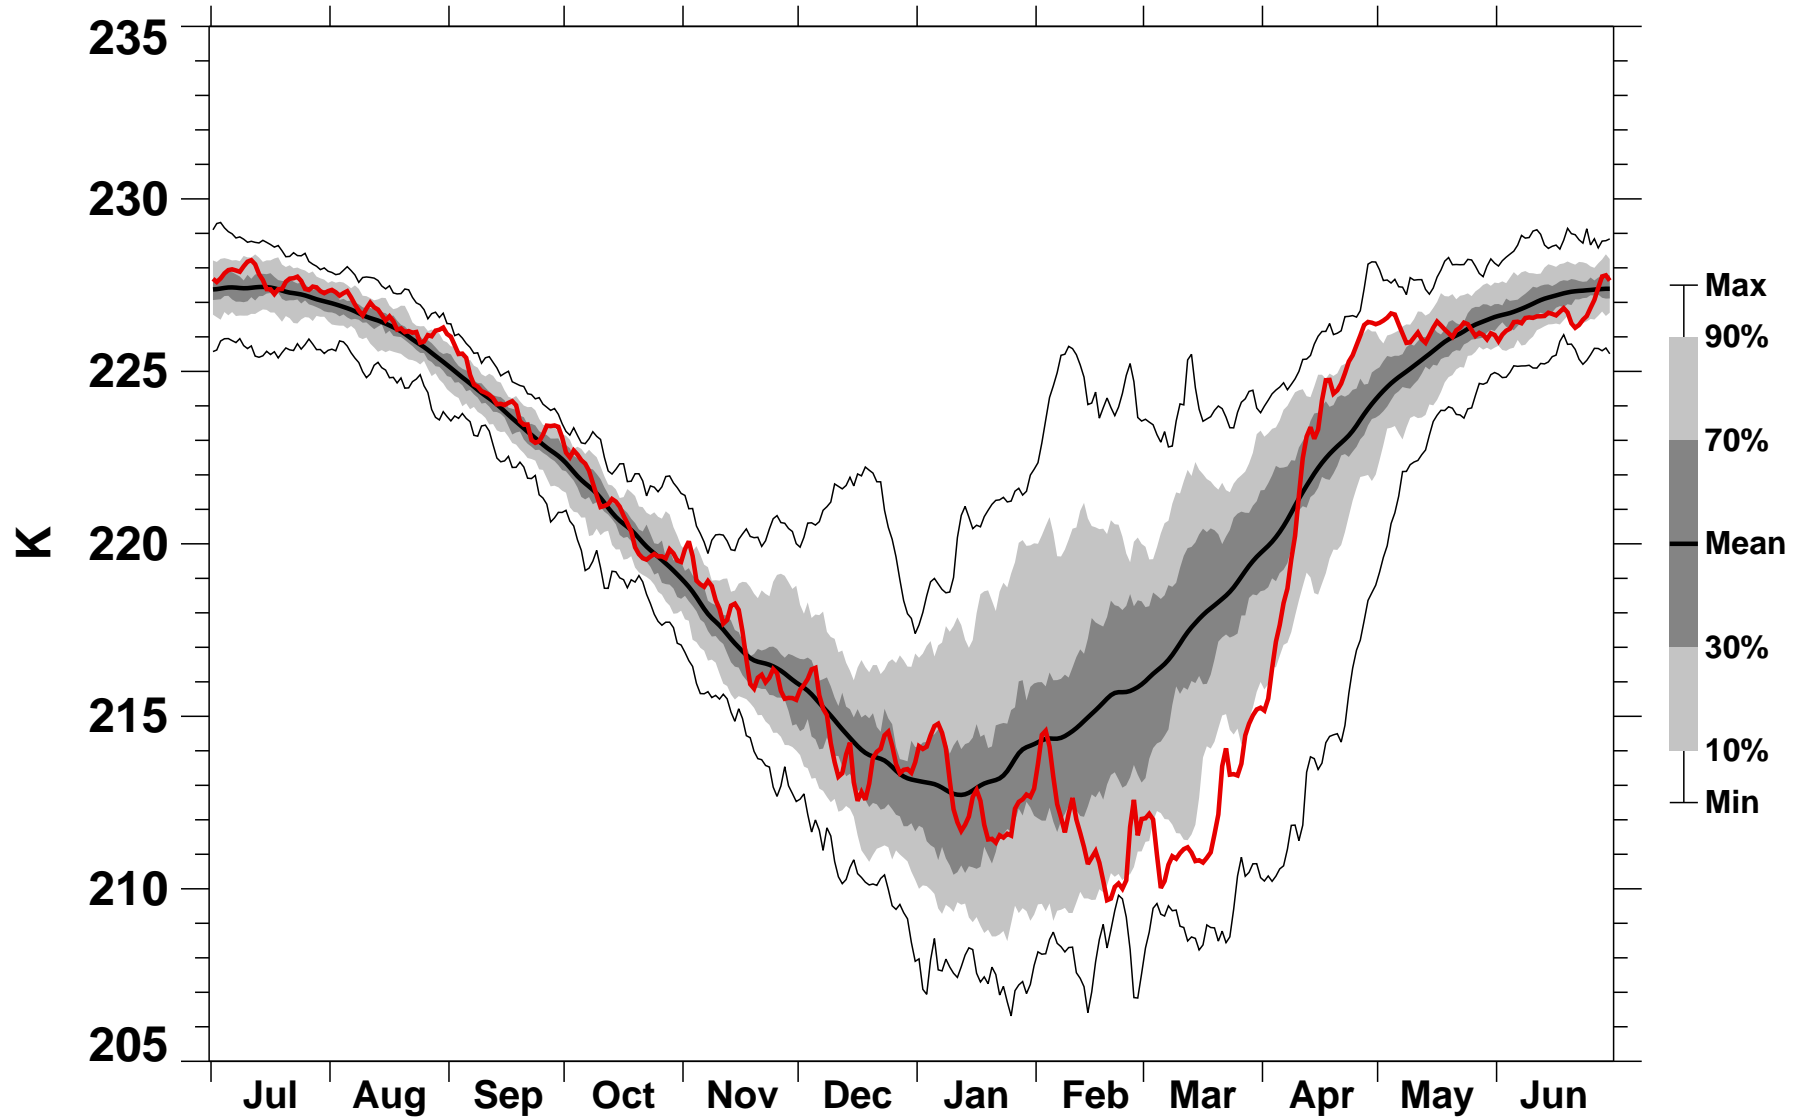

60-90°N Zonal Mean Temperature 150 hPa MERRA2

1978/1979–2022/2023

2010/2011