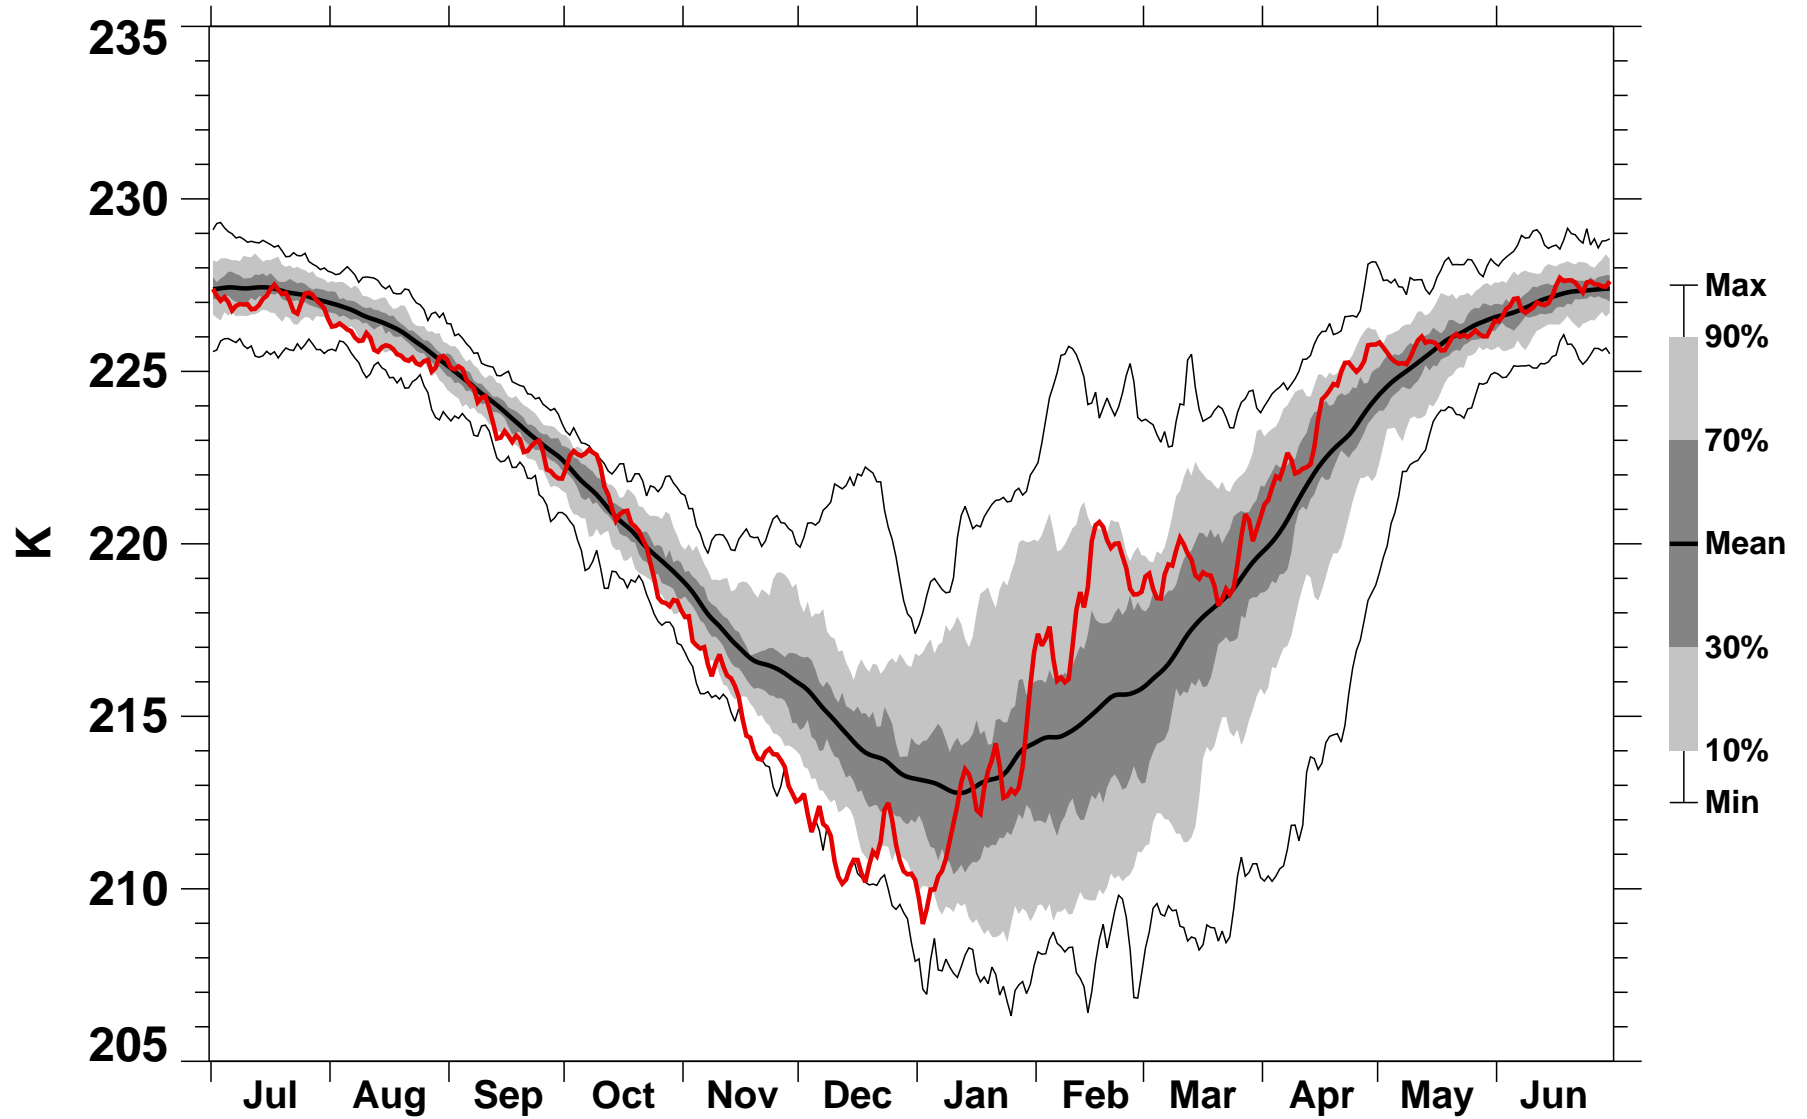

60-90°N Zonal Mean Temperature 150 hPa MERRA2

1978/1979–2021/2022

2011/2012