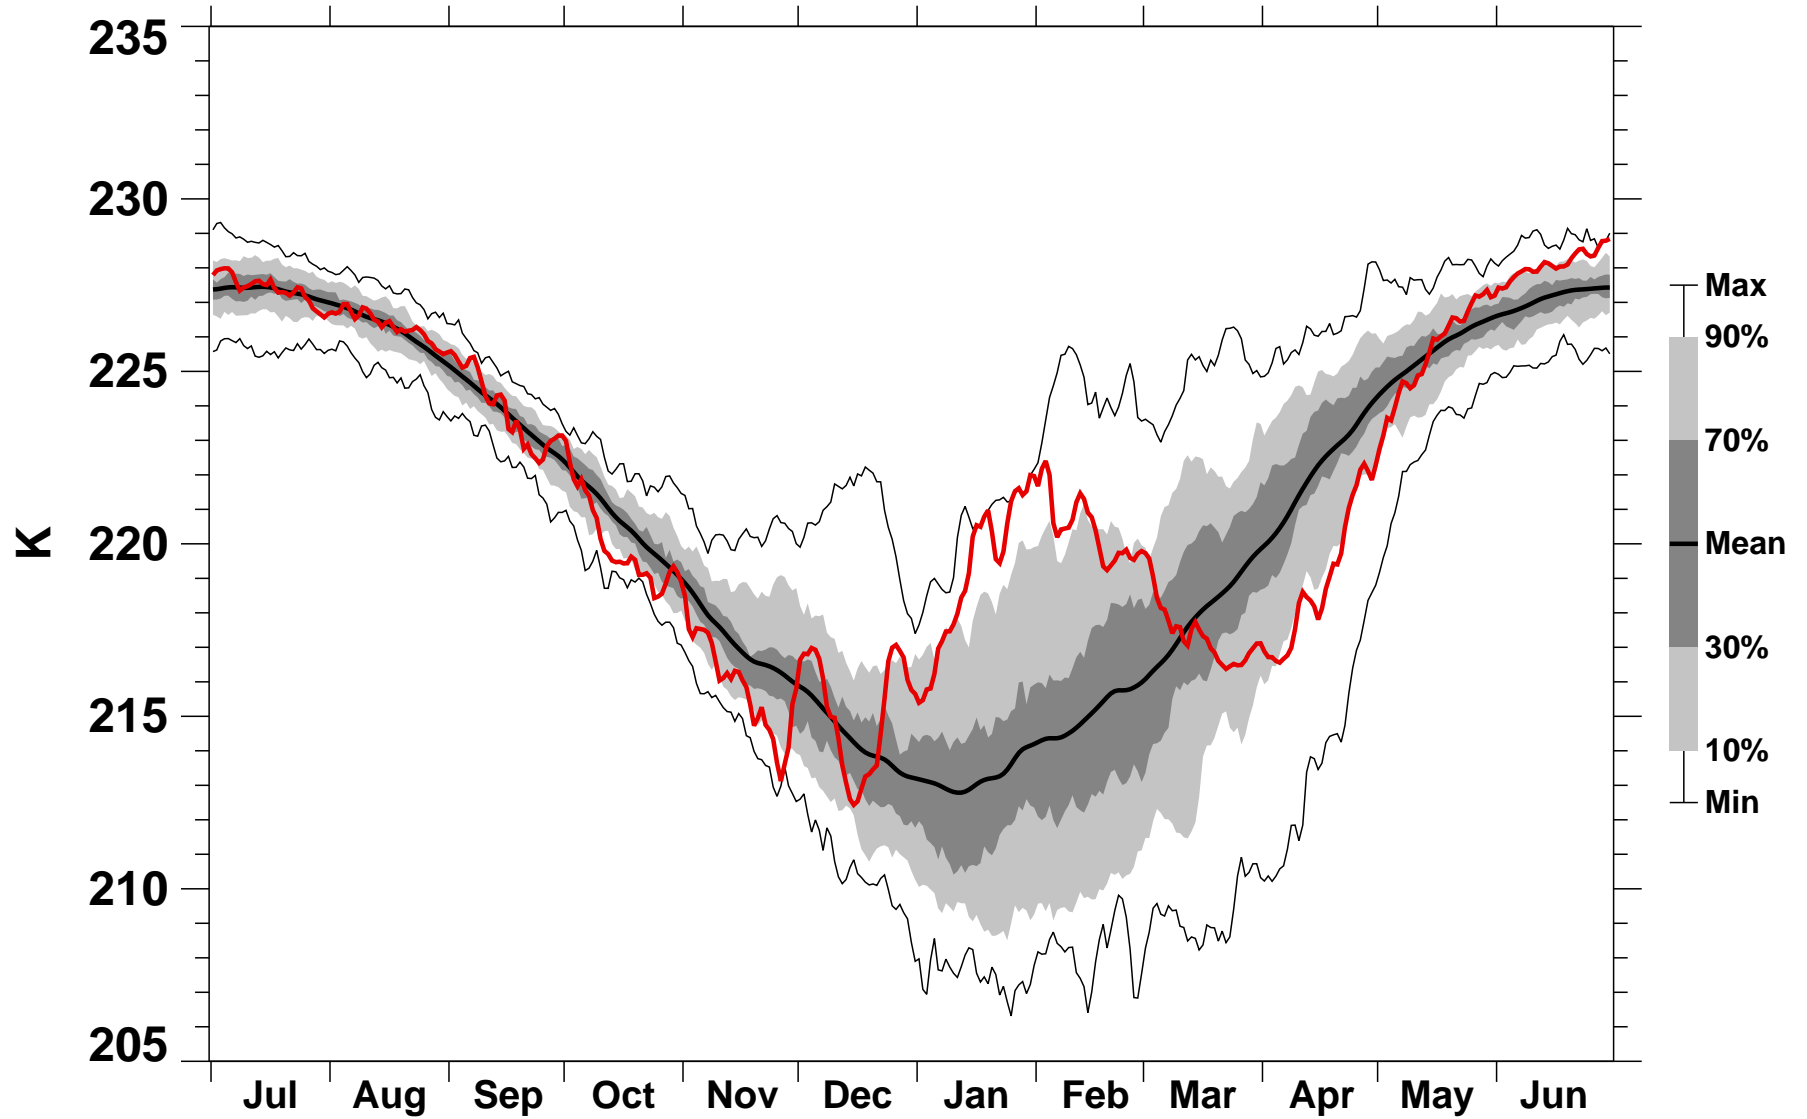

60-90°N Zonal Mean Temperature 150 hPa MERRA2

1978/1979–2023/2024

2012/2013