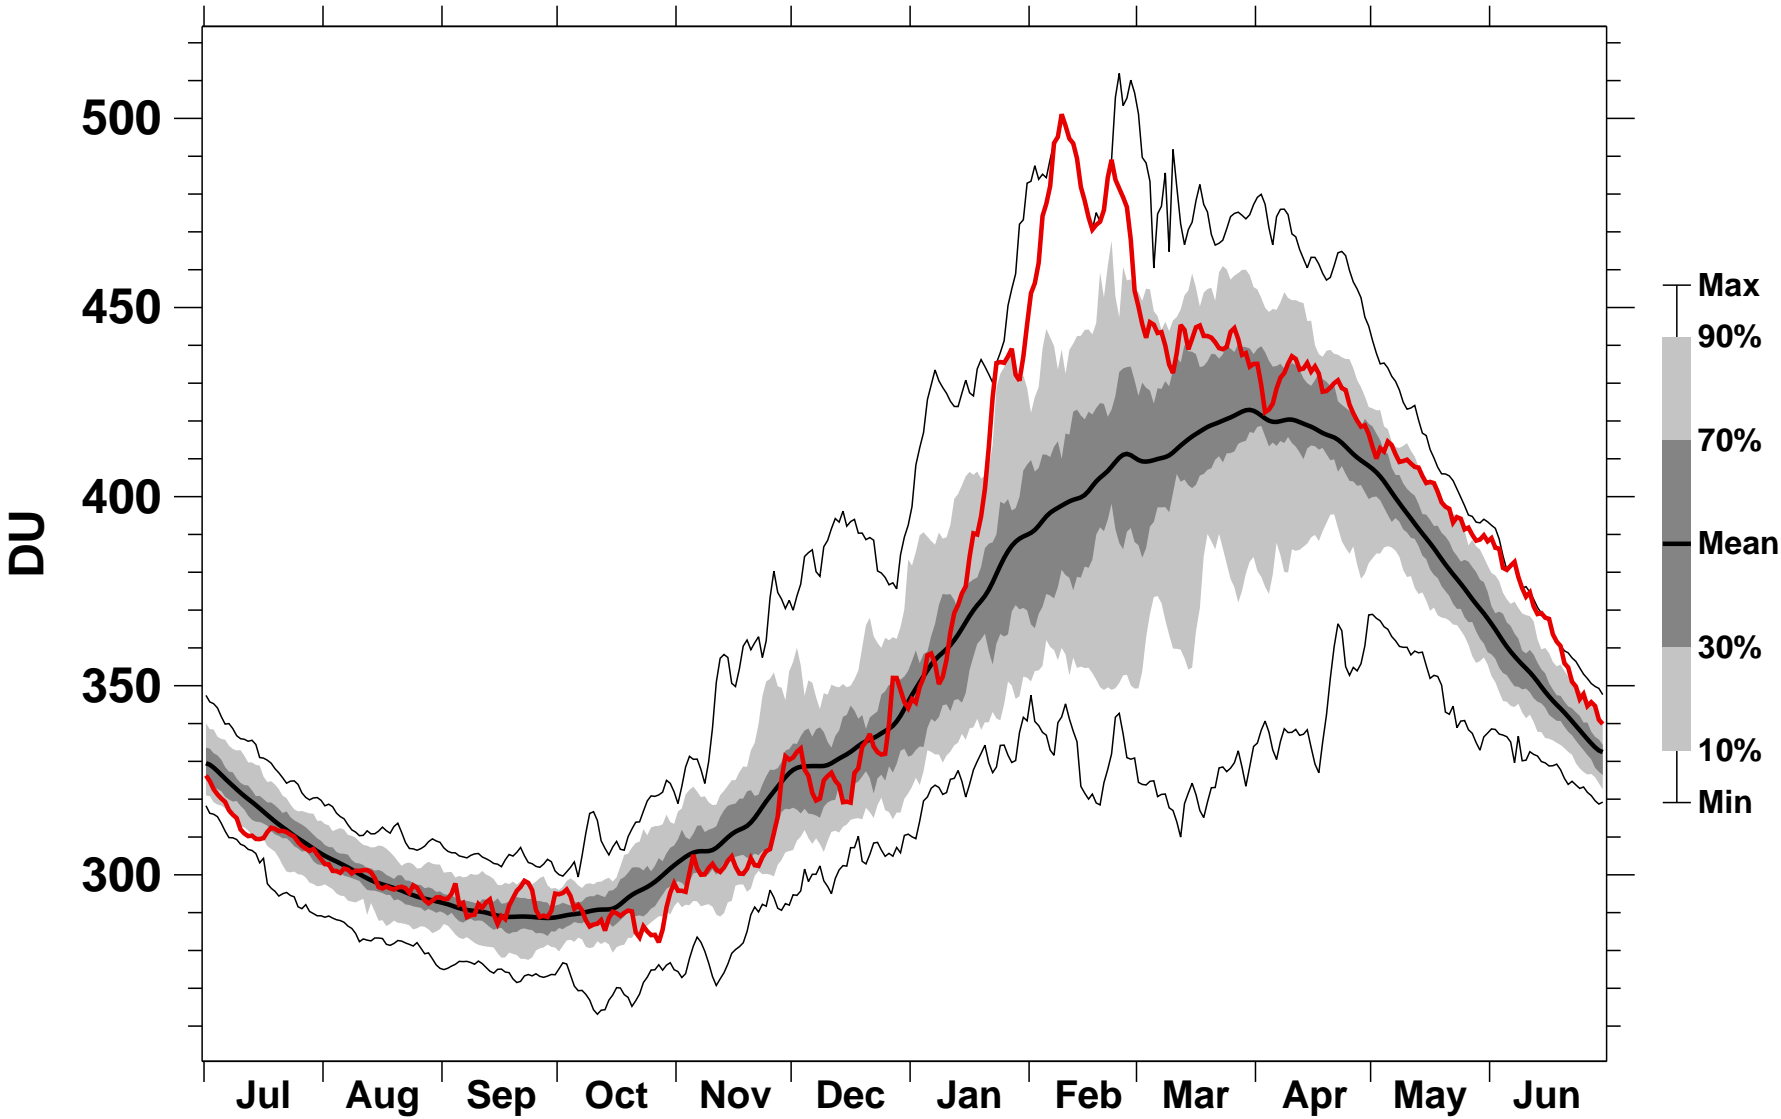

# NH Polar Cap Ozone TOMS+OMI+OMPS

1978/1979–2022/2023

1986/1987