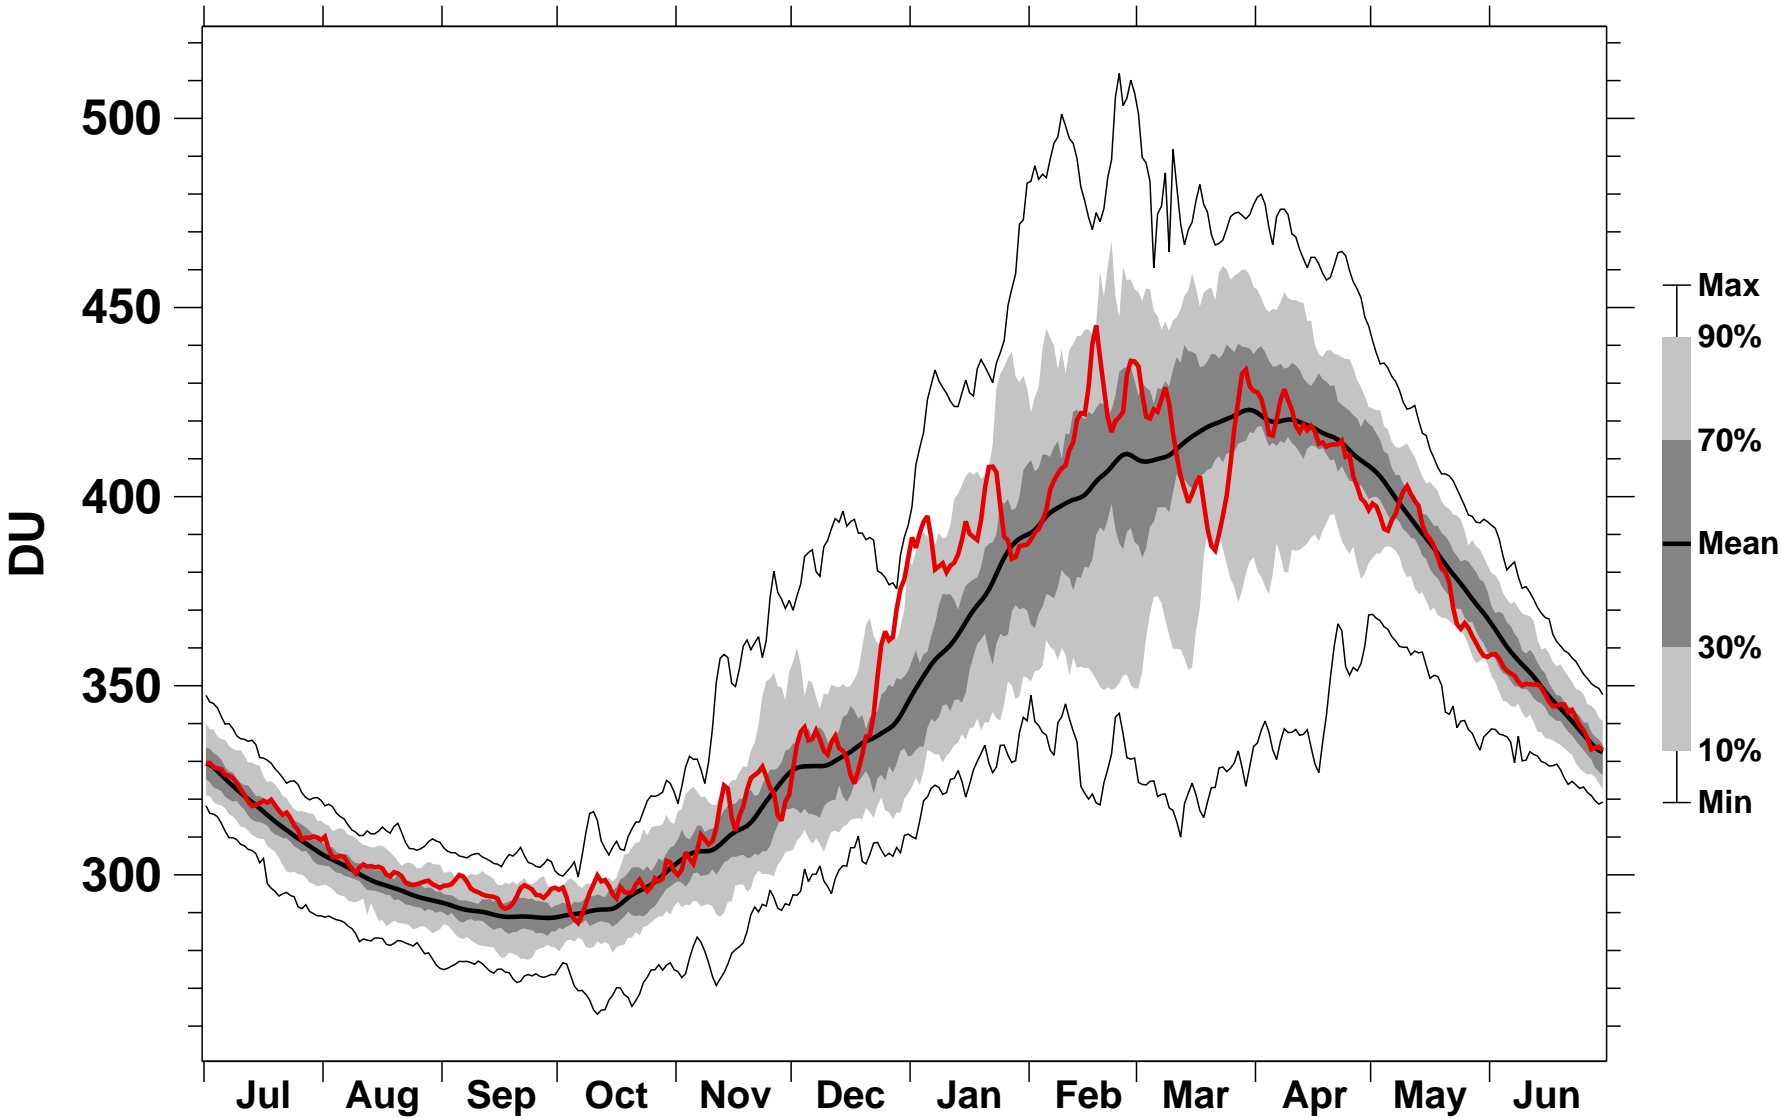

# NH Polar Cap Ozone TOMS+OMI+OMPS

1978/1979–2022/2023

2001/2002