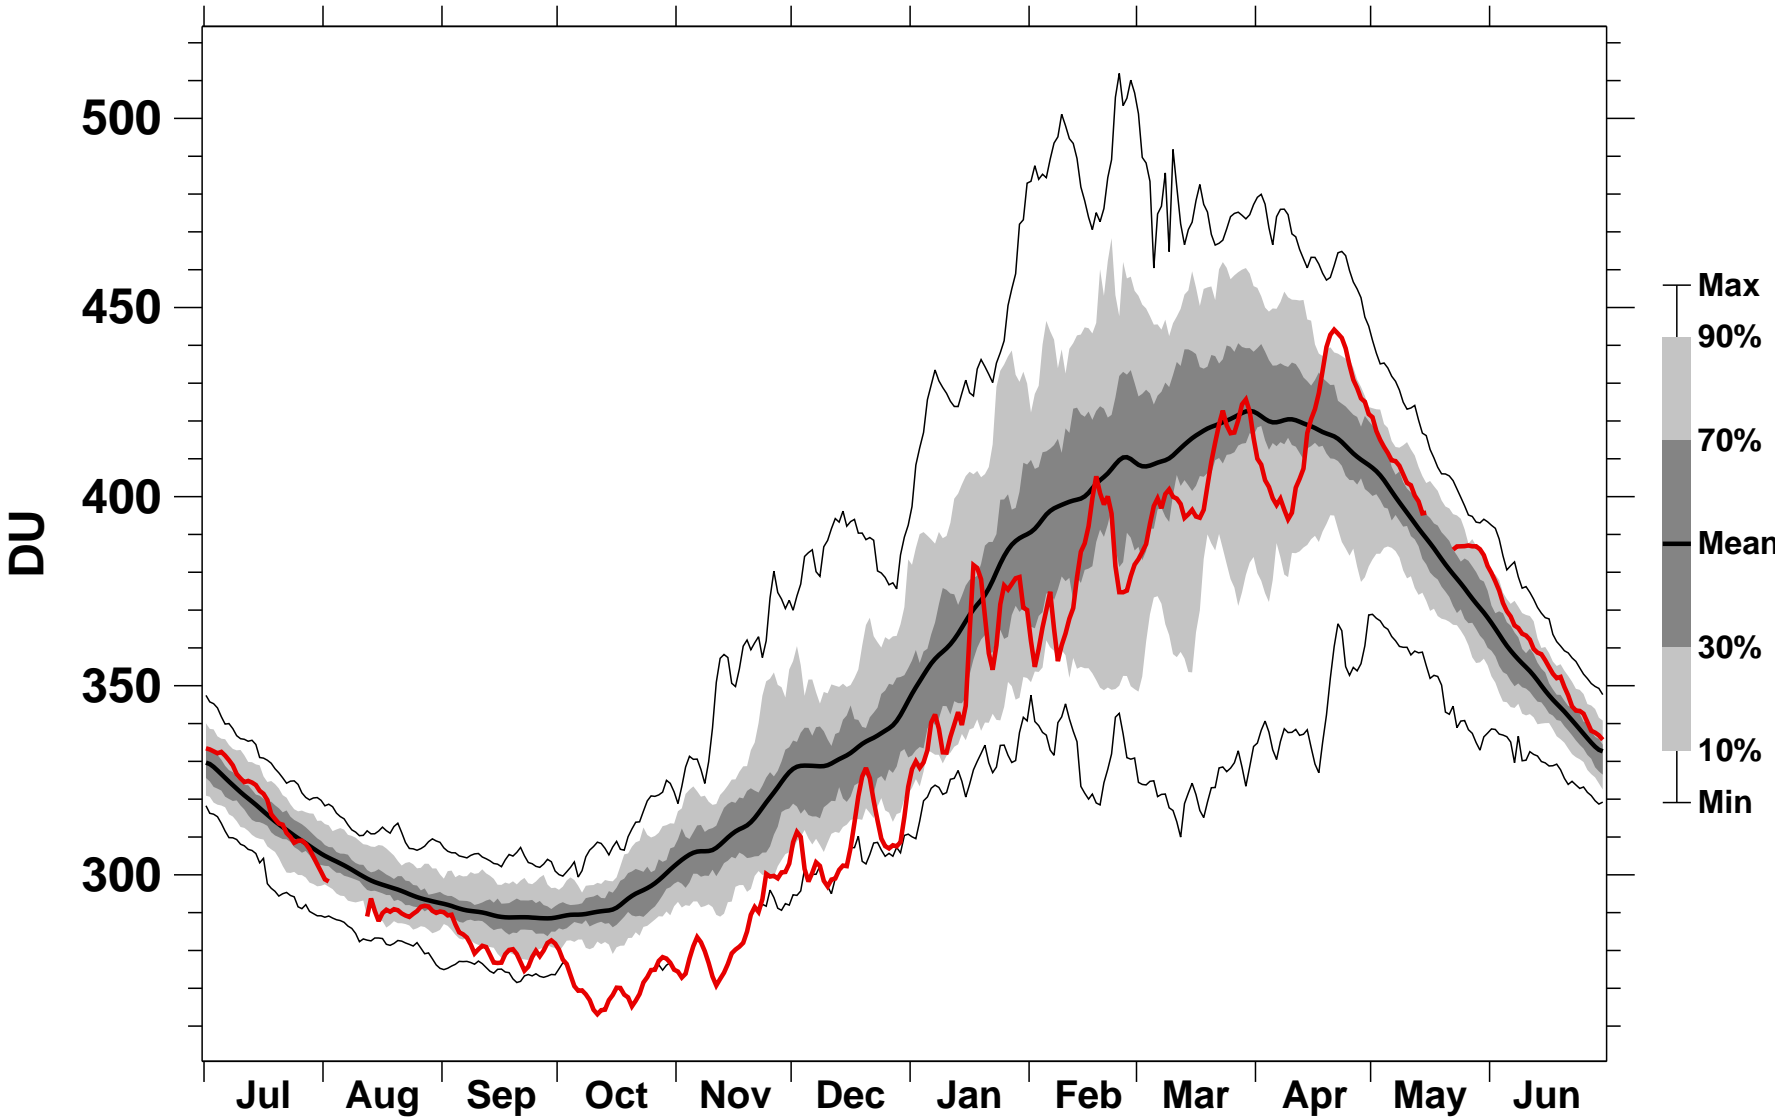

NH Polar Cap Ozone TOMS+OMI+OMPS

1978/1979–2021/2022

2002/2003