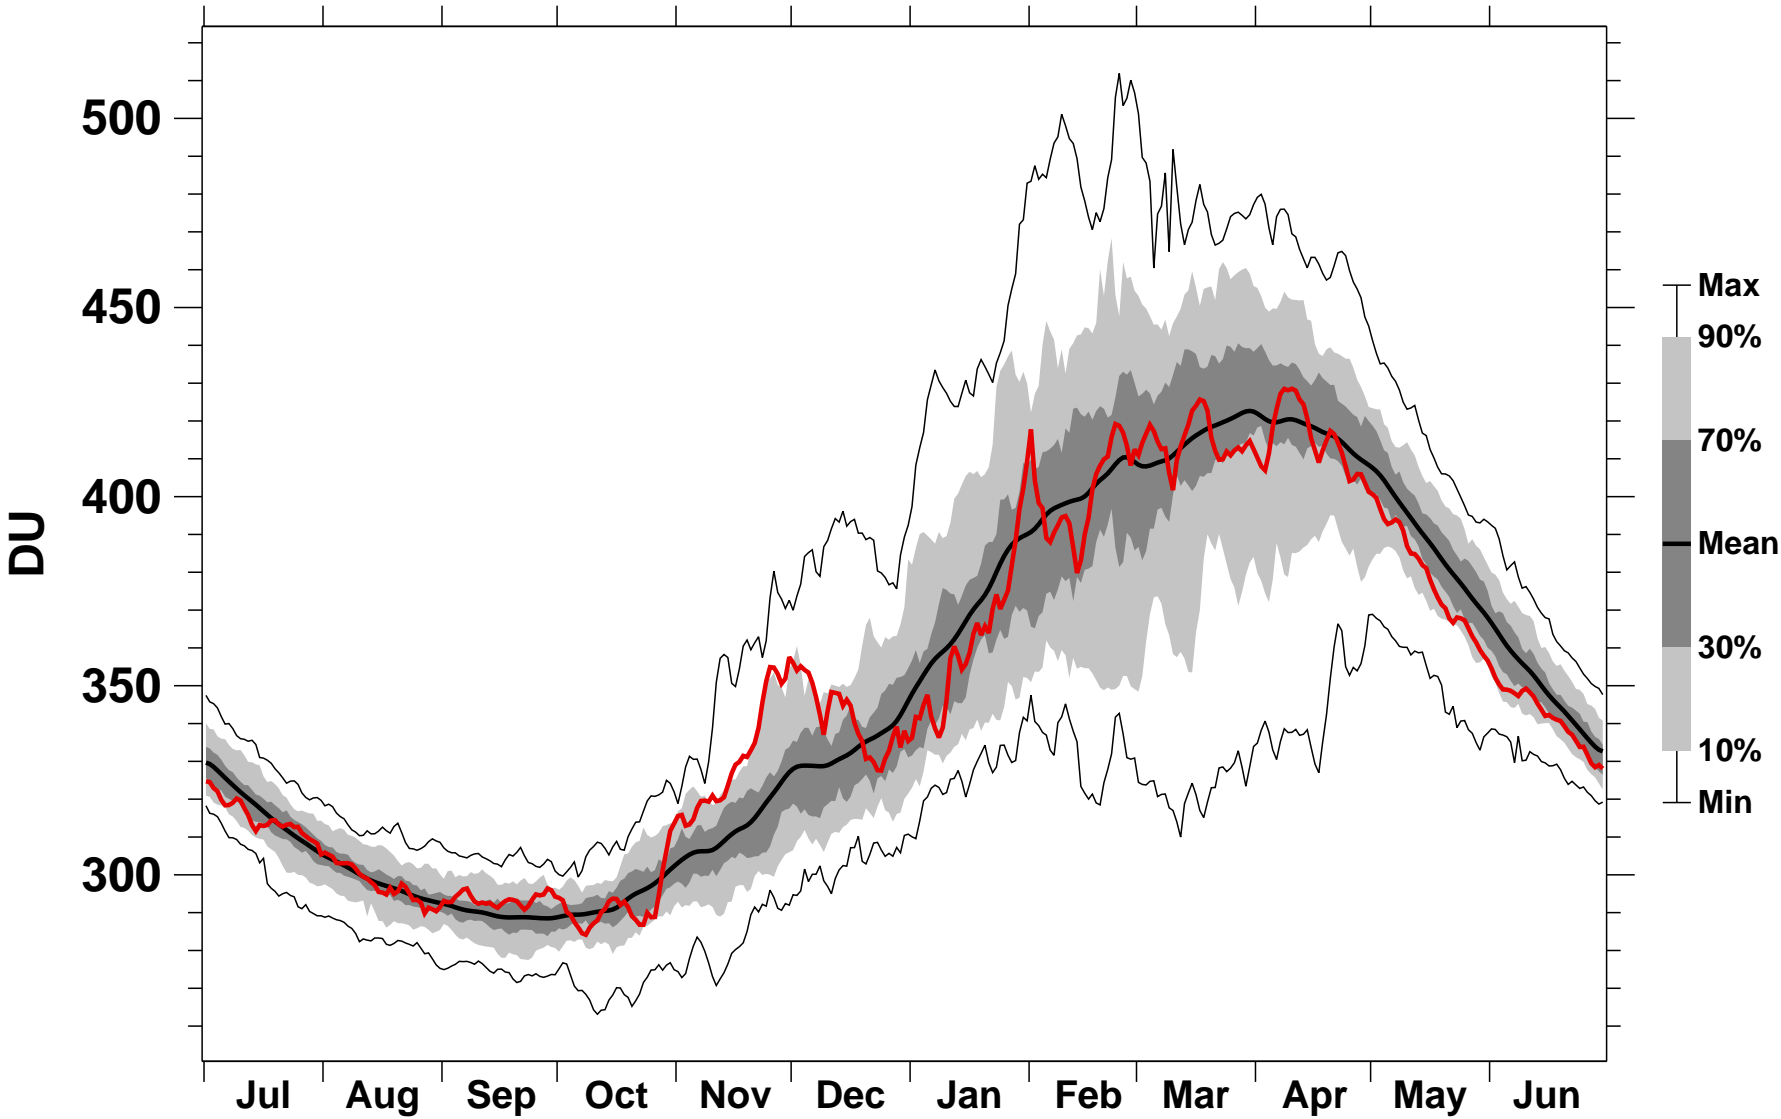

NH Polar Cap Ozone TOMS+OMI+OMPS

1978/1979–2021/2022

2016/2017