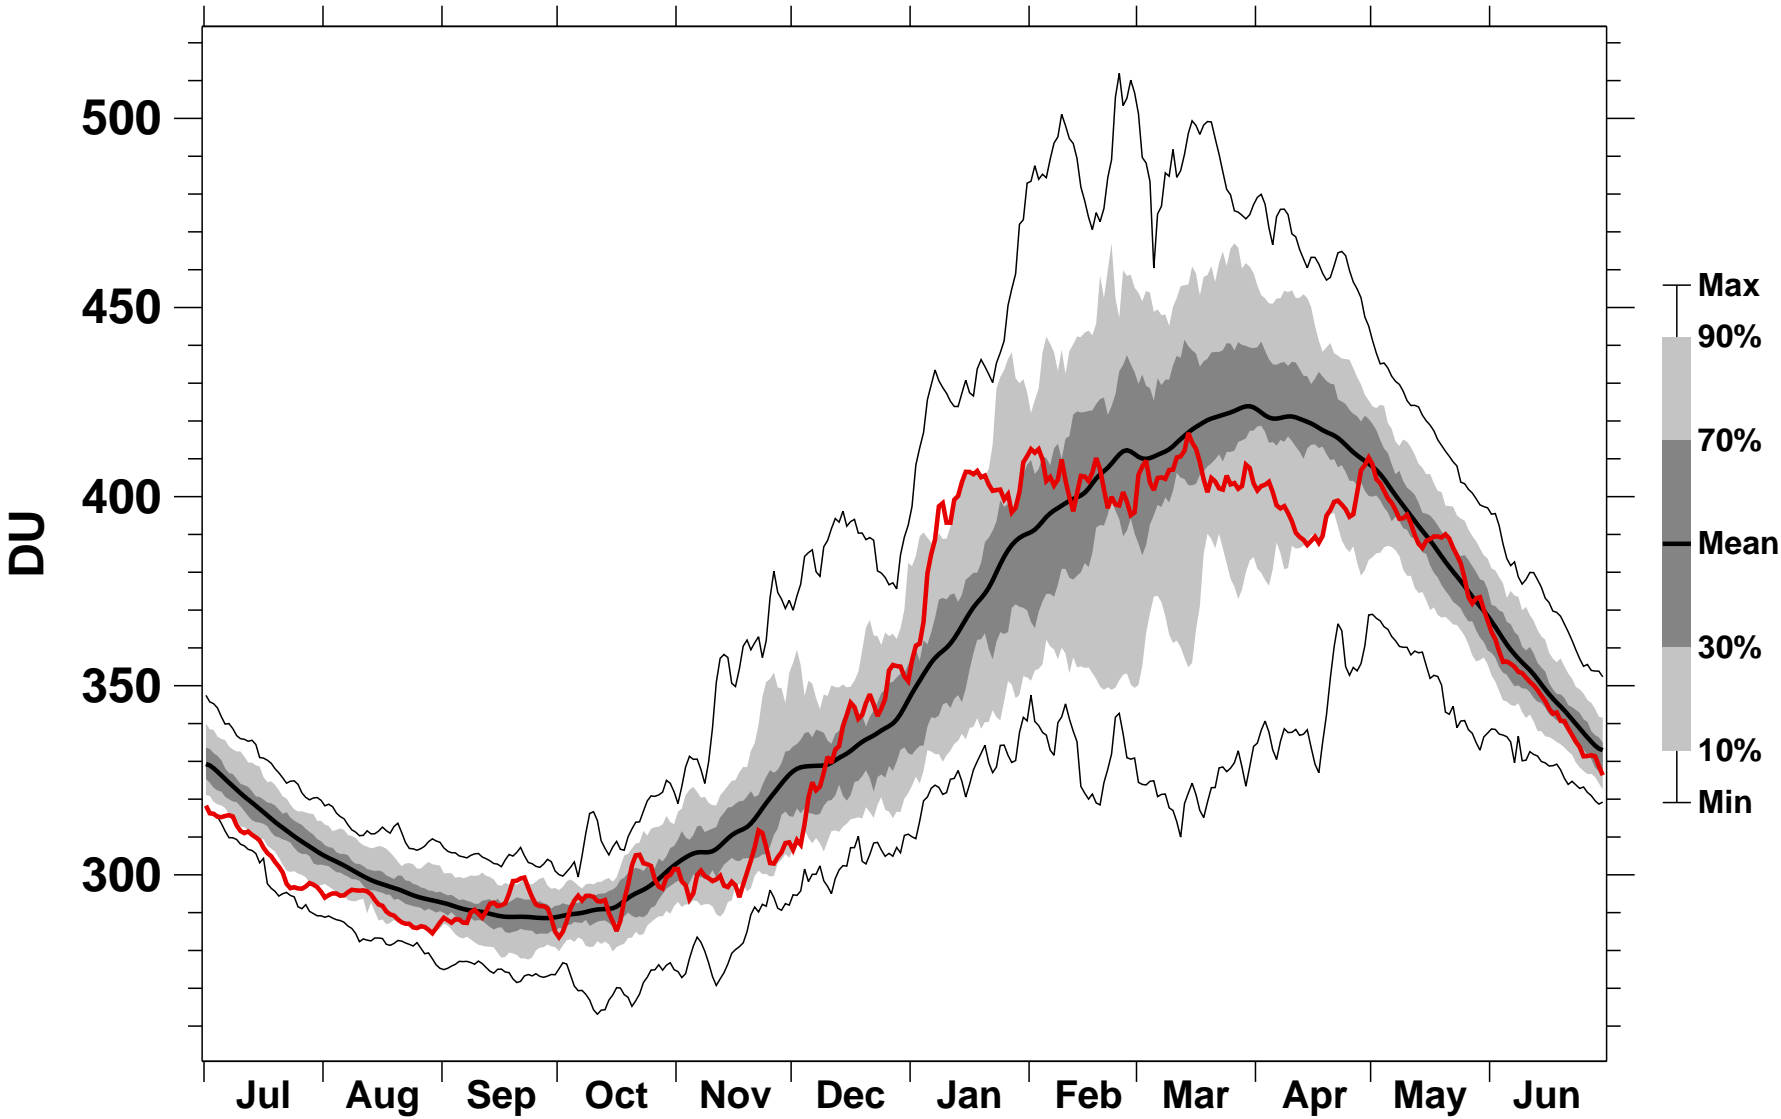

# NH Polar Cap Ozone TOMS+OMI+OMPS

1978/1979–2023/2024

2020/2021