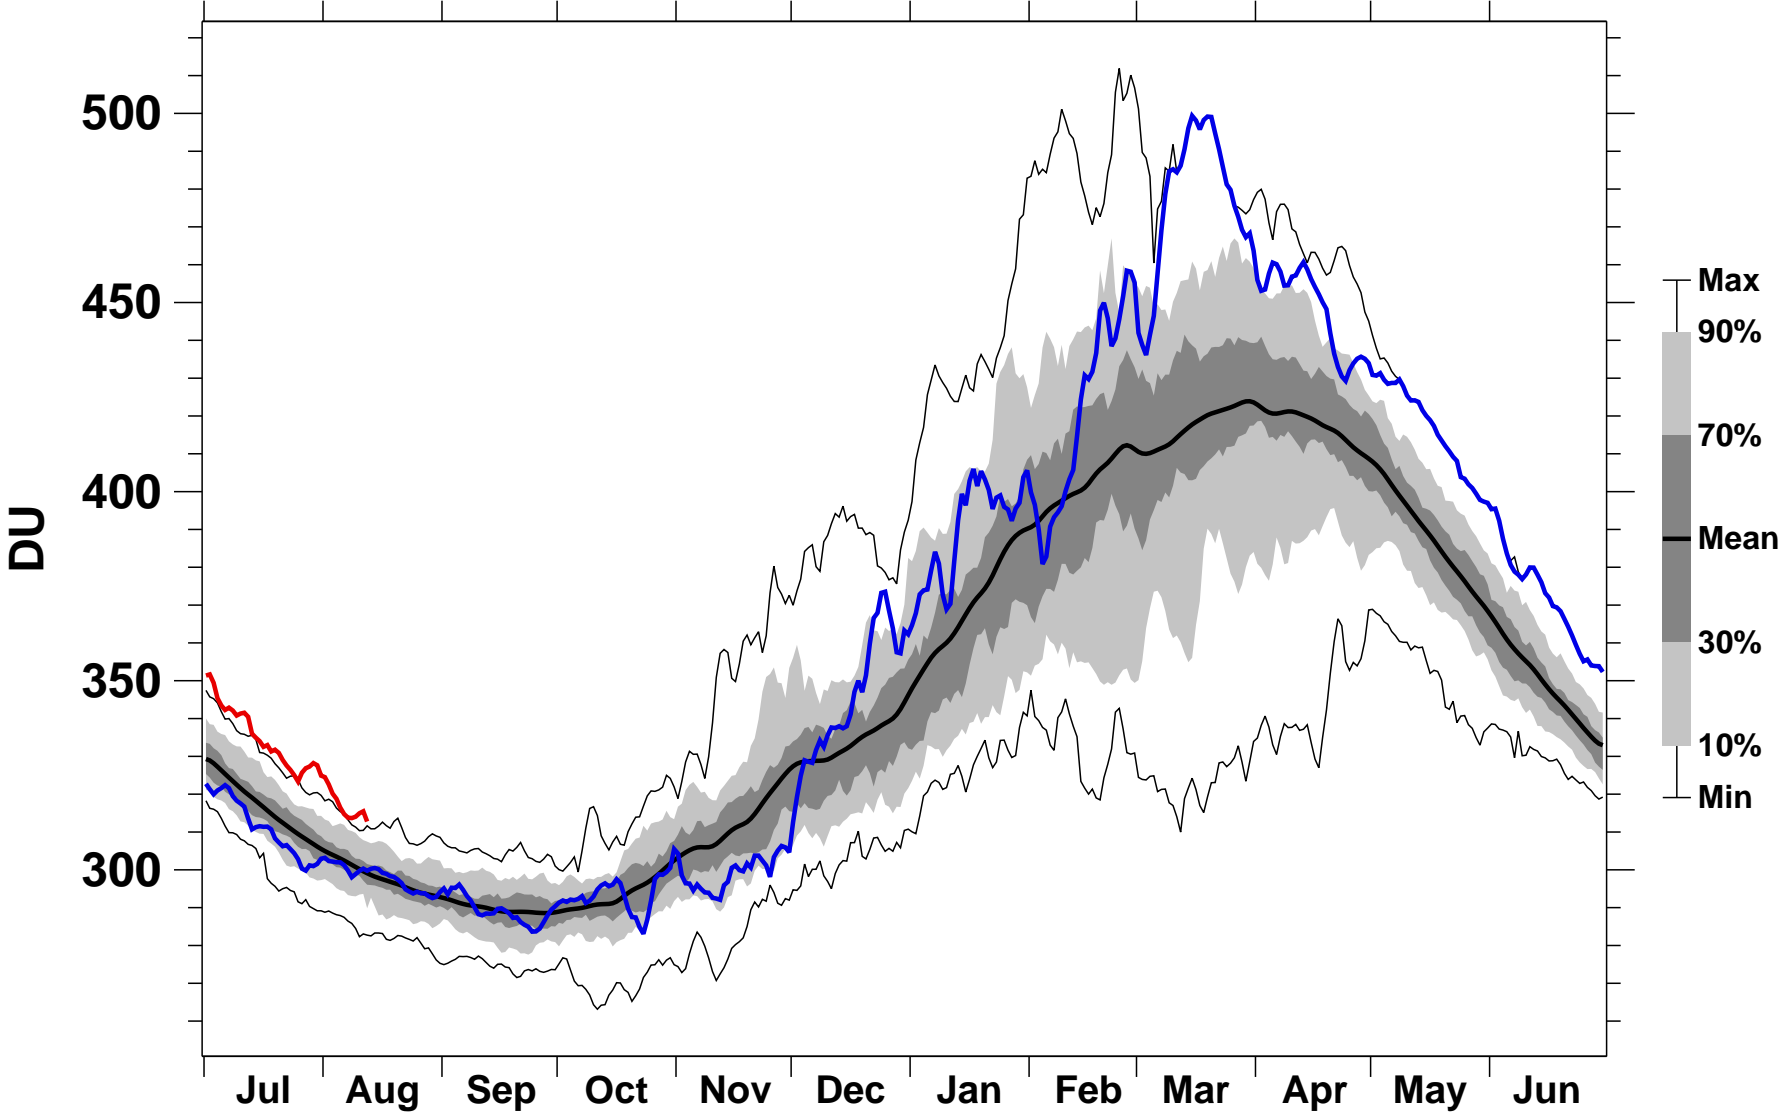

NH Polar Cap Ozone TOMS+OMI+OMPS

1978/1979–2023/2024

2023/2024

2024/2025