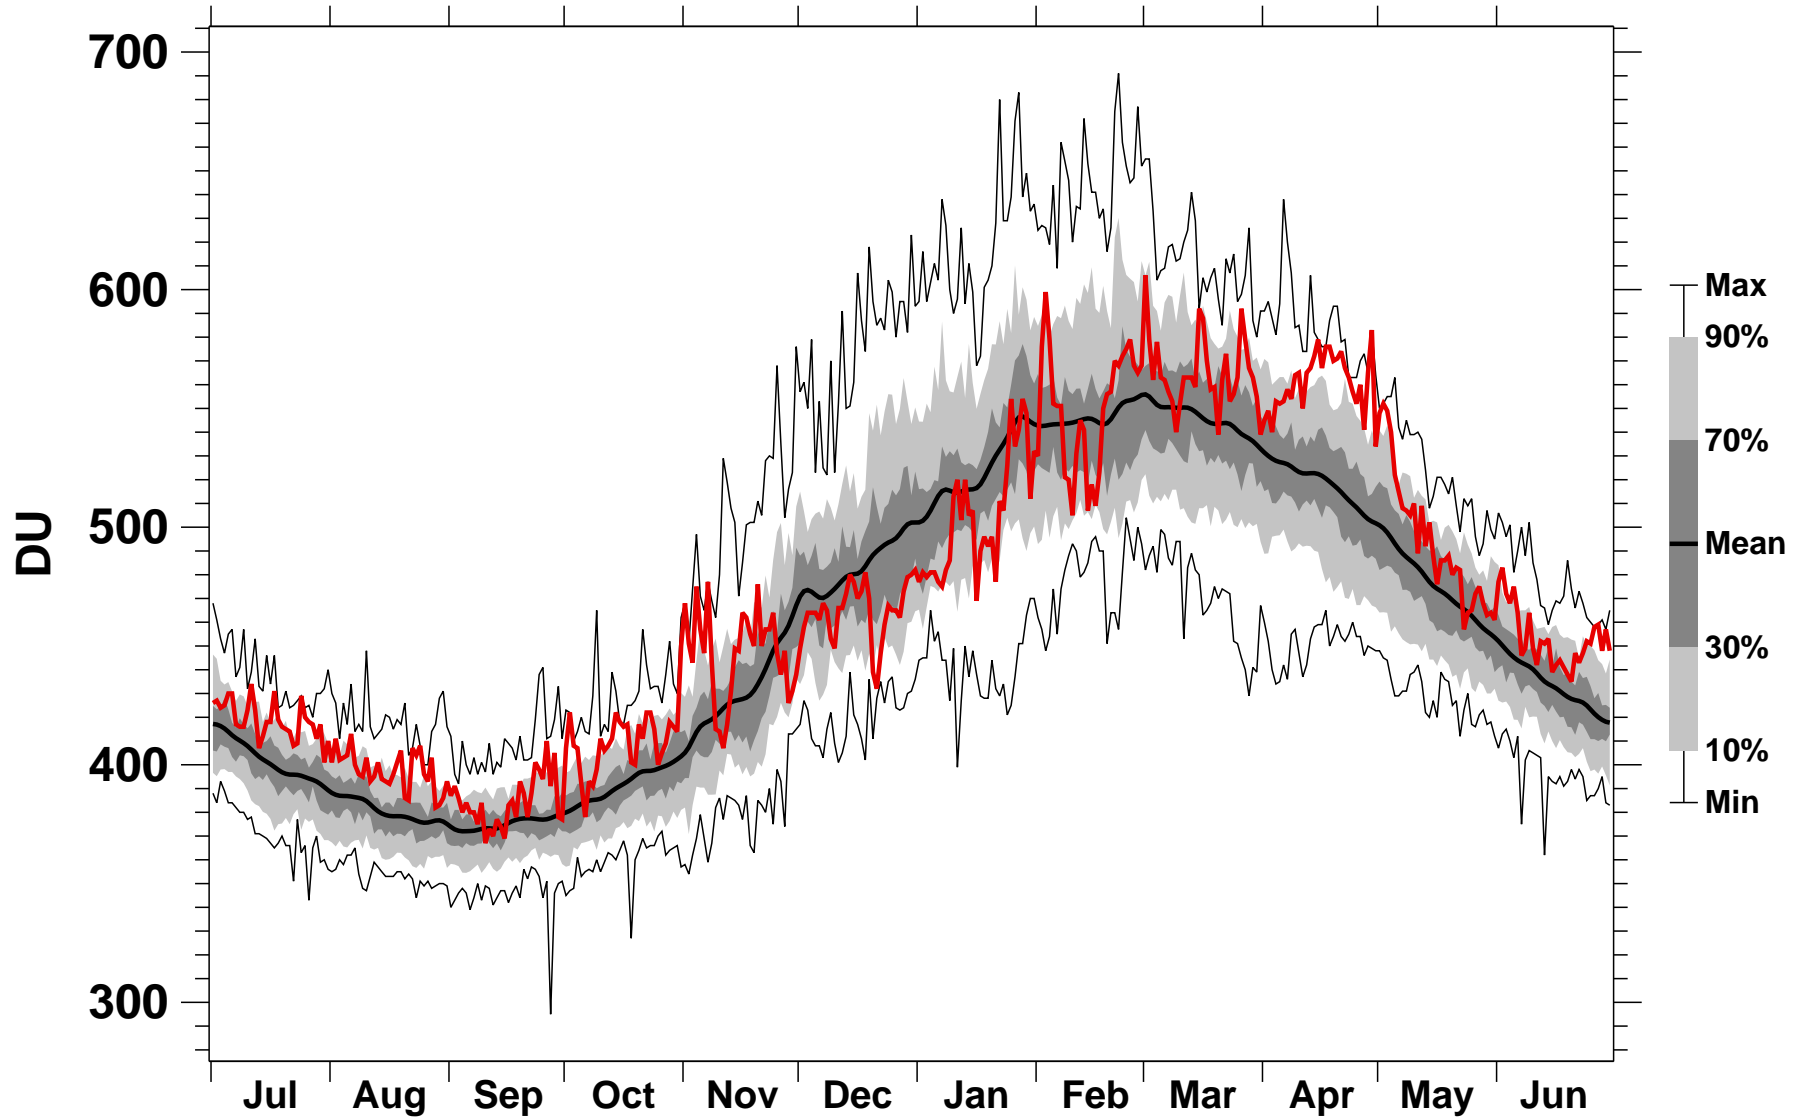

# NH Maximum Ozone TOMS+OMI+OMPS

1978/1979–2024/2025

1987/1988