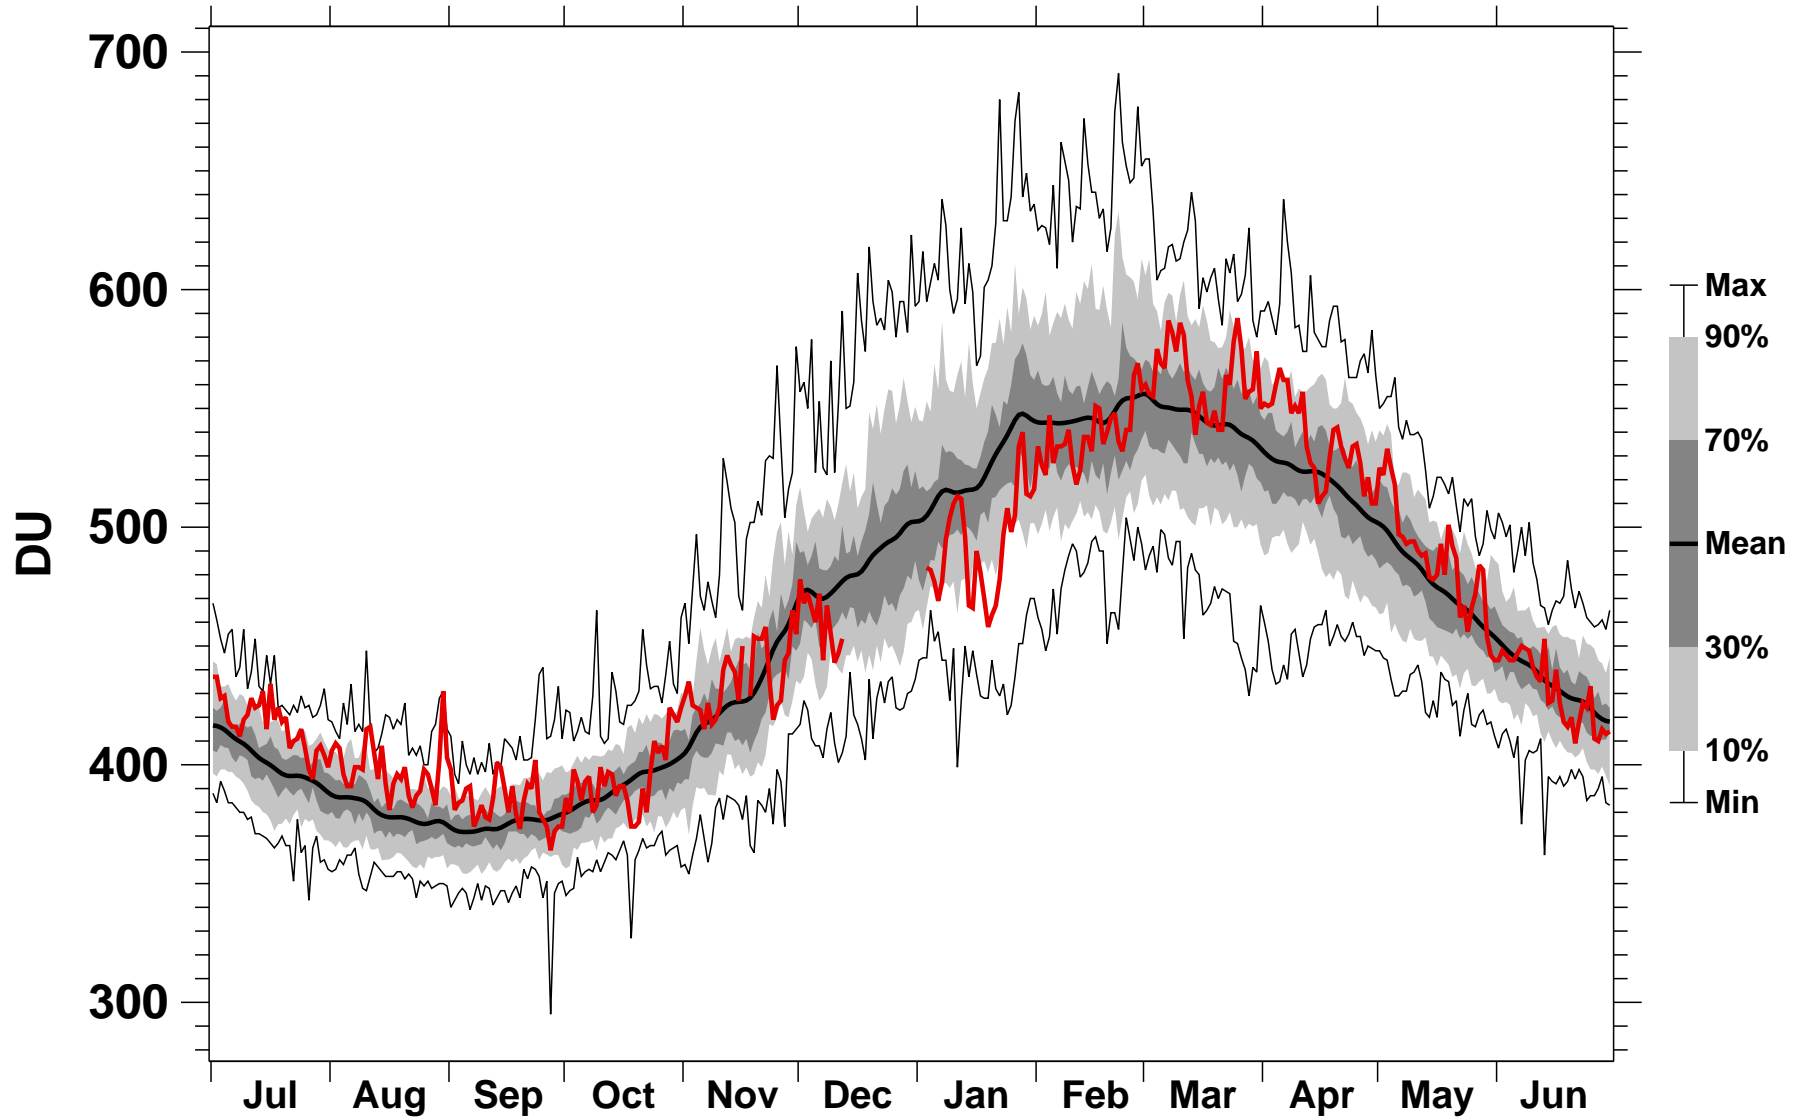

# NH Maximum Ozone TOMS+OMI+OMPS

1978/1979–2023/2024

1998/1999