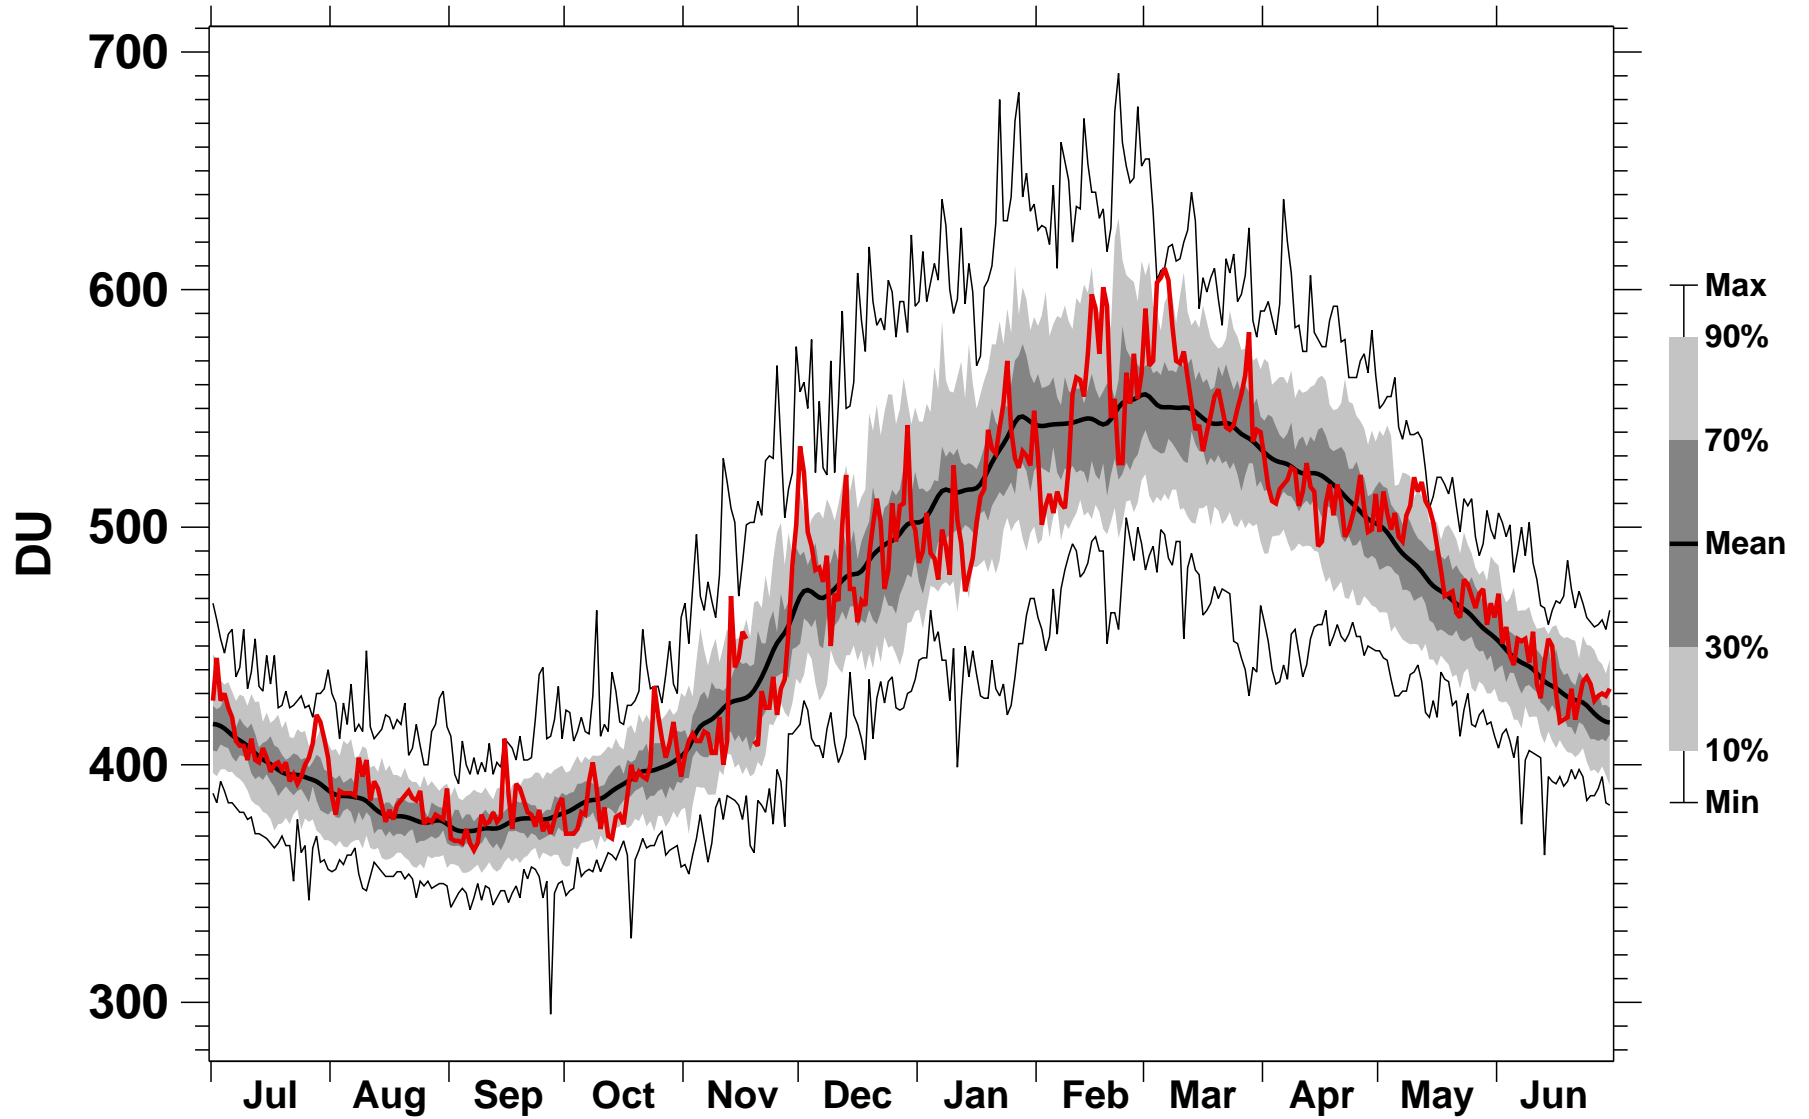

NH Maximum Ozone TOMS+OMI+OMPS

1978/1979–2024/2025

2001/2002