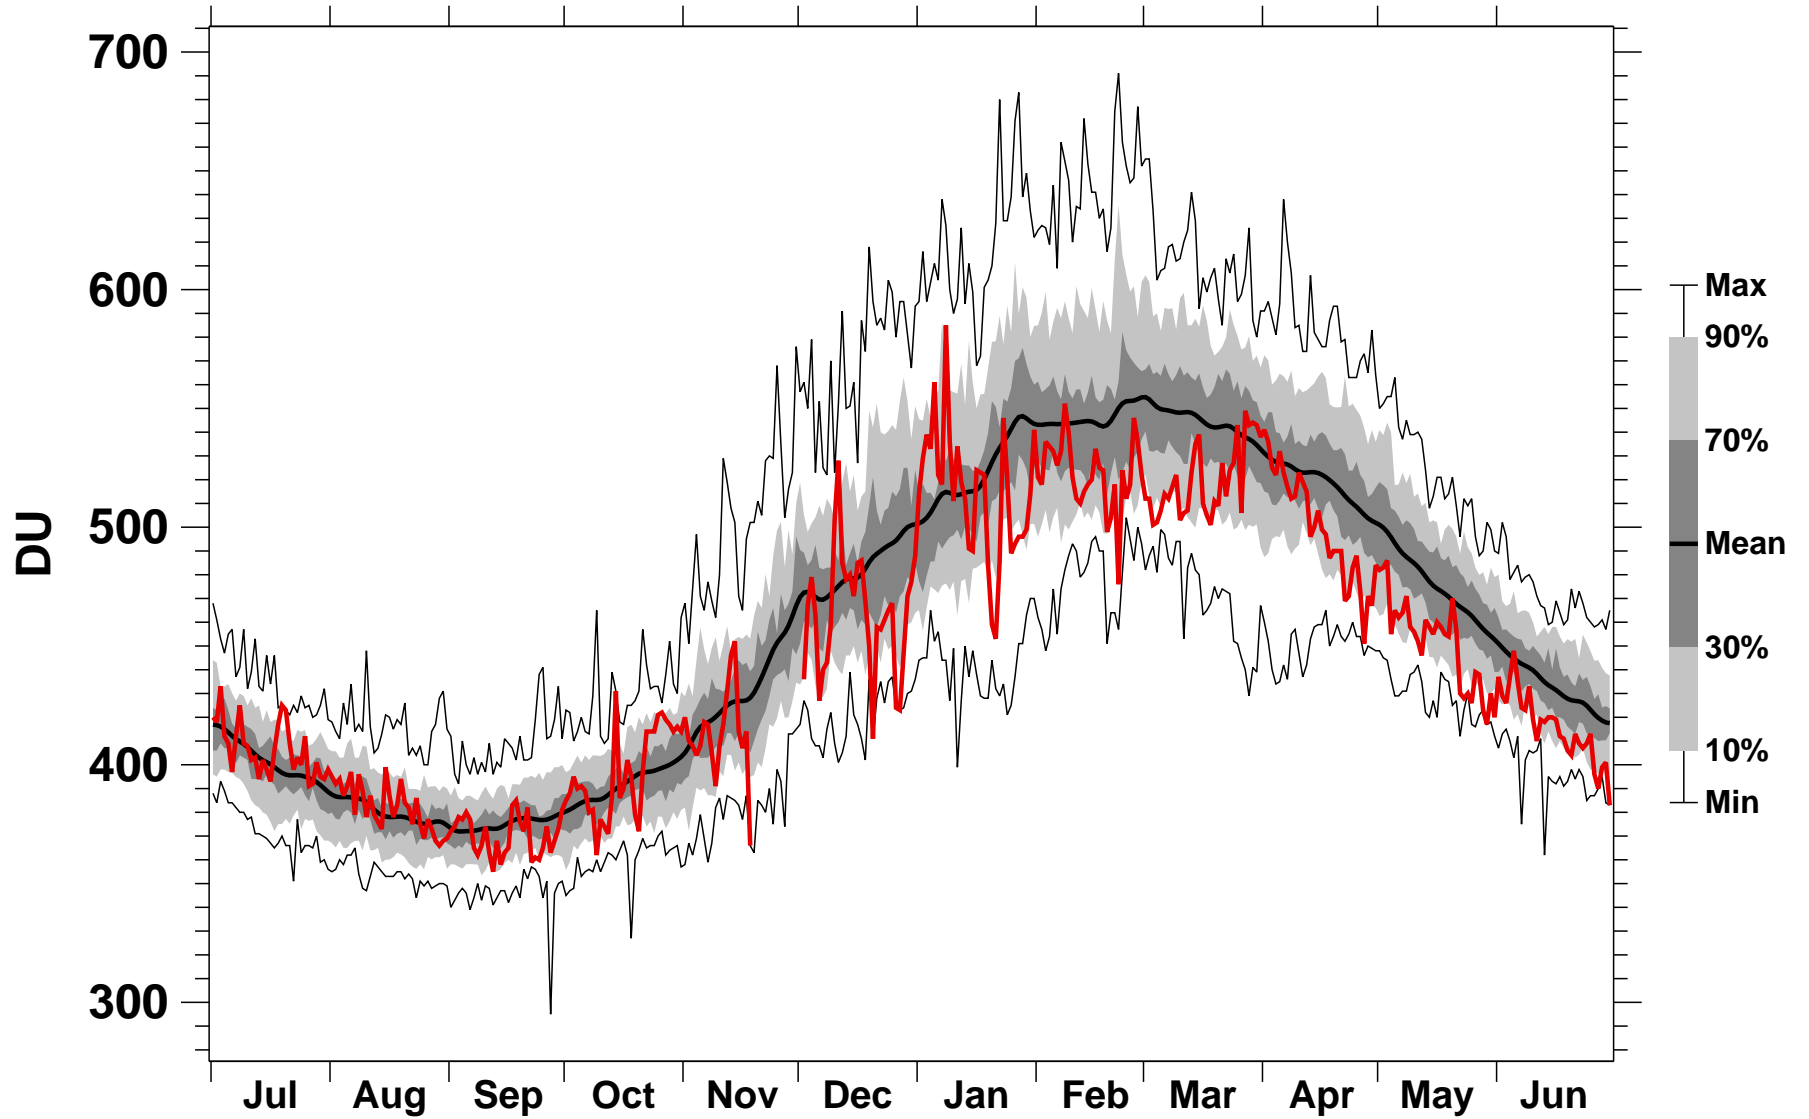

# NH Maximum Ozone TOMS+OMI+OMPS

1978/1979-2022/2023

2004/2005