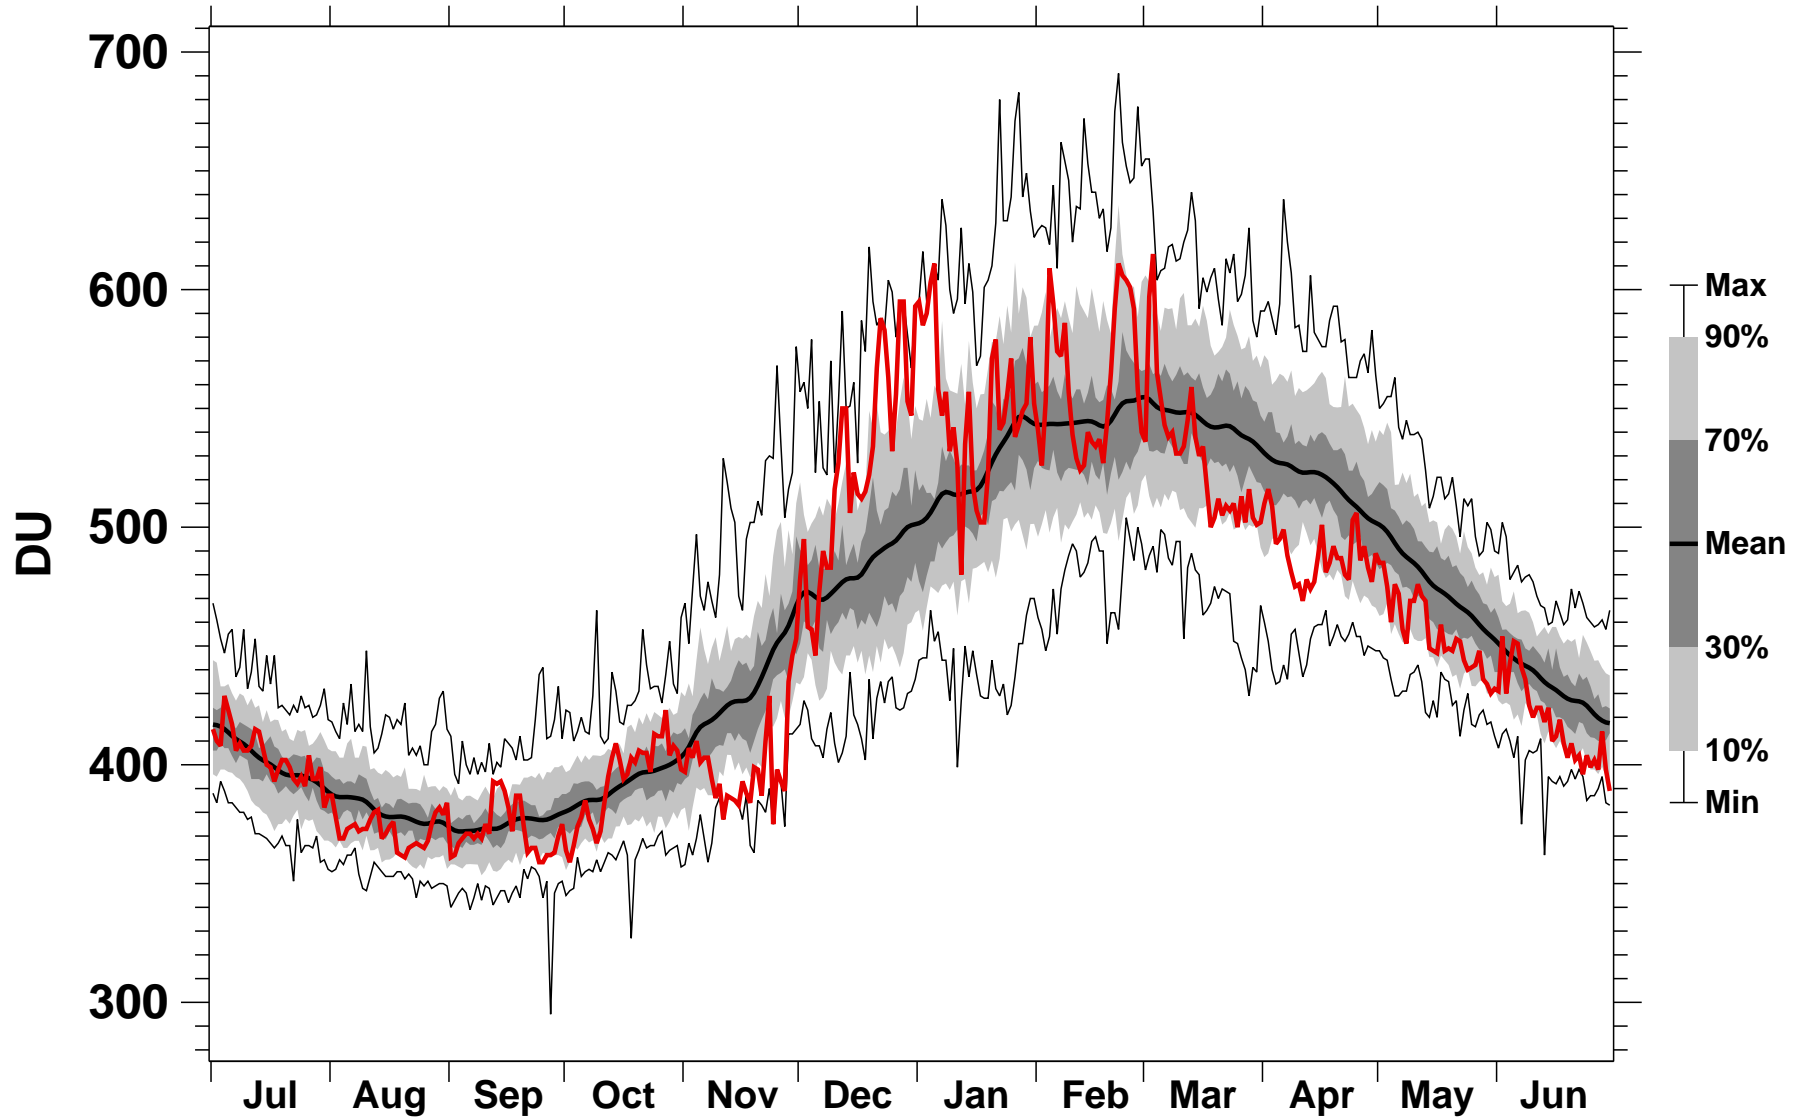

# NH Maximum Ozone TOMS+OMI+OMPS

1978/1979–2022/2023

2006/2007