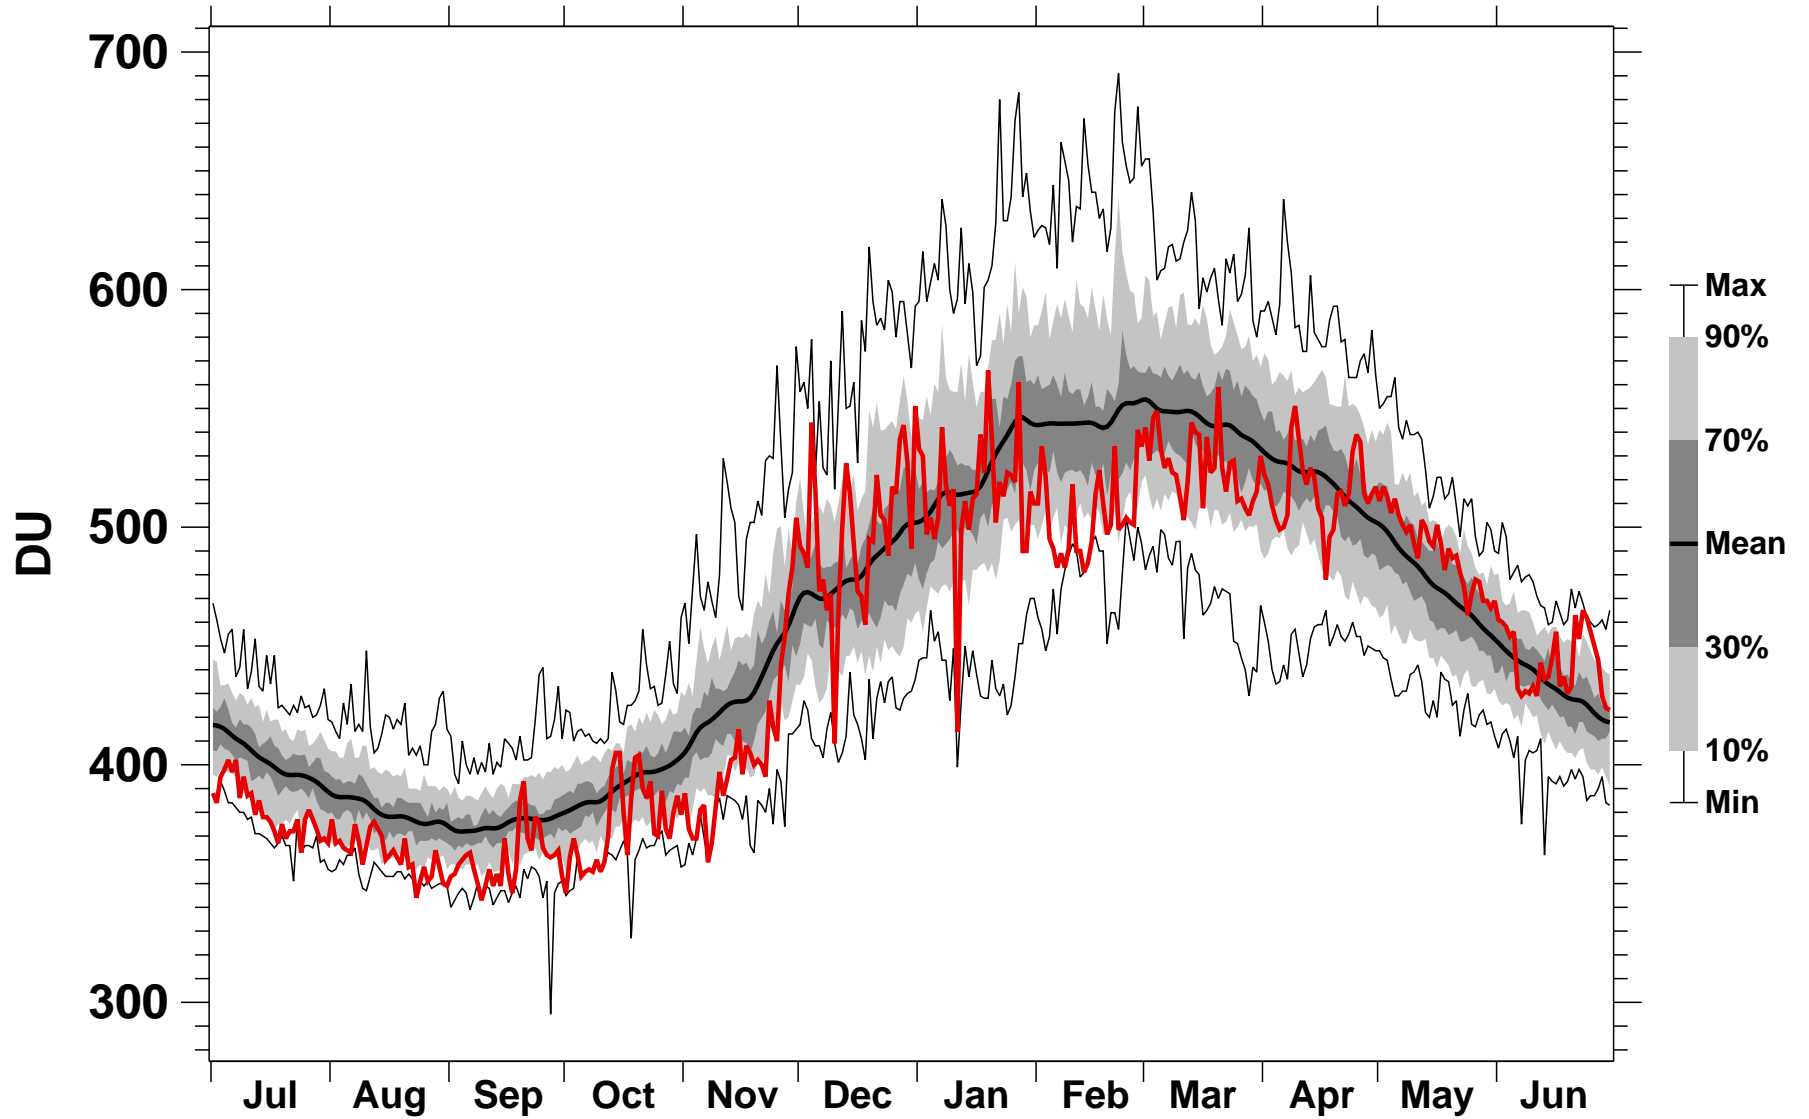

NH Maximum Ozone TOMS+OMI+OMPS

1978/1979–2021/2022

2012/2013