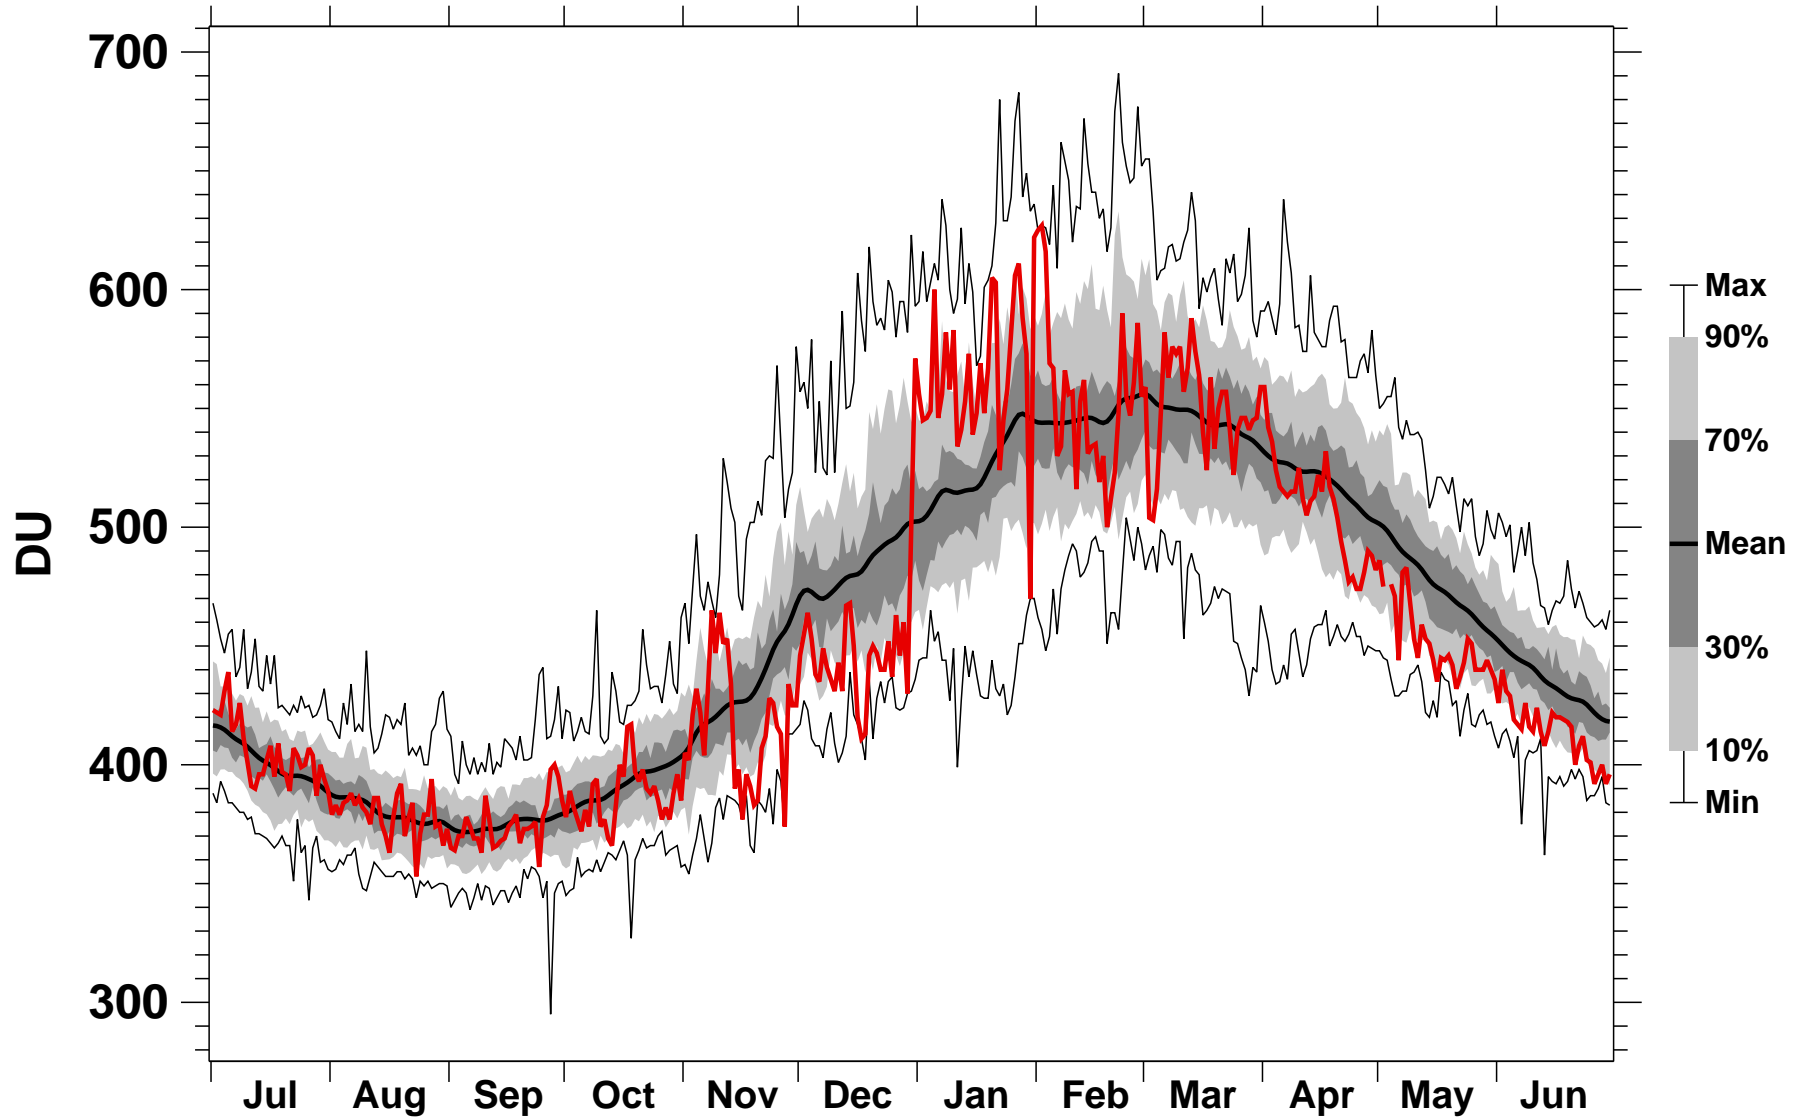

# NH Maximum Ozone TOMS+OMI+OMPS

1978/1979–2023/2024

2013/2014